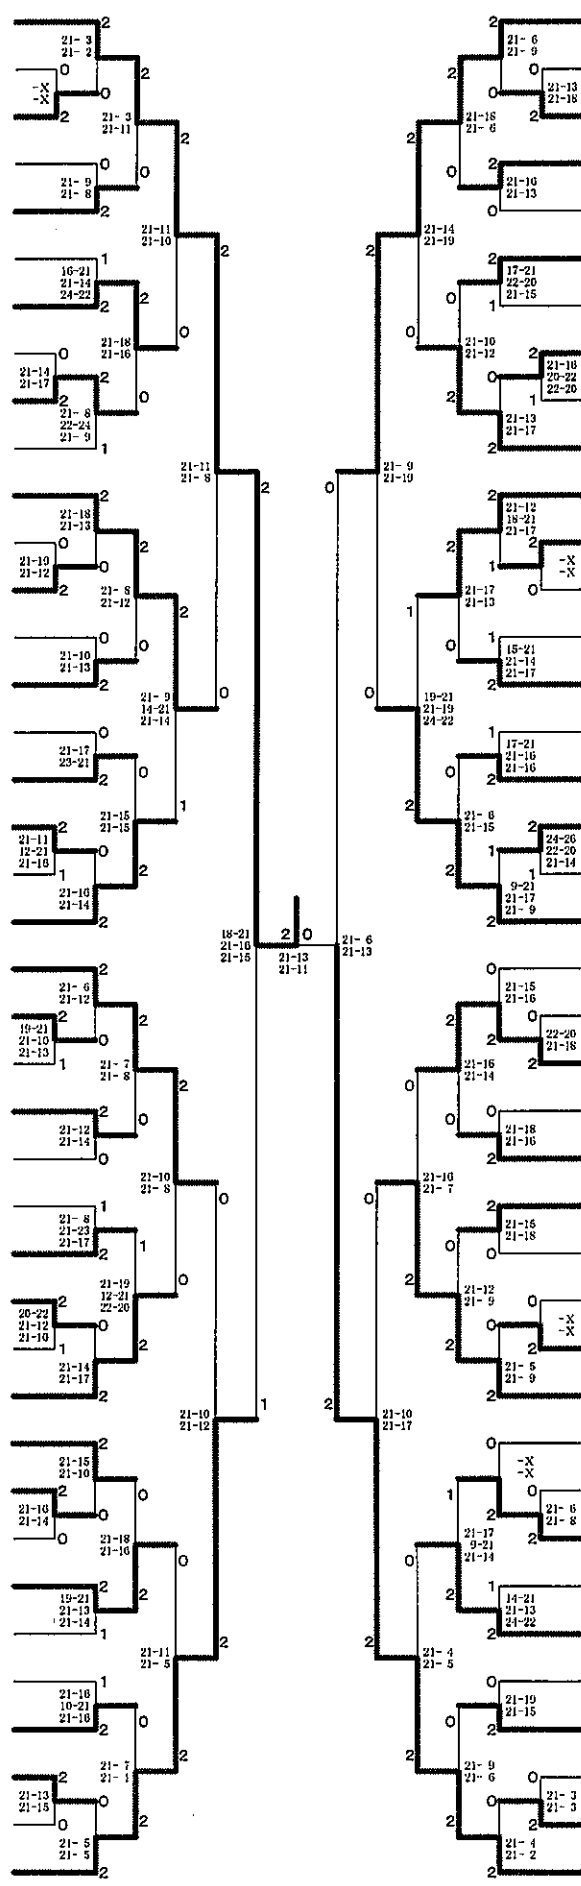

## 2年男子シングルス

①

佐藤 秀 (勝沼中)  
 向山 雅斗 (城南中)  
 堀口 健也 (増穂中)  
 天野 優希 (甲府西中)  
 原田 大河 (甲府北中)  
 鈴木 陸斗 (身延中)  
 武井 勇真 (甲府東中)  
 北清 大祉 (芦安中)  
 中村 拓夢 (勝沼中)  
 河西 優希 (甲府東中)  
 伊藤 天詞 (身延中)  
 飯沼 那仁 (竜王中)  
 廣川 詩音 (甲府北中)  
 柿島 尊 (城南中)  
 佐藤 聖也 (大和中)  
 小澤 叶飛 (増穂中)  
 高橋 壱吹 (城南中)  
 伊藤 宗近 (甲府西中)  
 田中 芳和 (山梨学院中)  
 有賀 雄晴 (甲府東中)  
 竹井 琉希也 (勝沼中)  
 渡邊 心陽 (身延中)  
 中込 育太 (竜王北中)  
 樋口 蓮 (歙沢中)  
 小林 悠人 (北東中)  
 松井 美童 (身延中)  
 佐藤 光 (甲府西中)  
 三井 文太 (勝沼中)  
 森屋 蒼士 (甲府北中)  
 長田 一輝① (城南中)  
 長田 一輝① (城南中)  
 森本 天詩 (芦安中)

三位決定戦

21-18  
21-15

松村 那留 (大和中)  
 荻野 響 (甲府東中)  
 横森 雷我 (竜王中)  
 内藤 広隆 (身延中)  
 芦澤 拓実① (歙沢中)  
 江成一真 (城南中)  
 伊藤 克哉 (山梨学院中)  
 森本 天詩 (芦安中) ③  
 大芝 雄太 (甲府北中)  
 齊藤 弾 (城南中)  
 桑原 蒼宙 (甲府東中)  
 酒井 太一 (北東中)  
 加藤 空 (甲府西中)  
 佐野 樹 (身延中)  
 越智 優太 (勝沼中)  
 渡邊 荘太 (身延中)  
 倉澤 淳之介 (山梨学院中)  
 三浦 由樹 (甲府西中)  
 小松 蒼維 (城南中)  
 田中 光雅 (甲府東中)  
 竹井 哉斗 (勝沼中)  
 穂坂 京都 (竜王北中)  
 深澤 光優 (竜王中)  
 雨宮 良偉 (甲府東中)  
 湯澤 朋生 (城南中)  
 大森 寛太 (増穂中)  
 國友 宥希 (甲府北中)  
 桑島 悠之進 (甲府西中)  
 依田 惟吹 (身延中)  
 安間 亮太① (勝沼中) ②

③

②

平成29年度 山梨県中学学年別バドミントン大会

平成30年1月13日-1月14日 敷島体育館 富士川町民体育館 勝沼体育館

2年男子ダブルス

平成29年度 山梨県中学学年別バドミントン大会

平成30年1月13日-1月14日 敷島体育館 富士川町民体育館 勝沼体育館

1年男子シングルス

①

- 佐野 光 (山梨南中)
- 長田 優英 (竜王中)
- 大関 悠吾 (竜王北中)
- 岡澤 力 (北東中)
- 齊藤 裕也 (甲府西中)
- 川村 幸詠 (身延中)
- 川口 大翔 (甲府北中)
- 赤澤 優斗 (竜王中)
- 田中 晃紀 (増穂中)
- 大原 翔 (甲府東中)
- 矢崎 朝陽 (竜王北中)
- 山岸 大起 (北東中)
- 森田 力 (増穂中)
- 若林 世羅 (甲府西中)
- 松木 一 (身延中)
- 風間 翔太 (甲府東中)
- 松木 涼介 (身延中)
- 小林 竜大 (山梨学院中)
- 小山 巧 (城南中)
- 齊藤 優太 (竜王中)
- 岩佐 清廣 (勝沼中)
- 小林 海翔 (竜王中)
- 石橋 基文 (北東中)
- 山本 雄月紀 (竜王北中)
- 小松 弘明 (甲府西中)
- 平山 響介 (甲府東中)
- 渡邊 和弥 (増穂中)
- 栗原 爽汰 (山梨学院中)
- 小松 子規 (甲府北中)
- 笹本 倅成 (身延中)
- 中山 隼輔 (竜王北中)
- 大久保 壱真 (鰍沢中)
- 朝比奈 瑞輝 (身延中)
- 功刀 潤哉 (竜王中)
- 佐藤 歩武 (大和中)
- 清水 智貴 (北東中)
- 三好 雄琉 (増穂中)
- 前澤 佳月 (身延中)
- 松本 匠己 (山梨学院中)
- 下田 昊 (城南中)