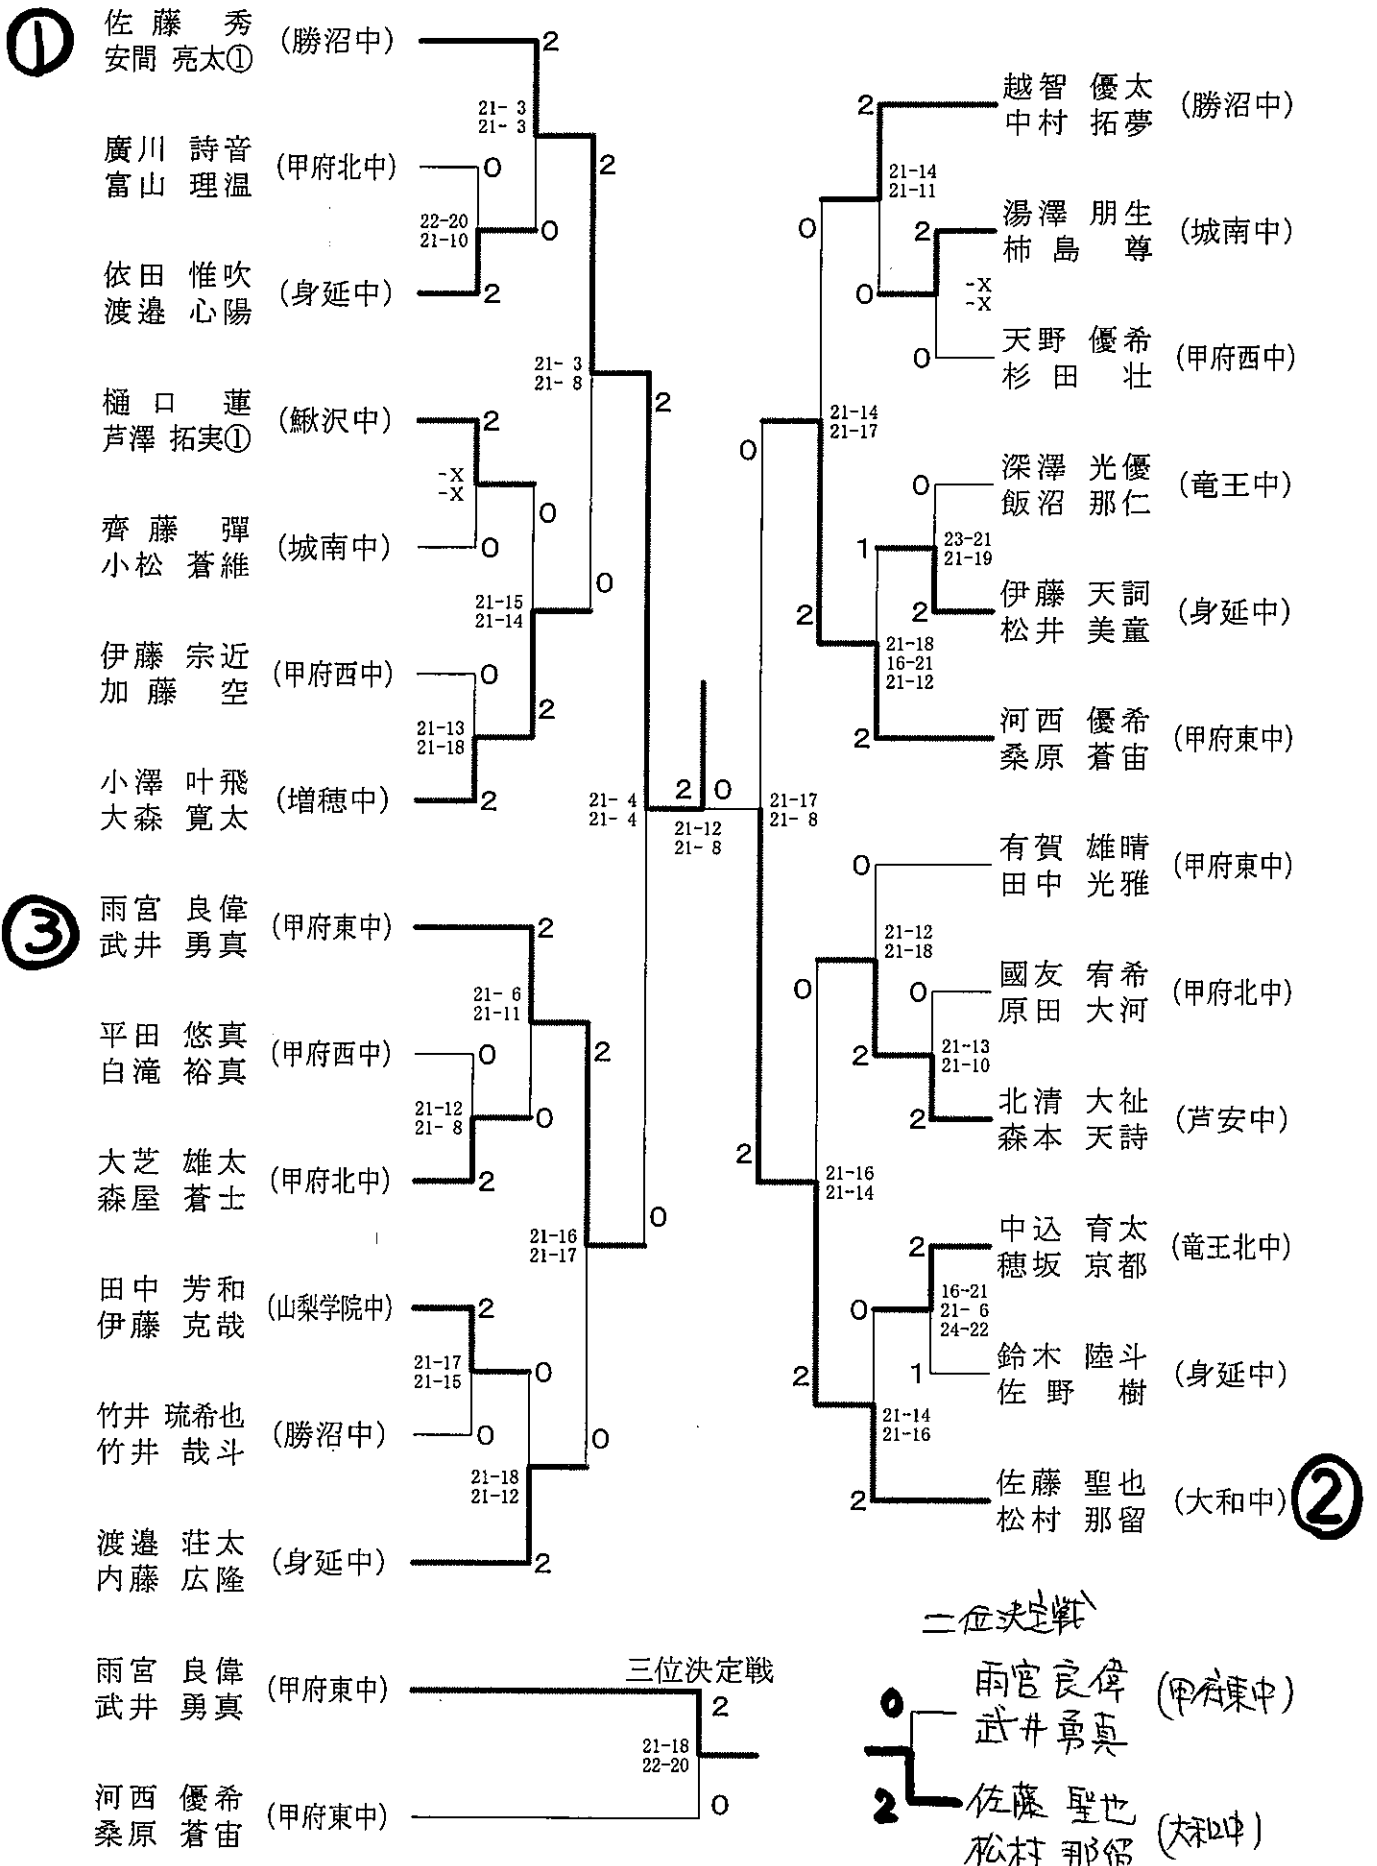

平成29年度 山梨県中学学年別バドミントン大会

平成30年1月13日-1月14日 敷島体育館 富士川町民体育館 勝沼体育館

2年男子ダブルス