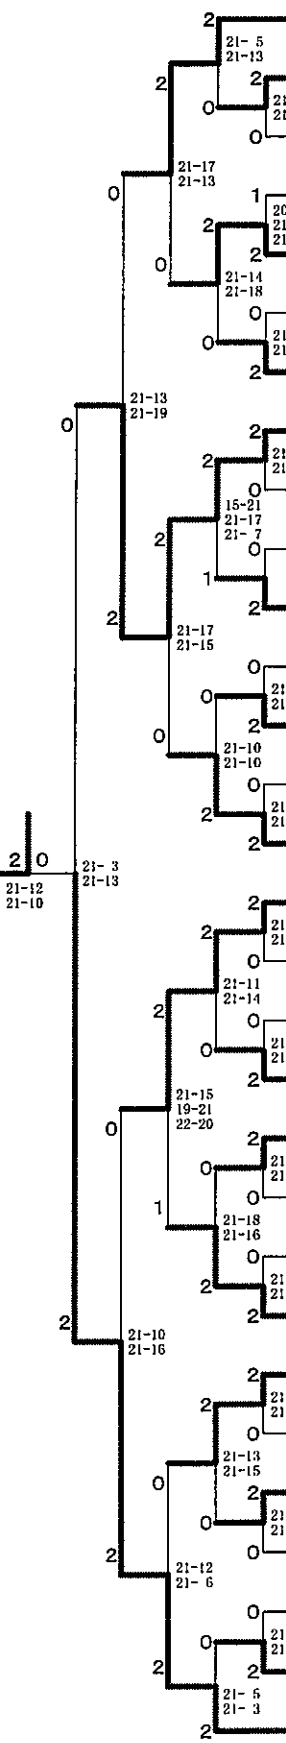

## 2年男子シングルス

①

佐藤 秀 (勝沼中)  
 向山 雅斗 (城南中)  
 堀口 健也 (増穂中)  
 天野 優希 (甲府西中)  
 原田 大河 (甲府北中)  
 鈴木 陸斗 (身延中)  
 武井 勇真 (甲府東中)  
 北清 大祉 (芦安中)  
 中村 拓夢 (勝沼中)  
 河西 優希 (甲府東中)  
 伊藤 天詞 (身延中)  
 飯沼 那仁 (竜王中)  
 廣川 詩音 (甲府北中)  
 柿島 尊 (城南中)  
 佐藤 聖也 (大和中)  
 小澤 叶飛 (増穂中)  
 高橋 壱吹 (城南中)  
 伊藤 宗近 (甲府西中)  
 田中 芳和 (山梨学院中)  
 有賀 雄晴 (甲府東中)  
 竹井 琉希也 (勝沼中)  
 渡邊 心陽 (身延中)  
 中込 育太 (竜王北中)  
 樋口 蓮 (歙沢中)  
 小林 悠人 (北東中)  
 松井 美童 (身延中)  
 佐藤 光 (甲府西中)  
 三井 文太 (勝沼中)  
 森屋 蒼士 (甲府北中)  
 長田 一輝① (城南中)  
 長田 一輝① (城南中)  
 森本 天詩 (芦安中)

三位決定戦

21-18  
21-15

松村 那留 (大和中)  
 荻野 響 (甲府東中)  
 横森 雷我 (竜王中)  
 内藤 広隆 (身延中)  
 芦澤 拓実① (歙沢中)  
 江成一真 (城南中)  
 伊藤 克哉 (山梨学院中)  
 森本 天詩 (芦安中) ③  
 大芝 雄太 (甲府北中)  
 齊藤 弾 (城南中)  
 桑原 蒼宙 (甲府東中)  
 酒井 太一 (北東中)  
 加藤 空 (甲府西中)  
 佐野 樹 (身延中)  
 越智 優太 (勝沼中)  
 渡邊 荘太 (身延中)  
 倉澤 淳之介 (山梨学院中)  
 三浦 由樹 (甲府西中)  
 小松 蒼維 (城南中)  
 田中 光雅 (甲府東中)  
 竹井 哉斗 (勝沼中)  
 穂坂 京都 (竜王北中)  
 深澤 光優 (竜王中)  
 雨宮 良偉 (甲府東中)  
 湯澤 朋生 (城南中)  
 大森 寛太 (増穂中)  
 國友 宥希 (甲府北中)  
 桑島 悠之進 (甲府西中)  
 依田 惟吹 (身延中)  
 安間 亮太① (勝沼中) ②