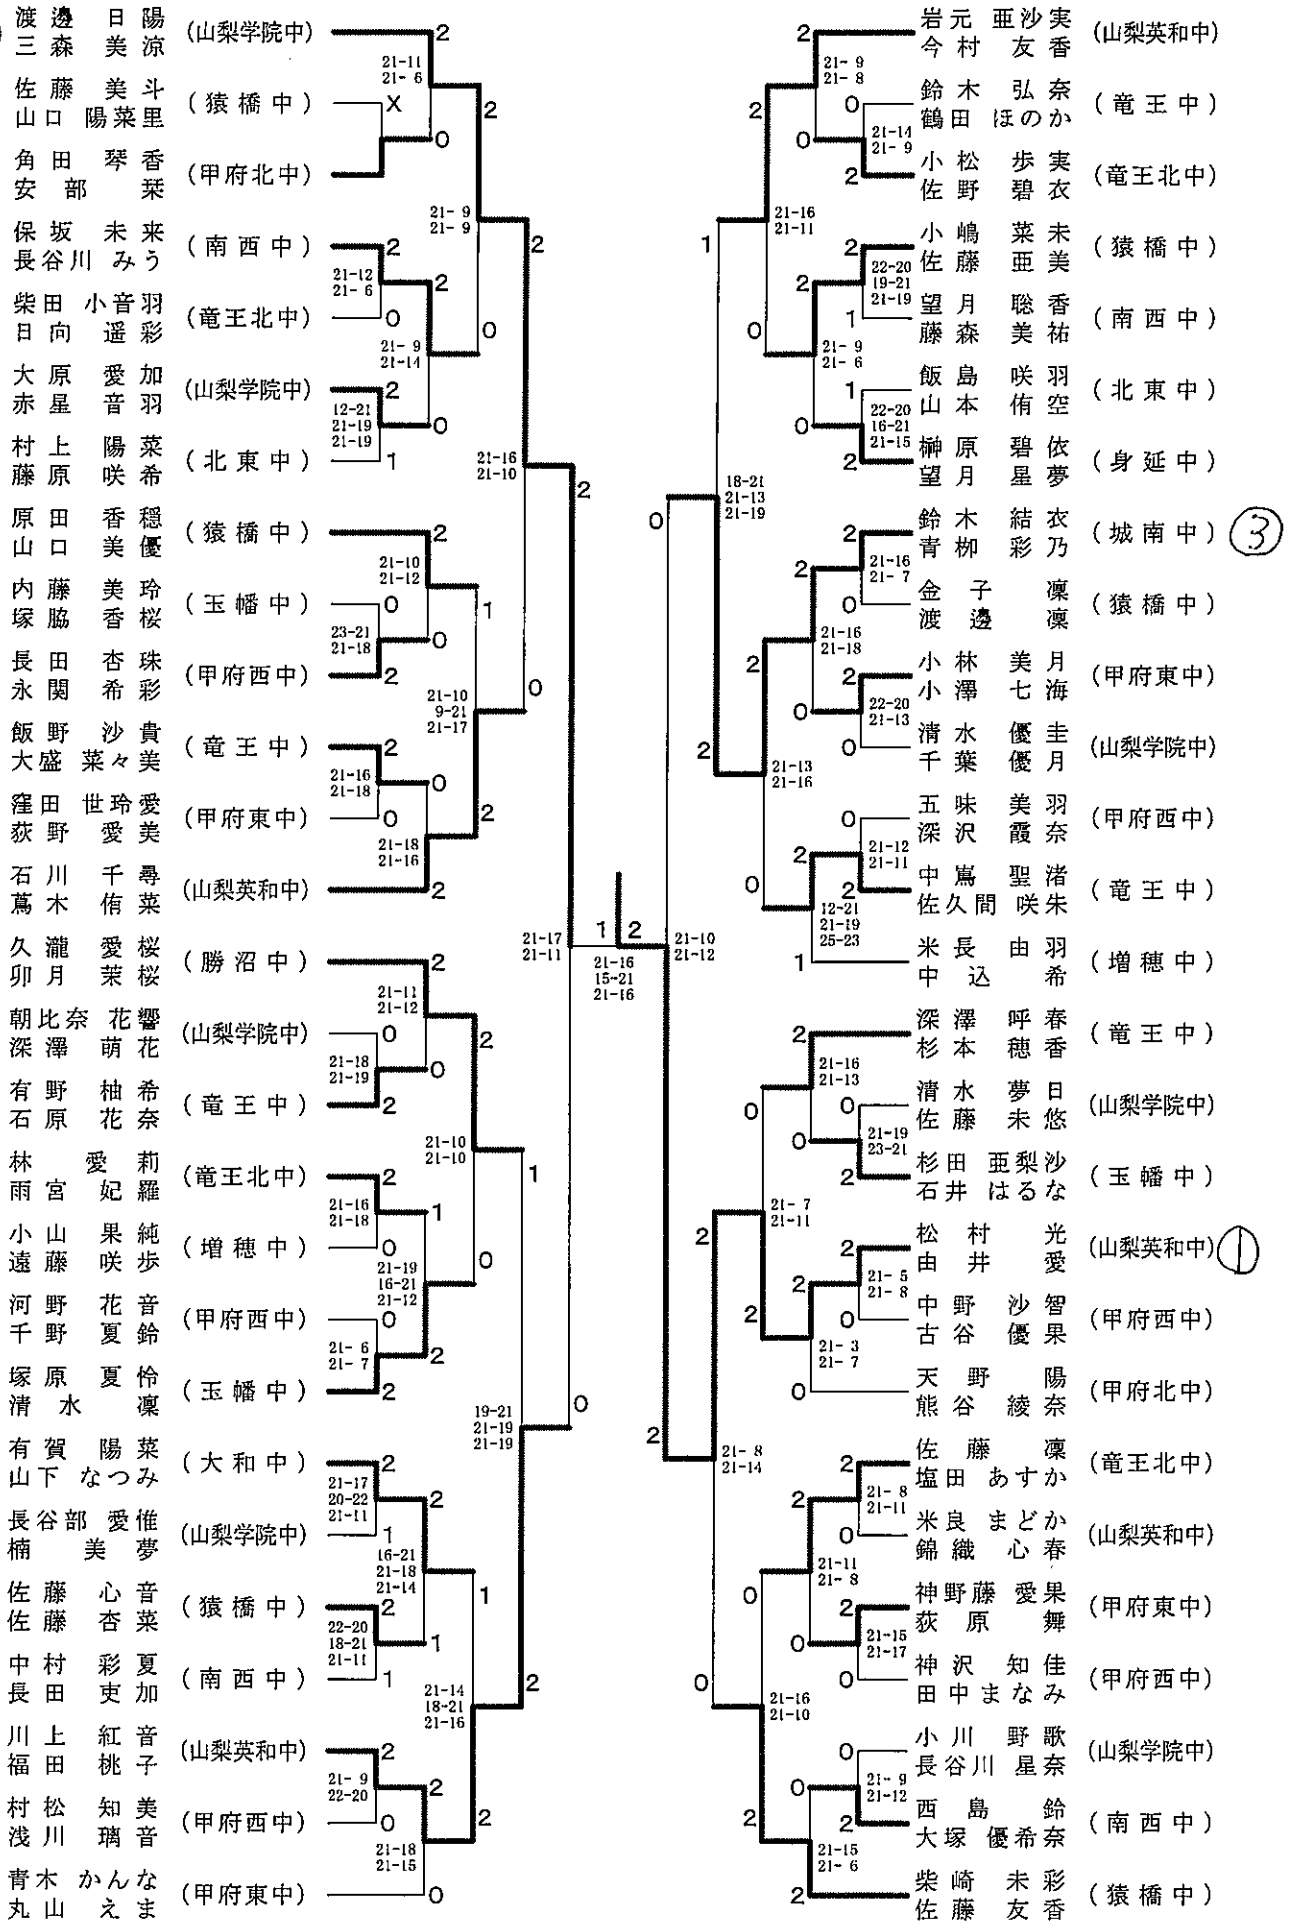

平成29年度 山梨県中学学年別バドミントン大会

平成30年1月13日-1月14日 敷島体育館 富士川町民体育館 勝沼体育館
1年女子ダブルス

②

③