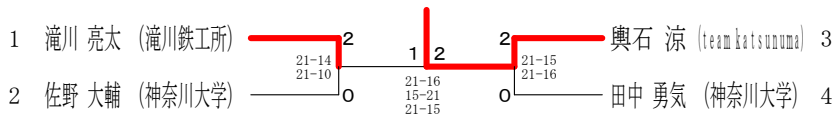

山梨県シングルス選手権大会

平成29年5月21日 小瀬スポーツ公園体育館

男子A級 (MA) Aブロック	滝川	太田	bye	勝敗	順位
滝川 亮太 (滝川鉄工所)		○ 21-12 21-10	○ -X	M 2-0 G 4-0 P 84-22	1
太田 蒼人 (立教大学)	×		○ -X	M 1-1 G 2-2 P 64-42	2
bye ( )	×	×		M 0-2 G 0-4 P 0-84	3

男子A級 (MA) Bブロック	伊東	田中	前田	勝敗	順位
伊東 雅俊 (THK)		×	×	M 0-2 G 1-4 P 71-103	3
田中 勇氣 (神奈川大学)	○		○	M 2-0 G 4-0 P 86-67	1
前田 康史郎 (山梨学院大学)	○	×		M 1-1 G 2-3 P 98-85	2

男子A級 (MA) Cブロック	輿石	小林	前田	勝敗	順位
輿石 涼 (teamkatsunuma)		○ 14-21 21-15 21-7	○ 21-13 21-10	M 2-0 G 4-1 P 98-66	1
小林 誠也 (早川中学校教諭)	×		○ 21-10 21-10	M 1-1 G 3-2 P 85-76	2
前田 健志郎 (山梨学院大学)	×	×		M 0-2 G 0-4 P 43-84	3

男子A級 (MA) Dブロック	輿石	佐野	前島	勝敗	順位
輿石 悠 (敬和学園大学)		×	×	M 0-2 G 1-4 P 75-104	3
佐野 大輔 (神奈川大学)	○		○	M 2-0 G 4-2 P 117-100	1
前島 智 (ホワイトスックス)	○	×		M 1-1 G 3-2 P 100-88	2

男子A級 (MA) 決勝トーナメント