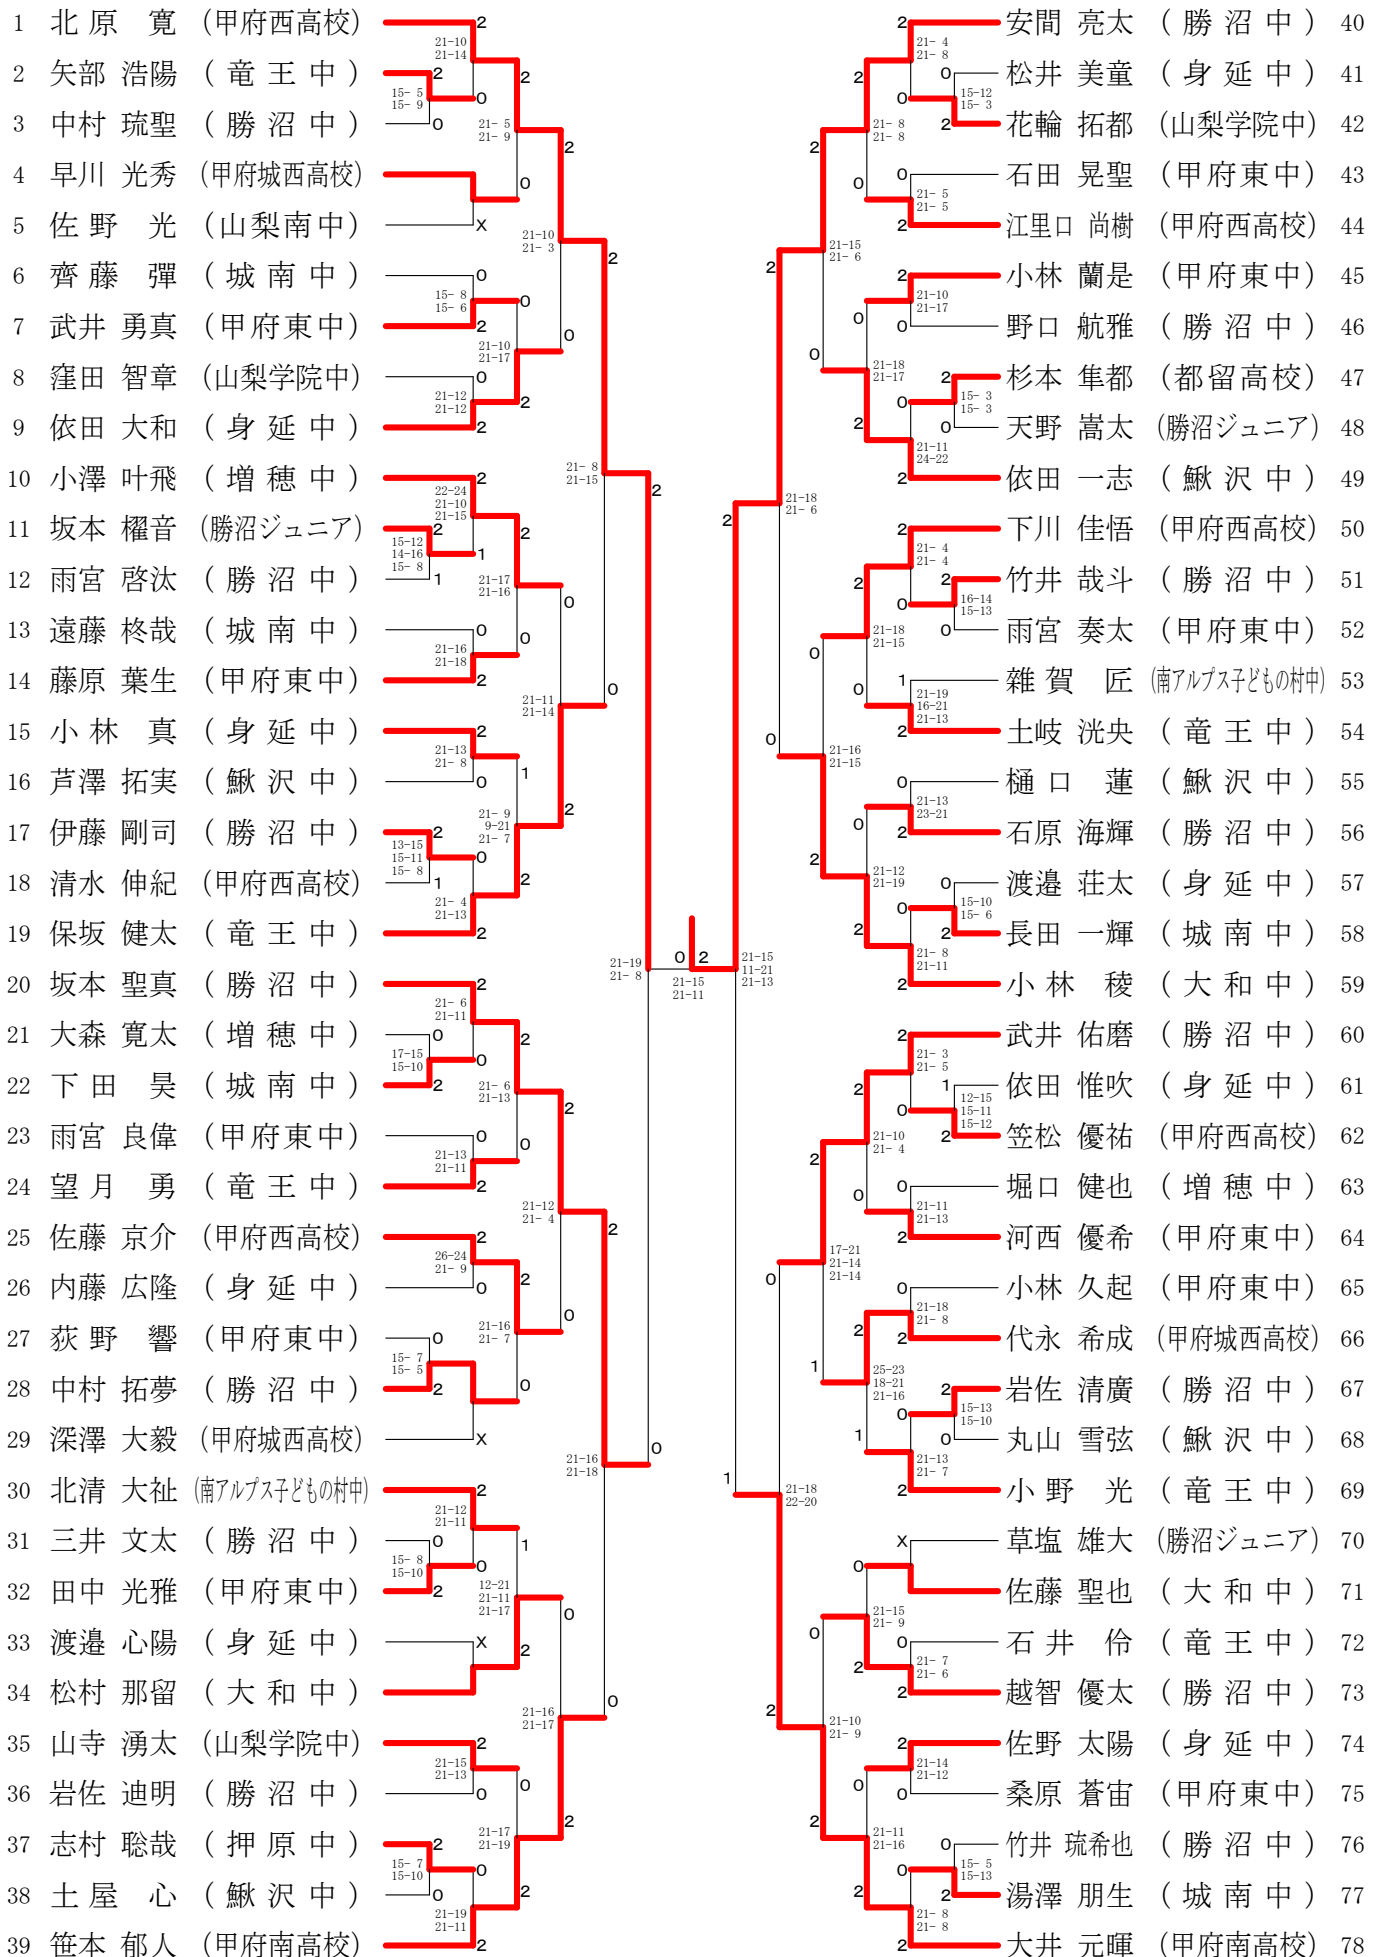

山梨県シングルス選手権大会

平成29年5月21日 小瀬スポーツ公園体育館

男子C級 (MC)