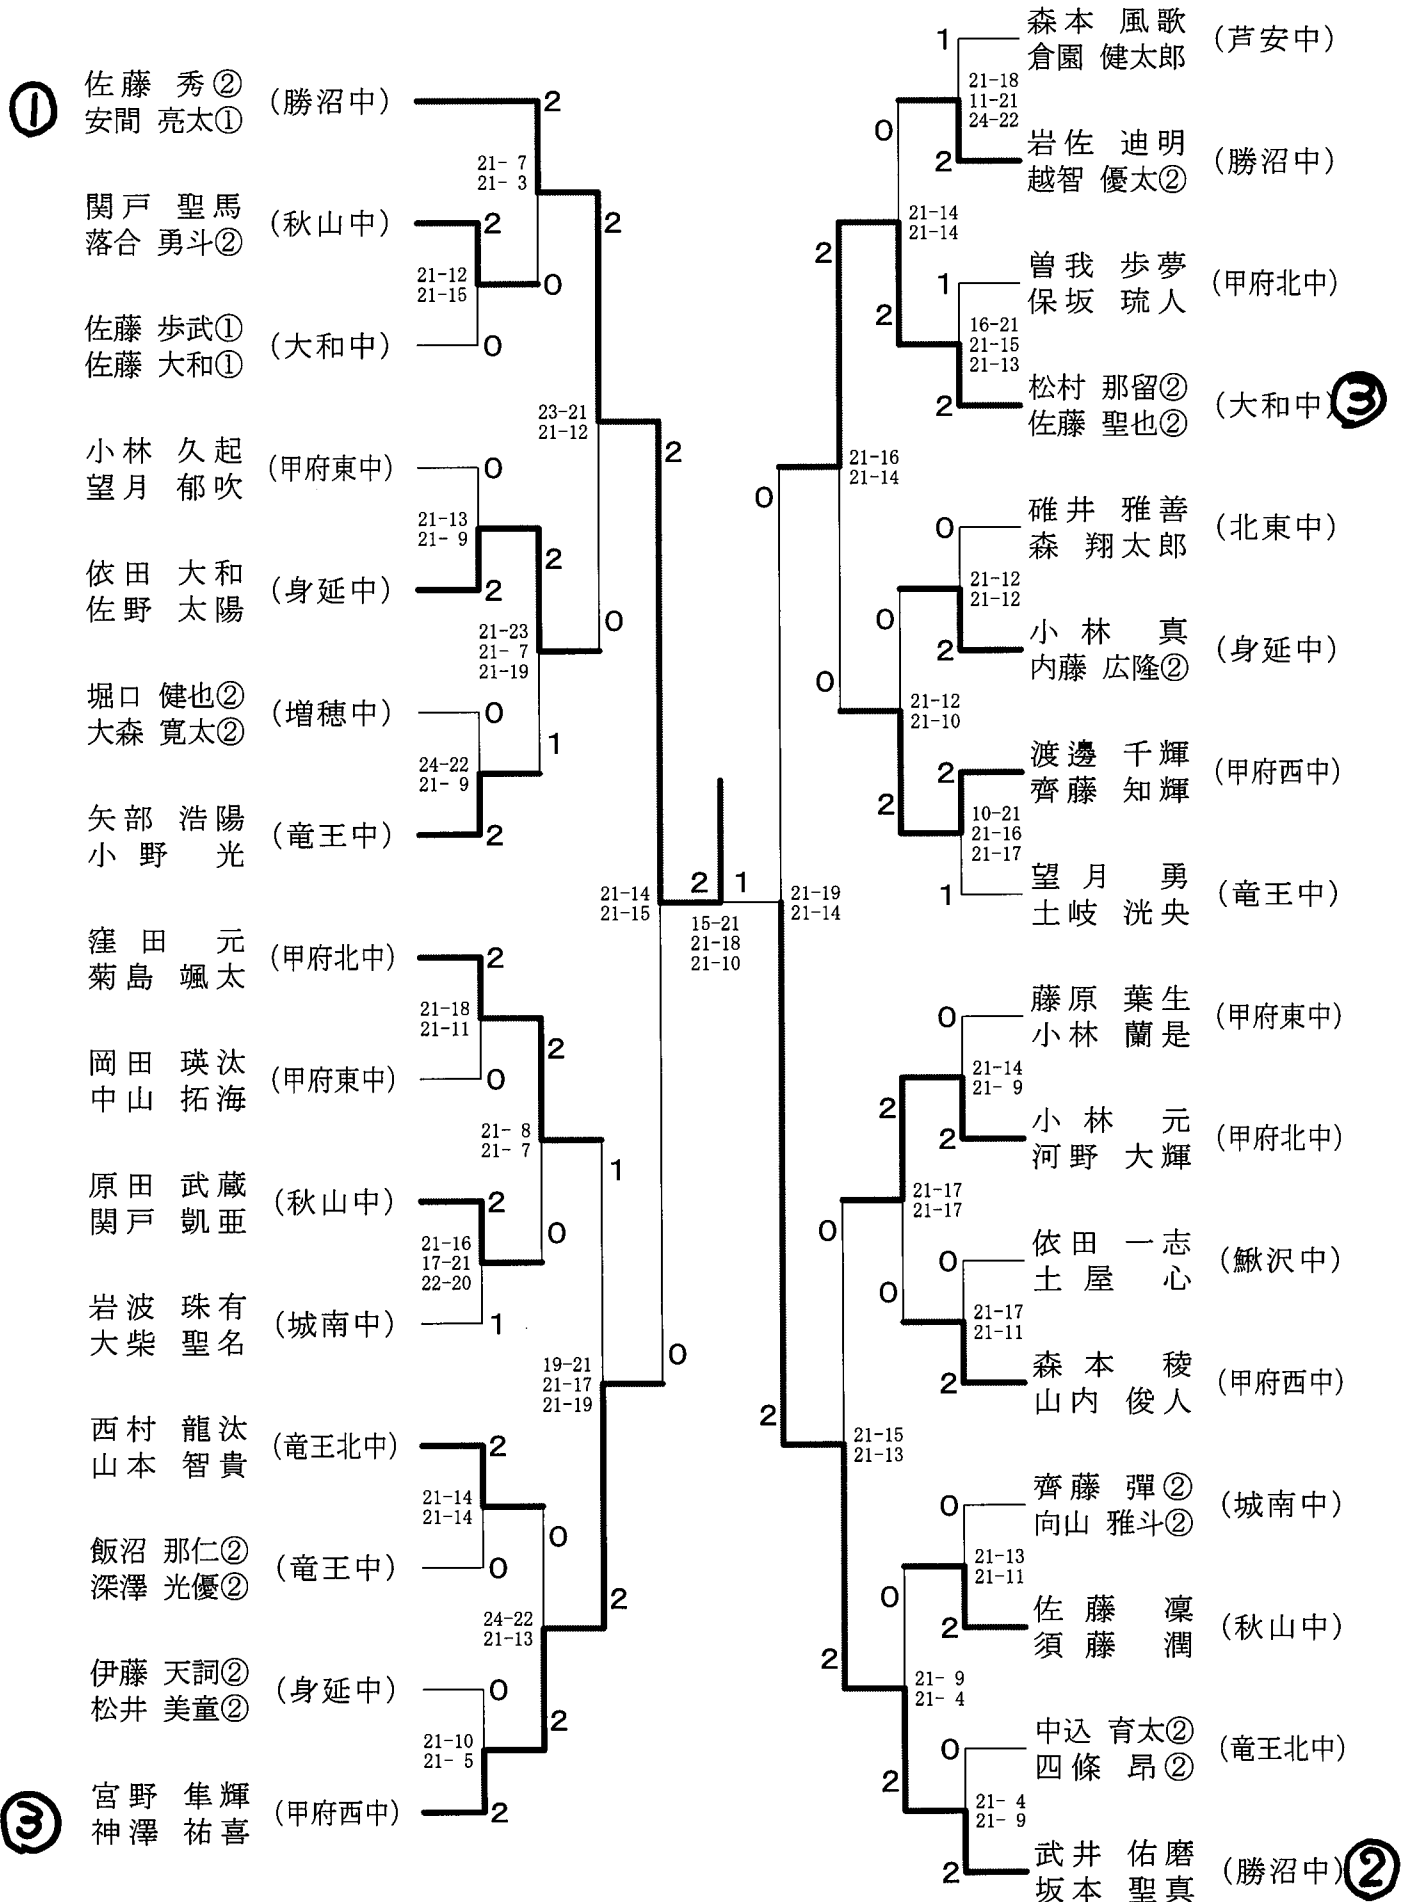

第35回 山梨県中学校バドミントン選手権大会

平成29年5月27日 富士川町民体育館、敷島体育館

男子ダブルス