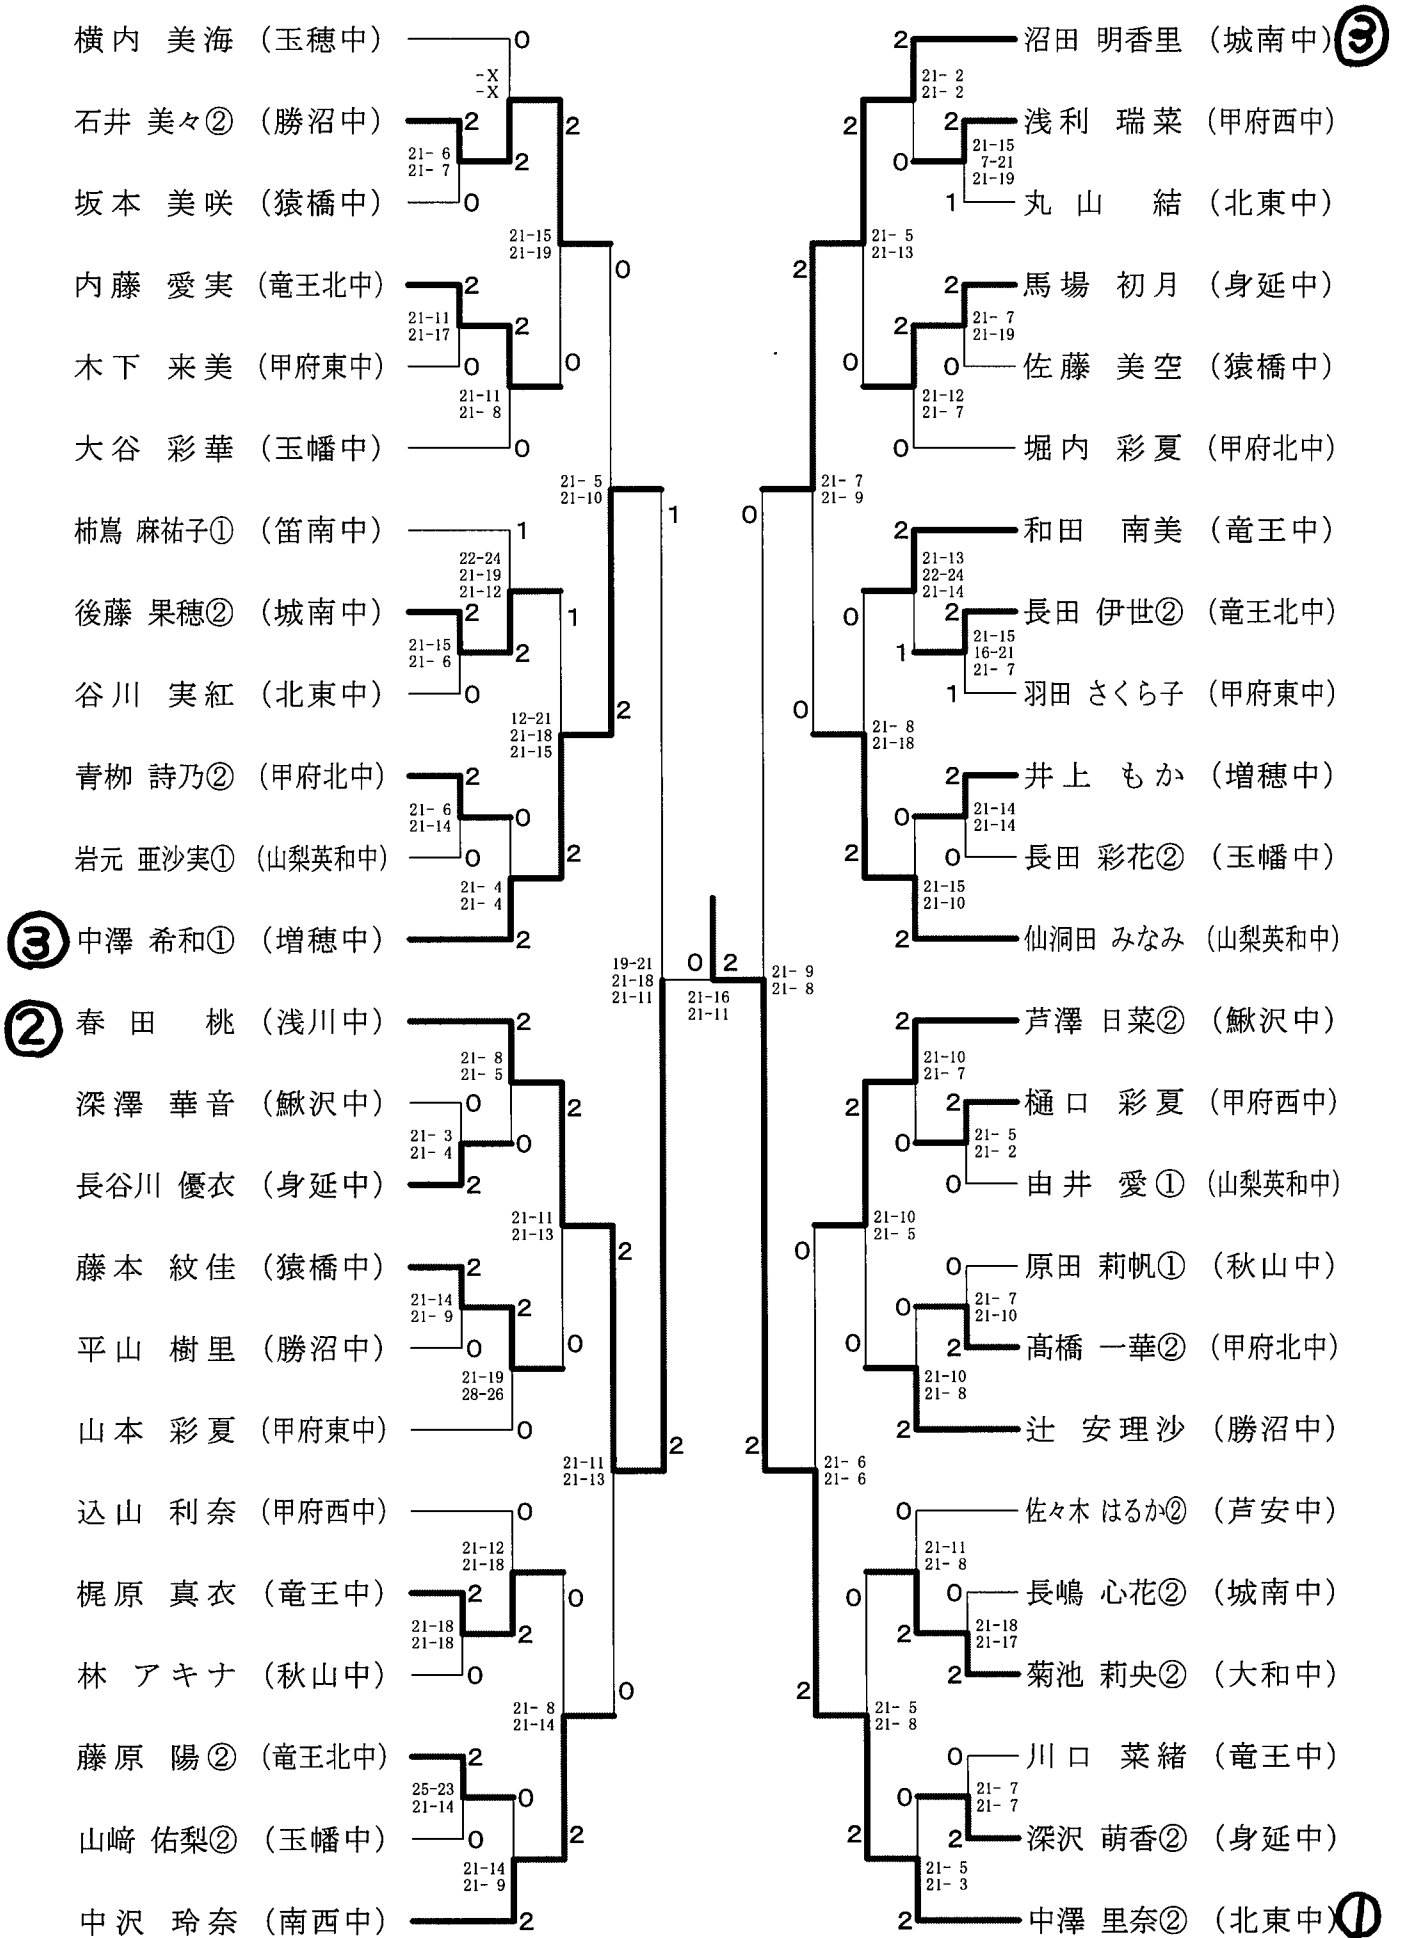

第35回 山梨県中学校バドミントン選手権大会

平成29年5月27日 富士川町民体育館、敷島体育館

女子シングルス

第35回 山梨県中学校バドミントン選手権大会

平成29年5月27日 富士川町民体育館、敷島体育館

女子ダブルス

①

鈴木 涼子 (増穂中)	2	21-6 21-7	2	2
中澤 香乃 (身延中)	2	21-18 21-7	0	2
小林 瑞② (城南中)	2	21-5 21-6	2	2
笹本 莉帆② (甲府西中)	0	21-8 21-9	2	2
斉藤 一莉 (猿橋中)	2	19-21 21-16 21-15	0	2
網倉 萌 (城南中)	0	21-14 21-16	1	2
杉原 亜衣梨 (北東中)	2	21-14 21-16	0	2
古田 美稀 (山梨英和中)	0	21-3 21-8	2	2
齊藤 さくら (竜王北中)	2	21-14 21-6	0	2
手塚 育実 (大和中)	0	21-12 21-5	0	2
市川 雅子 (南西中)	2	21-8 21-18	0	2
野村 莉子 (秋山中)	0	21-10 21-14	0	2
安藤 千恵梨 (甲府北中)	2	21-11 21-4	0	2
宮川 蒼菜② (甲府東中)	2	21-10 21-8	2	1
田中 美羽瑠 (笛南中)	2	15-21 21-11 21-16	1	2
横田 琴美 (竜王中)	2	17-21 21-12 21-13	1	2
有賀 陽菜① (甲府東中)	1	21-14 21-19	0	2
山下 なつみ① (芦安中)	0	22-20 21-10	0	2
立川 優奈 (身延中)	2	21-16 21-16	0	2
林 弓実加 (玉幡中)	2	21-16 21-13	0	2
小俣 晴① (城南中)	1	9-21 21-19 21-16	1	2
須藤 綾菜① (竜王北中)	1	18-21 21-16 21-17	2	0
角田 愛唯 (甲府西中)	2	21-4 21-4	2	2
望月 藍雅② (猿橋中)	2	21-12 21-13	0	2
浅沼 来幸 (山梨英和中)	0	21-10 21-4	2	2
小林 美沙希 (勝沼中)	2	21-10 21-4	2	2
角田 ひかる (増穂中)	2	21-10 21-4	2	2
三浦 日菜子② (城南中)	2	21-10 21-4	2	2
石川 乃愛 (竜王北中)	1	21-10 21-4	2	2
長沢 春果 (竜王北中)	0	21-10 21-4	2	2
角屋 乃愛 (甲府東中)	1	21-10 21-4	2	2
雨宮 聖那 (芦安中)	0	21-10 21-4	2	2
深澤 瑛芳② (身延中)	0	21-10 21-4	2	2
名取 杏望② (身延中)	0	21-10 21-4	2	2
加藤 真央② (玉幡中)	2	21-10 21-4	2	2
石部 恵理② (玉幡中)	2	21-10 21-4	2	2
川口 彩乃 (玉幡中)	2	21-10 21-4	2	2
水越 鈴夏 (城南中)	2	21-10 21-4	2	2
歳森 鈴音 (城南中)	1	21-10 21-4	2	2
渡辺 沙季 (城南中)	1	21-10 21-4	2	2
山口 はる菜② (竜王北中)	1	21-10 21-4	2	2
川島 彩芽② (竜王北中)	1	21-10 21-4	2	2
河野 風紗 (甲府西中)	2	21-10 21-4	2	2
芦川 奈々恵 (甲府西中)	2	21-10 21-4	2	2
小池 陽 (猿橋中)	2	21-10 21-4	2	2
志村 明香 (猿橋中)	2	21-10 21-4	2	2
平井 菜穂 (山梨英和中)	0	21-10 21-4	2	2
森川 夢子 (山梨英和中)	0	21-10 21-4	2	2
③ 亀田 詩織 (勝沼中)	2	21-10 21-4	2	2
久瀧 乃々佳 (勝沼中)	2	21-10 21-4	2	2

③

貫井 千咲② (勝沼中)	2	21-6 21-10	2	2
天野 すみれ② (城南中)	2	21-13 21-16	0	2
丸山 和暖 (城南中)	0	21-8 21-8	2	2
関野 萌奈 (城南中)	0	21-10 21-13	2	2
樋口 晴子② (南西中)	0	15-21 21-17 21-7	1	2
長田 有加② (南西中)	1	21-13 21-8	0	2
白井 沙里亜 (甲府北中)	0	21-15 21-17	0	2
野口 春佳 (甲府北中)	2	21-13 21-12	2	2
杉山 愛 (竜王北中)	2	21-9 21-13	2	2
佐野 彩花 (竜王北中)	2	25-23 19-21 21-15	0	2
雨宮 笑菜 (玉幡中)	0	21-9 21-12	2	2
深澤 未夢 (玉幡中)	2	19-21 21-14 21-16	2	1
佐藤 碧衣 (大和中)	0	21-10 21-8	2	2
三浦 未来 (大和中)	0	21-10 21-8	2	2
後藤 凜 (猿橋中)	0	21-16 21-3	2	2
井上 成菜 (猿橋中)	2	21-15 21-13	2	2
植松 里名 (北東中)	2	21-15 21-13	2	2
丸山 希 (北東中)	2	21-15 21-13	2	2
望月 美空② (山梨英和中)	2	21-15 21-13	2	2
長島 璃奈② (山梨英和中)	0	21-15 21-13	2	2
田中 麻希帆 (甲府西中)	1	21-9 21-12	2	2
原田 紗奈 (甲府西中)	2	21-10 21-8	2	2
内藤 琉袈 (竜王中)	2	21-10 21-8	2	2
深澤 美乃莉 (竜王中)	2	21-10 21-8	2	2
萩原 李香 (勝沼中)	2	21-16 21-3	2	2
雨宮 果音 (勝沼中)	0	21-15 21-14	2	2
安原 春花① (笛南中)	0	21-15 21-14	2	2
渡辺 菜乙① (笛南中)	0	21-15 21-14	2	2
水上 あゆ (竜王中)	2	21-7 21-12	2	2
長田 奈々 (竜王中)	2	21-7 21-12	2	2
杉本 彩絢② (秋山中)	2	21-16 21-12	2	2
天野 愛唯② (秋山中)	0	21-16 21-12	2	2
一瀬 愛結② (甲府北中)	0	21-16 21-12	2	2
小林 明日香② (甲府北中)	0	21-16 21-12	2	2
渡邊 咲愛 (身延中)	2	21-16 21-12	2	2
佐野 里帆 (身延中)	2	21-16 21-12	2	2
安藤 綾菜① (鰺沢中)	0	21-16 21-12	2	2
伊藤 莉瑚 (鰺沢中)	0	21-16 21-12	2	2
田中 風音 (増穂中)	2	21-19 21-19	2	2
堀口 絢乃① (増穂中)	2	21-19 21-19	2	2
秋山 涉 (南西中)	0	21-9 21-9	2	2
田中 和実 (南西中)	0	21-9 21-9	2	2
早川 茜利② (玉幡中)	2	21-16 21-9	2	2
五味 遥叶② (玉幡中)	0	21-16 21-9	2	2
川村 萌々 (北東中)	0	21-9 21-4	2	2
山本 瀬名 (北東中)	0	21-9 21-4	2	2
丸山 美菜子 (甲府東中)	2	21-9 21-4	2	2
小野 綾夏 (甲府東中)	2	21-9 21-4	2	2

②

③