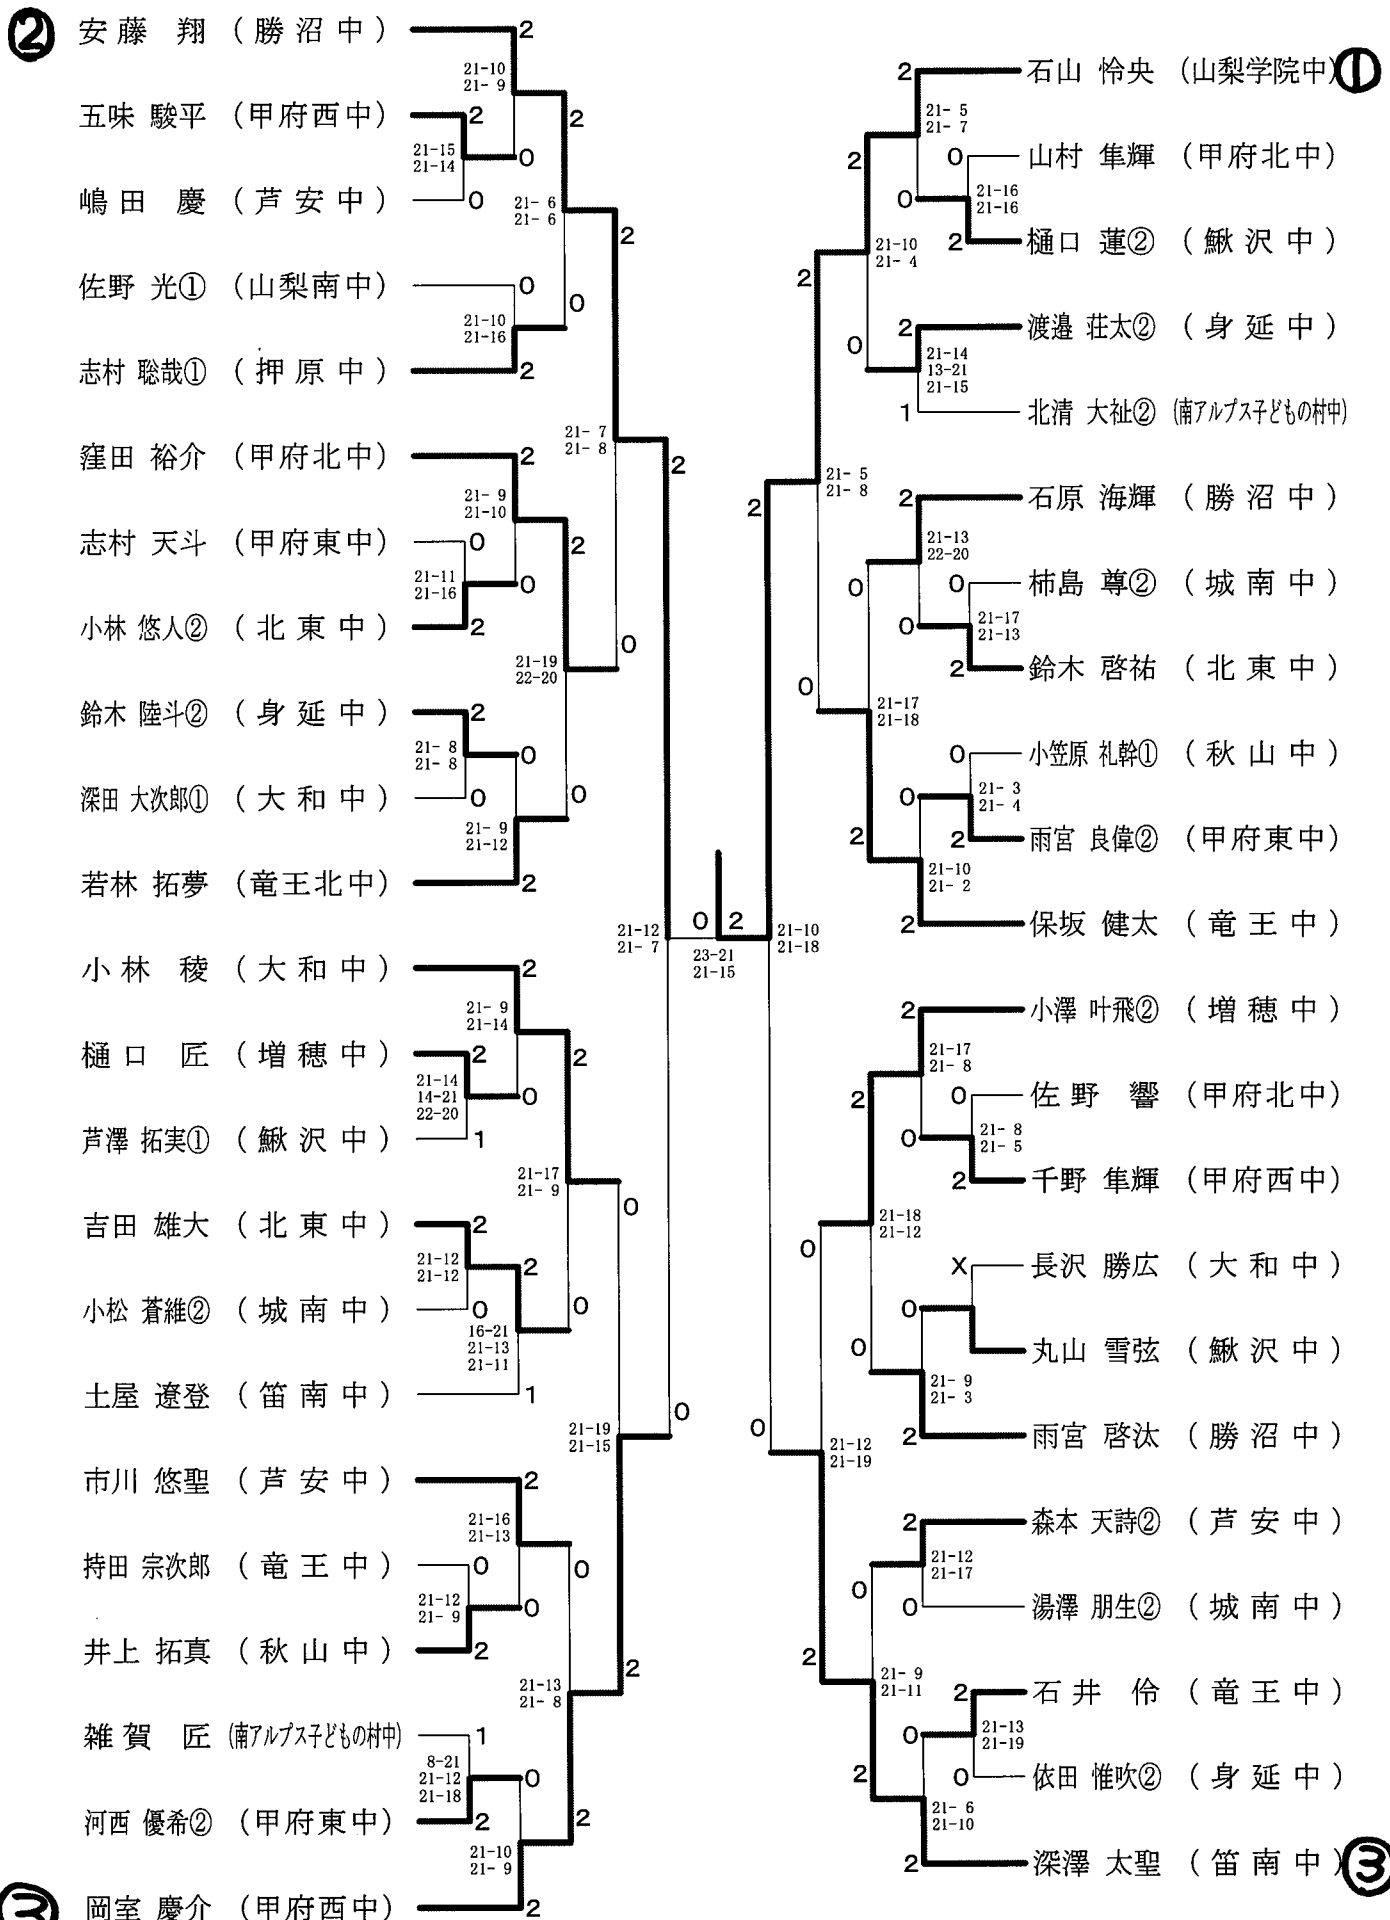

第35回 山梨県中学校バドミントン選手権大会

平成29年5月27日 富士川町民体育館、敷島体育館

男子シングルス