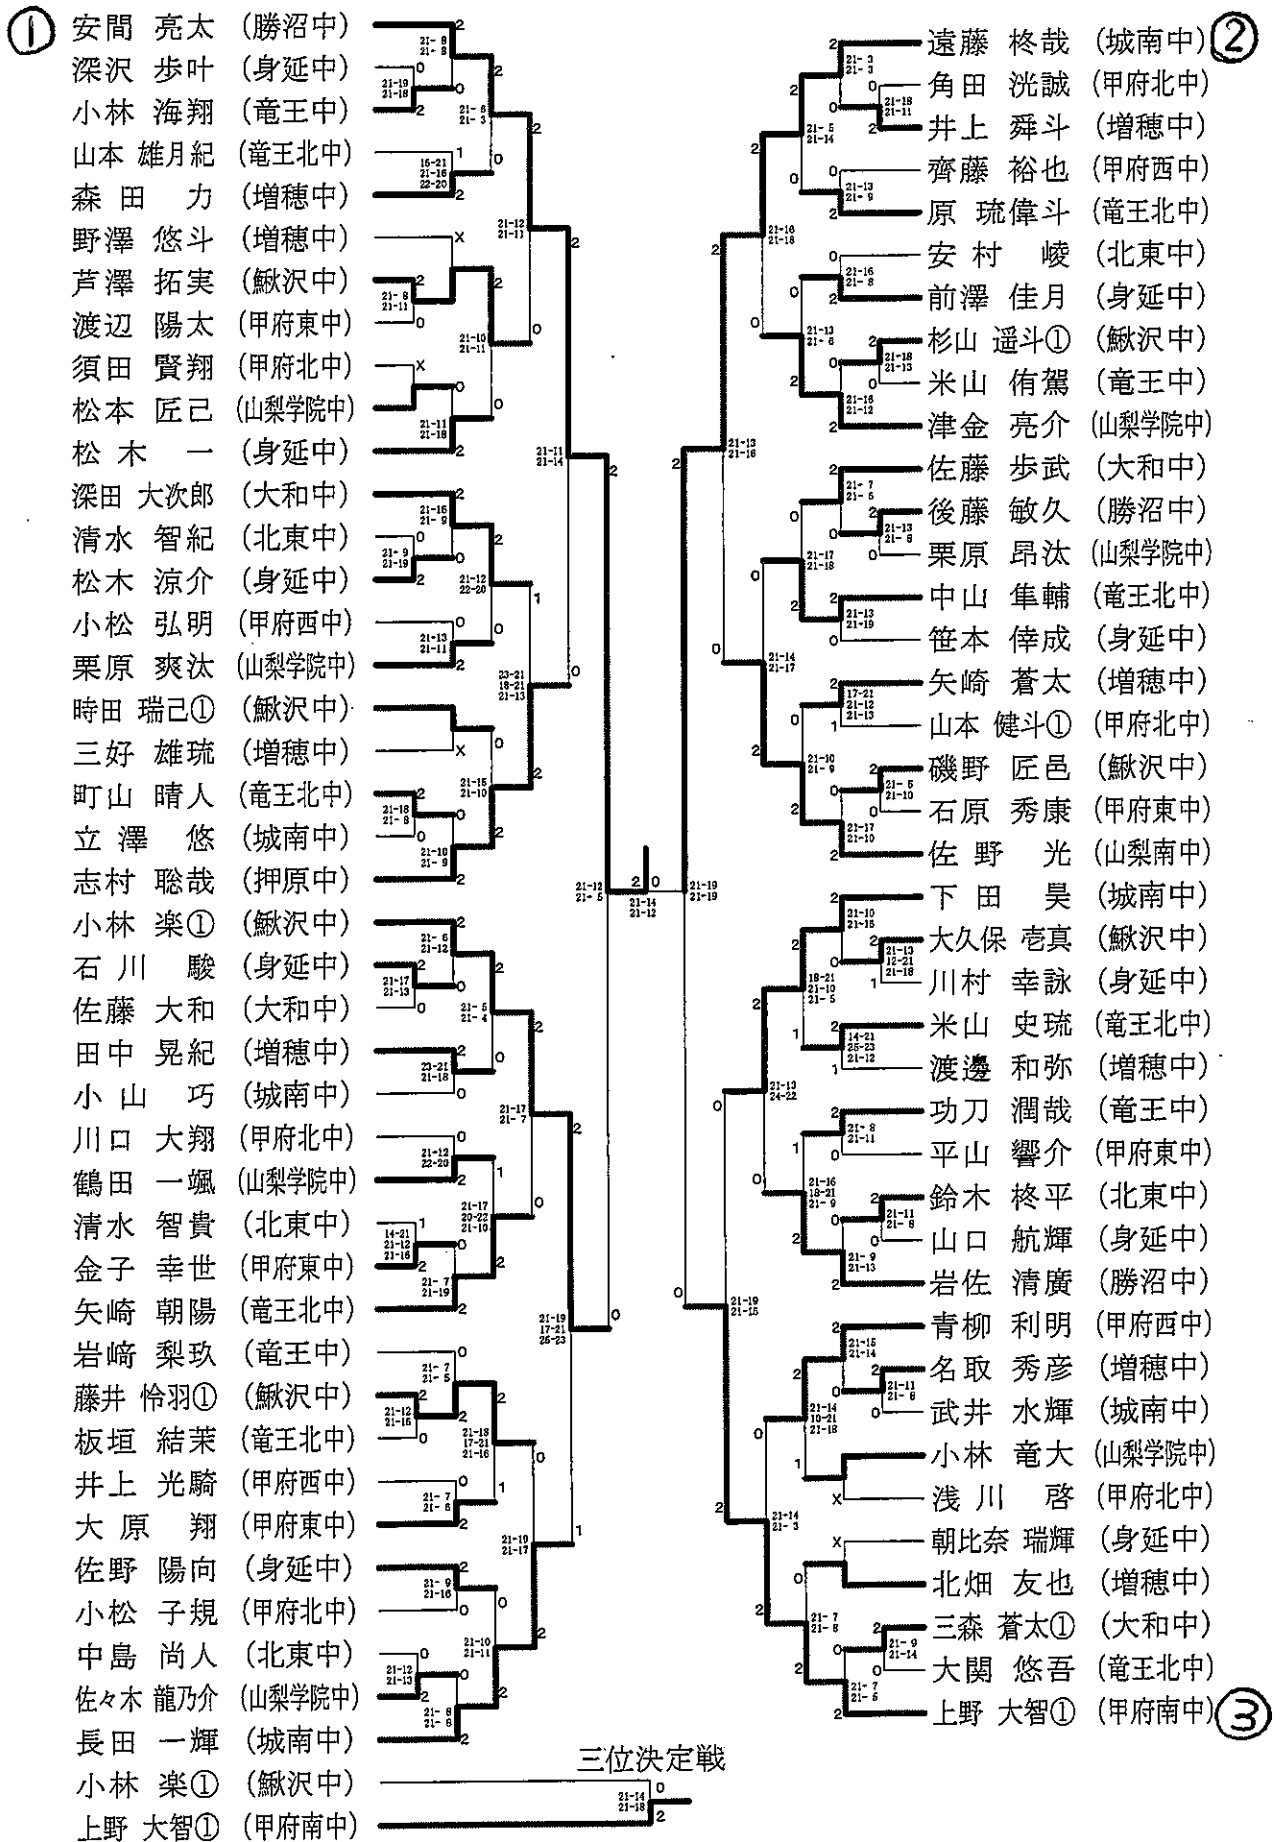

平成30年度 山梨県中学学年別バドミントン大会

平成31年1月5日-1月6日 緑が丘スポーツ公園体育館

2年男子シングルス

# 平成30年度 山梨県中学学年別バドミントン大会

平成31年1月5日-1月6日 緑が丘スポーツ公園体育館

## 2年男子ダブルス