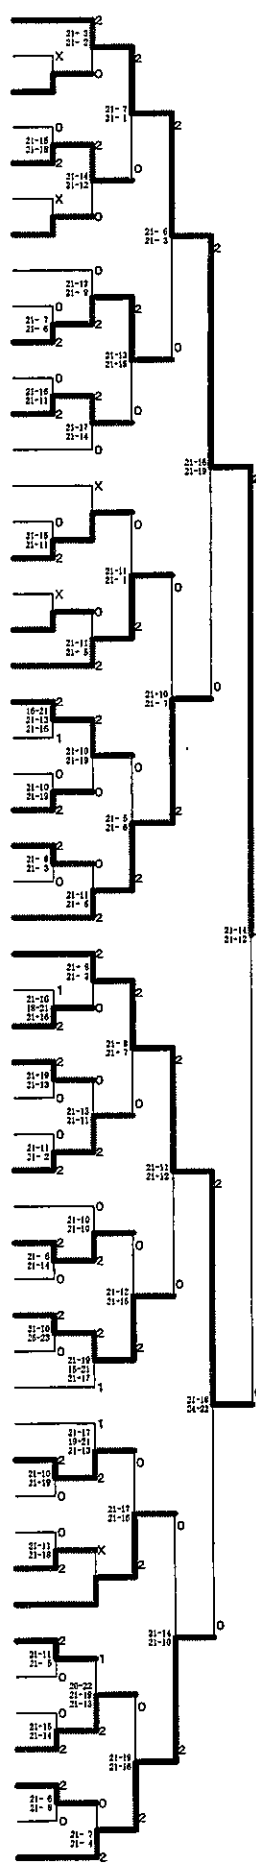

平成30年度 山梨県中学学年別バドミントン大会

平成31年1月5日-1月6日 緑が丘スポーツ公園体育館

1年女子シングルス

②

古屋 れいな (勝沼中)
長坂 愛鈴 (猿橋中)
小野 桜子 (玉幡中)
秋山 春花 (増穂中)
加藤 愛莉 (甲府北中)
興水 杏梨 (竜王北中)
清水 綾女 (竜王中)
新海 美結 (南西中)
矢崎 蒼 (甲府西中)
天野 心媛 (猿橋中)
安藤 梨心 (甲府東中)
山本 佳乃 (北東中)
内藤 彩音 (城南中)
鶴田 まどか (山梨英和中)
進藤 春香 (南西中)
三澤 春奈 (城南中)
反田 咲良 (山梨学院中)
小林 莓加 (玉幡中)
長田 涼香 (身延中)
土屋 花奈 (玉幡中)
佐々木 舞子 (芦安中)
グェン ジャン (猿橋中)
鶴田 心花 (甲府西中)
唐木澤 美紀 (甲府北中)
久本 真緒 (北東中)
佐藤 娃心 (勝沼中)
古屋 りおな (勝沼中)
深澤 彩名 (玉幡中)
藤本 綺来々 (南西中)
坂本 愛実 (猿橋中)
小林 せりは (竜王北中)
今津 有里紗 (山梨学院中)
鈴木 結衣 (甲府北中)
萩原 瑚々奈 (城南中)
田中 結菜 (玉幡中)
大森 美唯女 (竜王中)
志村 歩姫 (山梨英和中)
栗山 有純 (甲府西中)
久保 夢 (増穂中)
土橋 葵依 (山梨英和中)
末木 里歩 (北東中)
片岡 奈音 (城南中)
早川 凜 (南西中)
河内 優芽 (猿橋中)
大井 希笑 (大和中)
神宮寺 里奈 (甲府北中)
西村 胡桃 (甲府東中)
扇谷 すず (竜王中)
末松 桜季 (玉幡中)
中野 陽香 (身延中)
横澤 真子 (甲府西中)
原島 愛海 (猿橋中)

③

丸山 奈緒 (勝沼中)
松澤 香凛 (城南中)
岸本 明佳 (猿橋中)
古屋 想乃花 (北東中)
天野 穂香 (甲府西中)
大澤 歩実 (山梨英和中)
小林 姫菜 (南西中)
小嶋 あやか (玉幡中)
小林 エレナ (甲府北中)
畑野 香里奈 (山梨学院中)
川手 羽純 (竜王中)
金澤 佳恵 (猿橋中)
河西 凜咲 (甲府東中)
佐藤 せな (大和中)
宮澤 夏輝 (甲府北中)
伊藤 日菜 (身延中)
倉園 かす美 (芦安中)
堀内 美佑 (甲府西中)
小泉 春華 (猿橋中)
戸山 美女子 (城南中)
末木 優衣 (山梨学院中)
中村 知歩 (北東中)
小林 叶愛 (南西中)
三枝 真菜 (増穂中)
渡邊 萌々笑 (玉幡中)
土橋 幸愛 (甲府北中)
鈴木 二瑚 (山梨英和中)
小澤 優里亜 (城南中)
花輪 結唯 (玉幡中)
田村 耀梨 (猿橋中)
堀越 和 (甲府東中)
井上 雅月 (増穂中)
吉中 ひかり (身延中)
大原 美羽 (竜王中)
田中 碧都 (甲府北中)
松七五三 珠緒 (南西中)
渡邊 彩花 (甲府西中)
河野 日和 (猿橋中)
伊藤 宙菜 (鉾沢中)
原田 瑞希 (玉幡中)
岡田 愛心 (甲府東中)
長田 萌 (城南中)
今井 彩椰 (竜王北中)
米長 明音 (増穂中)
白川 優華 (猿橋中)
中澤 楓子 (北東中)
相原 萌花 (山梨学院中)
碓井 雛子 (甲府西中)
小池 未知留 (玉幡中)
櫻井 和 (甲府北中)
村上 かおり (竜王中)
山口 七海 (勝沼中)

①