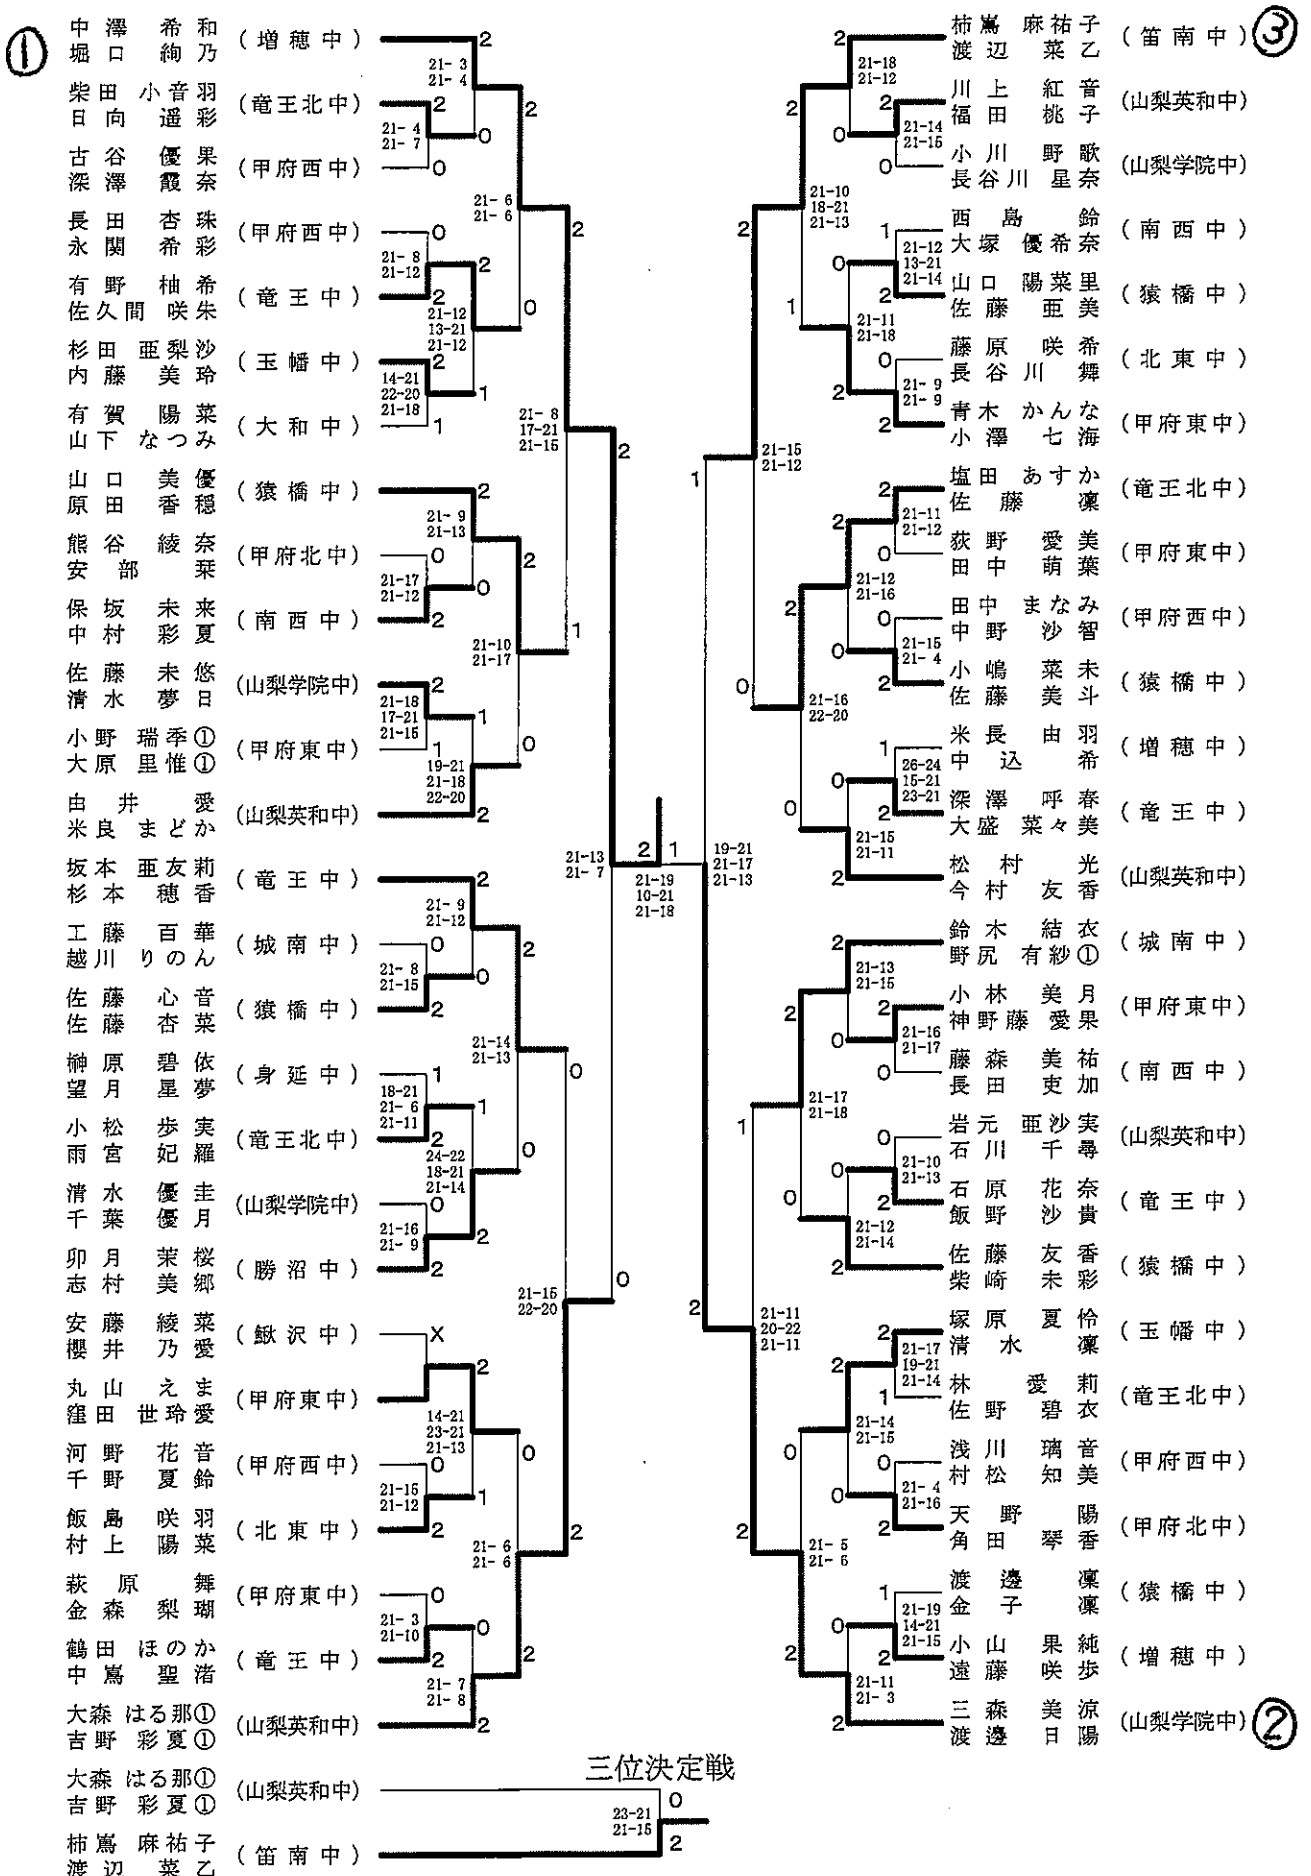

平成30年度 山梨県中学学年別バドミントン大会

平成31年1月5日-1月6日 緑が丘スポーツ公園体育館

2年男子シングルス

## 1年男子ダブルス

# 平成30年度 山梨県中学学年別バドミントン大会

平成31年1月5日-1月6日 緑が丘スポーツ公園体育館

## 2年女子ダブルス