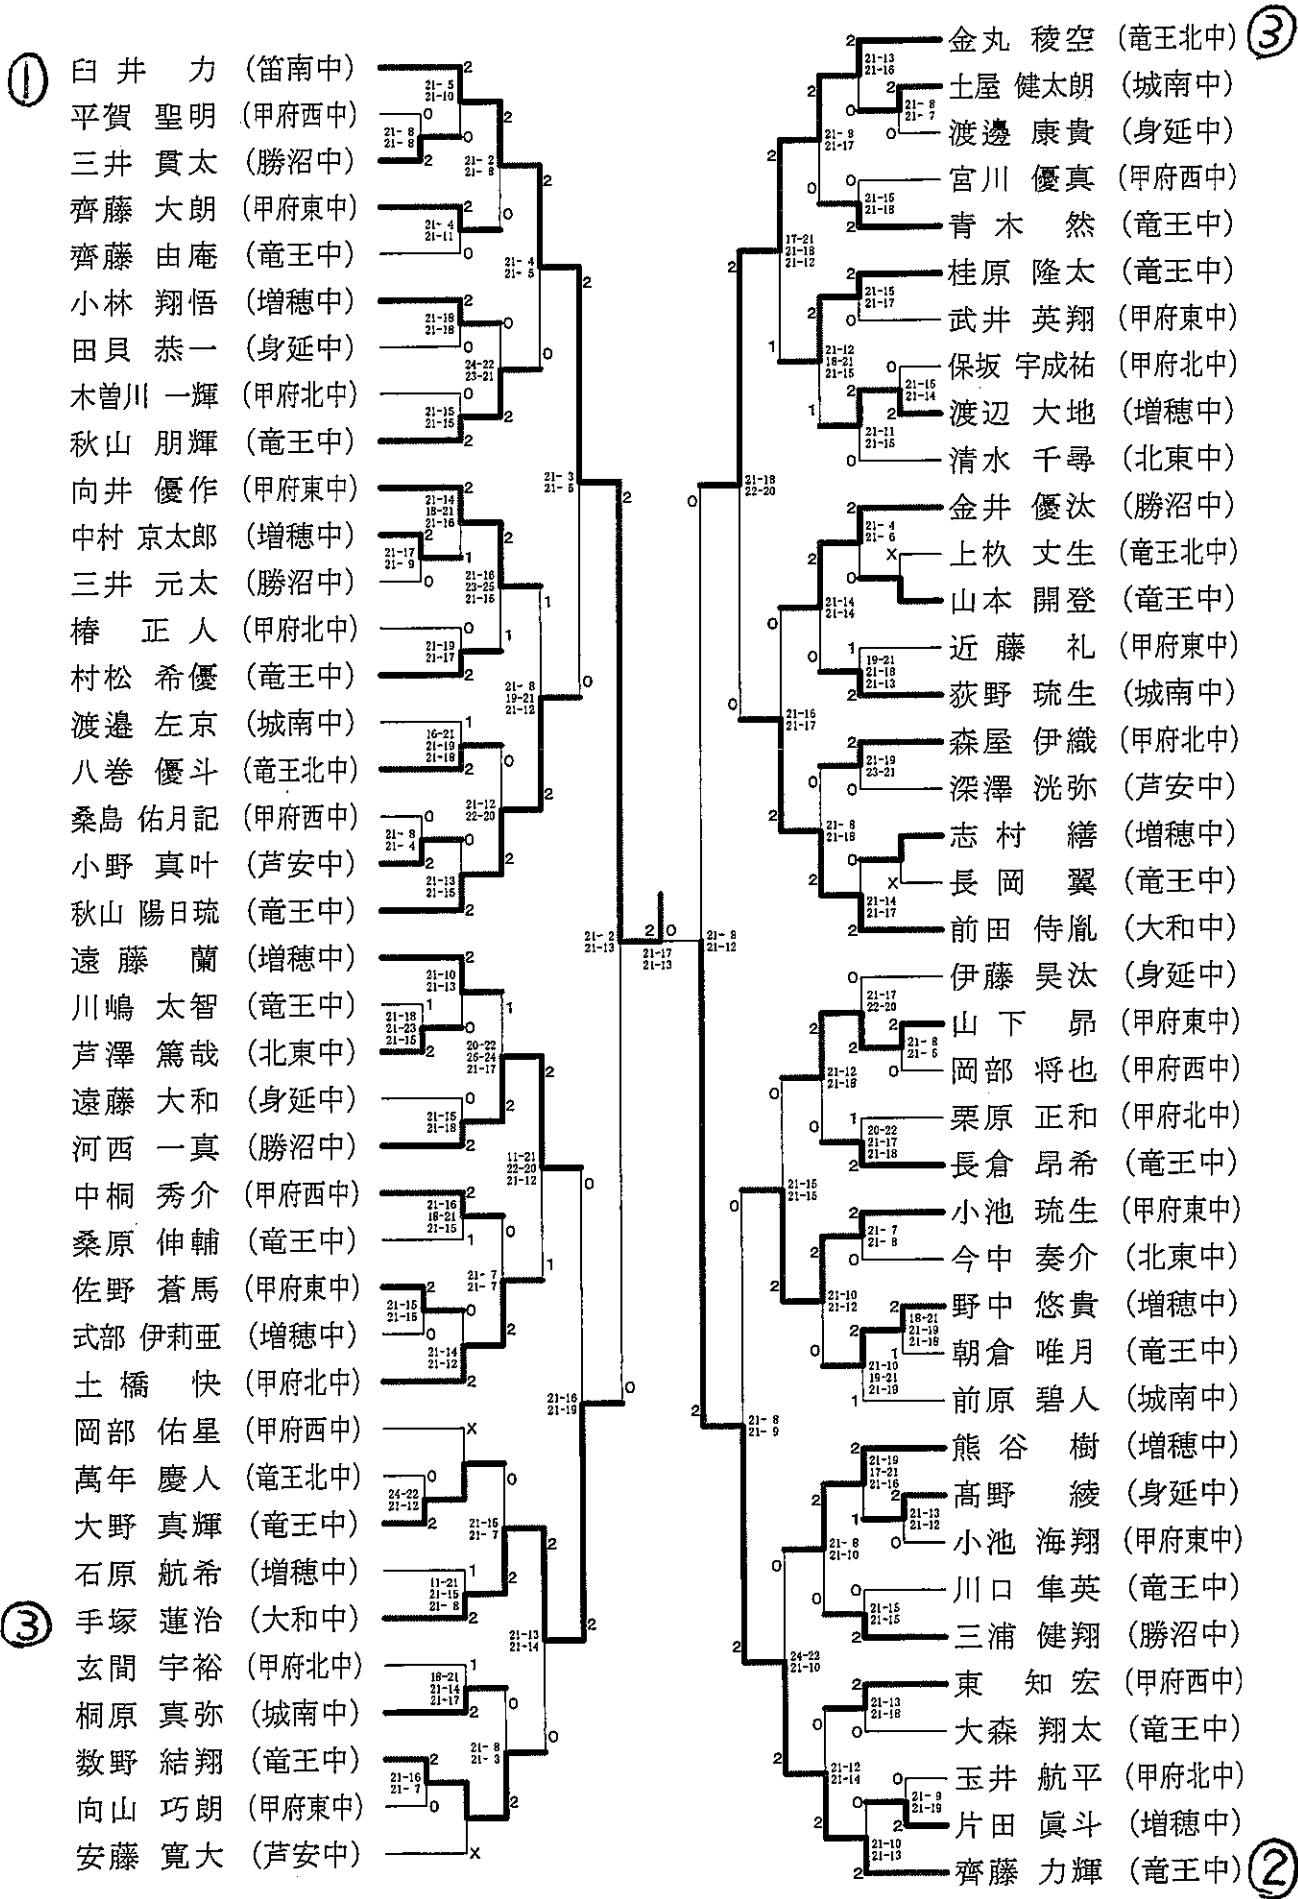

平成30年度 山梨県中学学年別バドミントン大会

平成31年1月5日-1月6日 緑が丘スポーツ公園体育館

1年男子シングルス