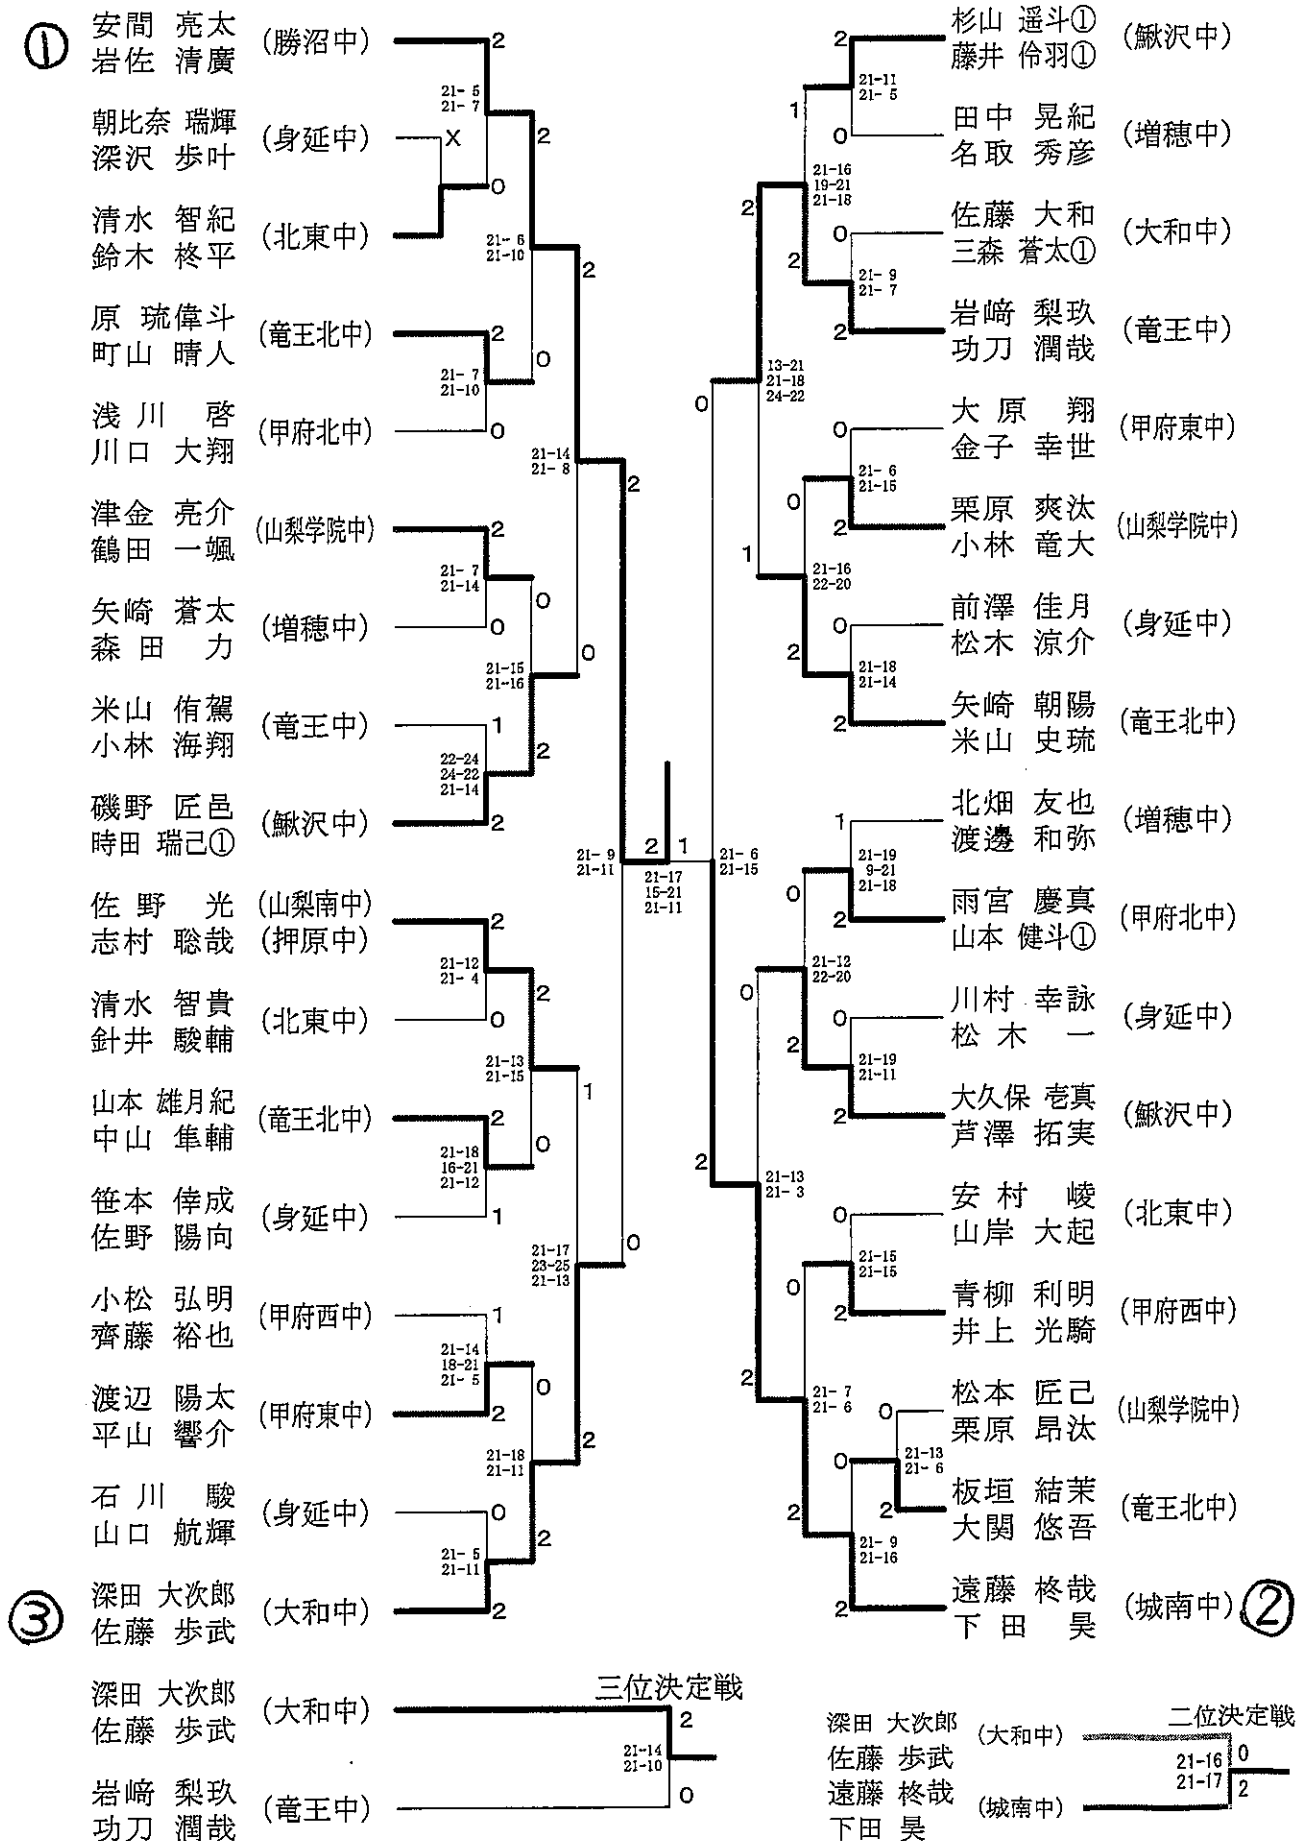

平成30年度 山梨県中学学年別バドミントン大会

平成31年1月5日-1月6日 緑が丘スポーツ公園体育館

2年男子シングルス

# 平成30年度 山梨県中学学年別バドミントン大会

平成31年1月5日-1月6日 緑が丘スポーツ公園体育館

## 2年男子ダブルス