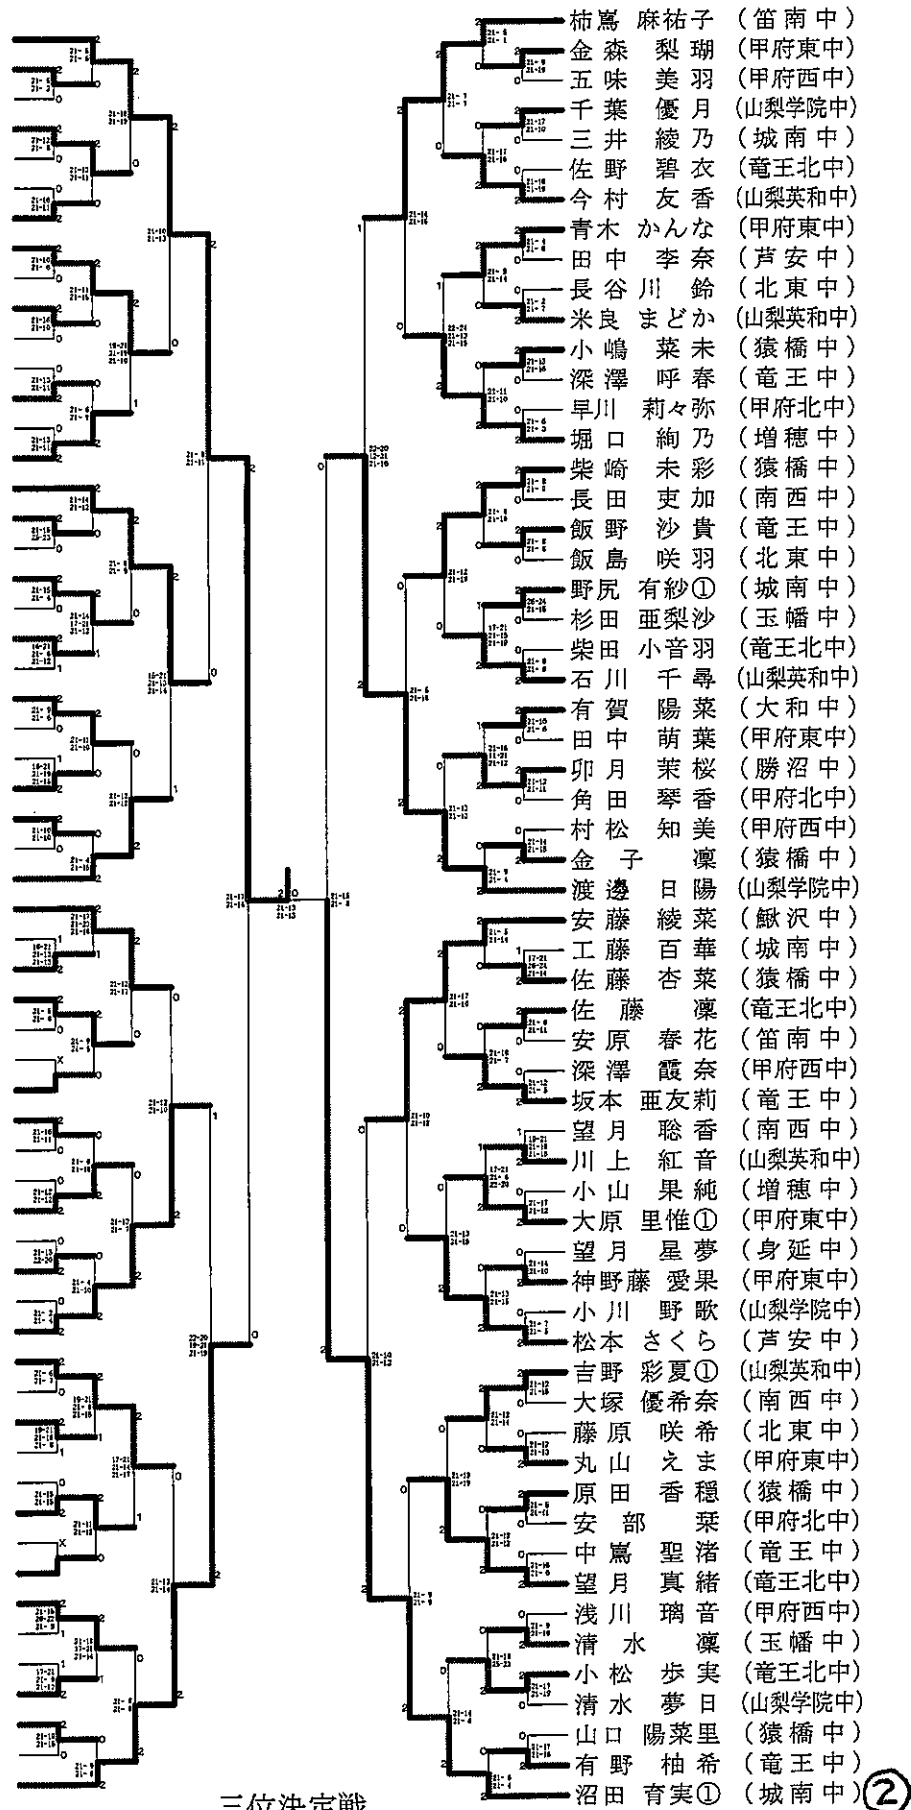

平成30年度 山梨県中学学年別バドミントン大会

平成31年1月5日-1月6日

緑が丘スポーツ公園体育館

2年女子シングルス

①

- 中澤 希和 (増穂中)
- 福田 桃子 (山梨英和中)
- 平出 陽菜 (城南中)
- 小島 萌英① (山梨学院中)
- 荻野 愛美 (甲府東中)
- 佐藤 亜美 (猿橋中)
- 杉本 穂香 (竜王中)
- 佐藤 友香 (猿橋中)
- 日向 遥彩 (竜王北中)
- 窪田 世玲愛 (甲府東中)
- 村上 陽菜 (北東中)
- 永関 希彩 (甲府西中)
- 鶴田 ほのか (竜王中)
- 熊谷 綾奈 (甲府北中)
- 松村 光 (山梨英和中)
- 志村 美郷 (勝沼中)
- 大盛 菜々美 (竜王中)
- 清水 優圭 (山梨学院中)
- 佐藤 心音 (猿橋中)
- 向山 菜月 (芦安中)
- 中込 希空 (増穂中)
- 山本 侑 (北東中)
- 塚原 夏伶 (玉幡中)
- 萩原 舞 (甲府東中)
- 山下 なつみ (大和中)
- 中村 彩夏 (南西中)
- 雨宮 妃羅 (竜王北中)
- 河野 花音 (甲府西中)
- 須藤 結希乃① (市川中)
- 鈴木 結衣 (城南中)
- 林 愛莉 (竜王北中)
- 小野 瑞季① (甲府東中)
- 山口 美優 (猿橋中)
- 藤森 美祐 (南西中)
- 鈴木 弘奈 (竜王中)
- 榊原 碧依 (身延中)
- 天野 陽果 (甲府北中)
- 古谷 優果 (甲府西中)
- 米長 由羽 (増穂中)
- 由井 愛 (山梨英和中)
- 内藤 美玲 (玉幡中)
- 小林 美月 (甲府東中)
- 長谷川 愛 (北東中)
- 三森 美涼 (山梨学院中)
- 塩田 あすか (竜王北中)
- 斉藤 美玲 (北東中)
- 岩元 亜沙実 (山梨英和中)
- 佐藤 美斗 (猿橋中)
- 石原 花奈 (竜王中)
- 渡辺 菜乙 (笹南中)
- 櫻井 乃愛 (鯉沢中)
- 長田 杏珠 (甲府西中)
- 青柳 彩乃 (城南中)
- 渡邊 凜 (猿橋中)
- 小澤 七海 (甲府東中)
- 西島 鈴 (南西中)
- 遠藤 咲歩 (増穂中)
- 塚脇 香桜 (玉幡中)
- 大森 はる那① (山梨英和中)

③

- 大森 はる那① (山梨英和中)
- 渡邊 日陽 (山梨学院中)

三位決定戦

二位決定戦

沼田 育実① (城南中)

21-17 2
20-22
21-13 1

大森 はる那① (山梨英和中)