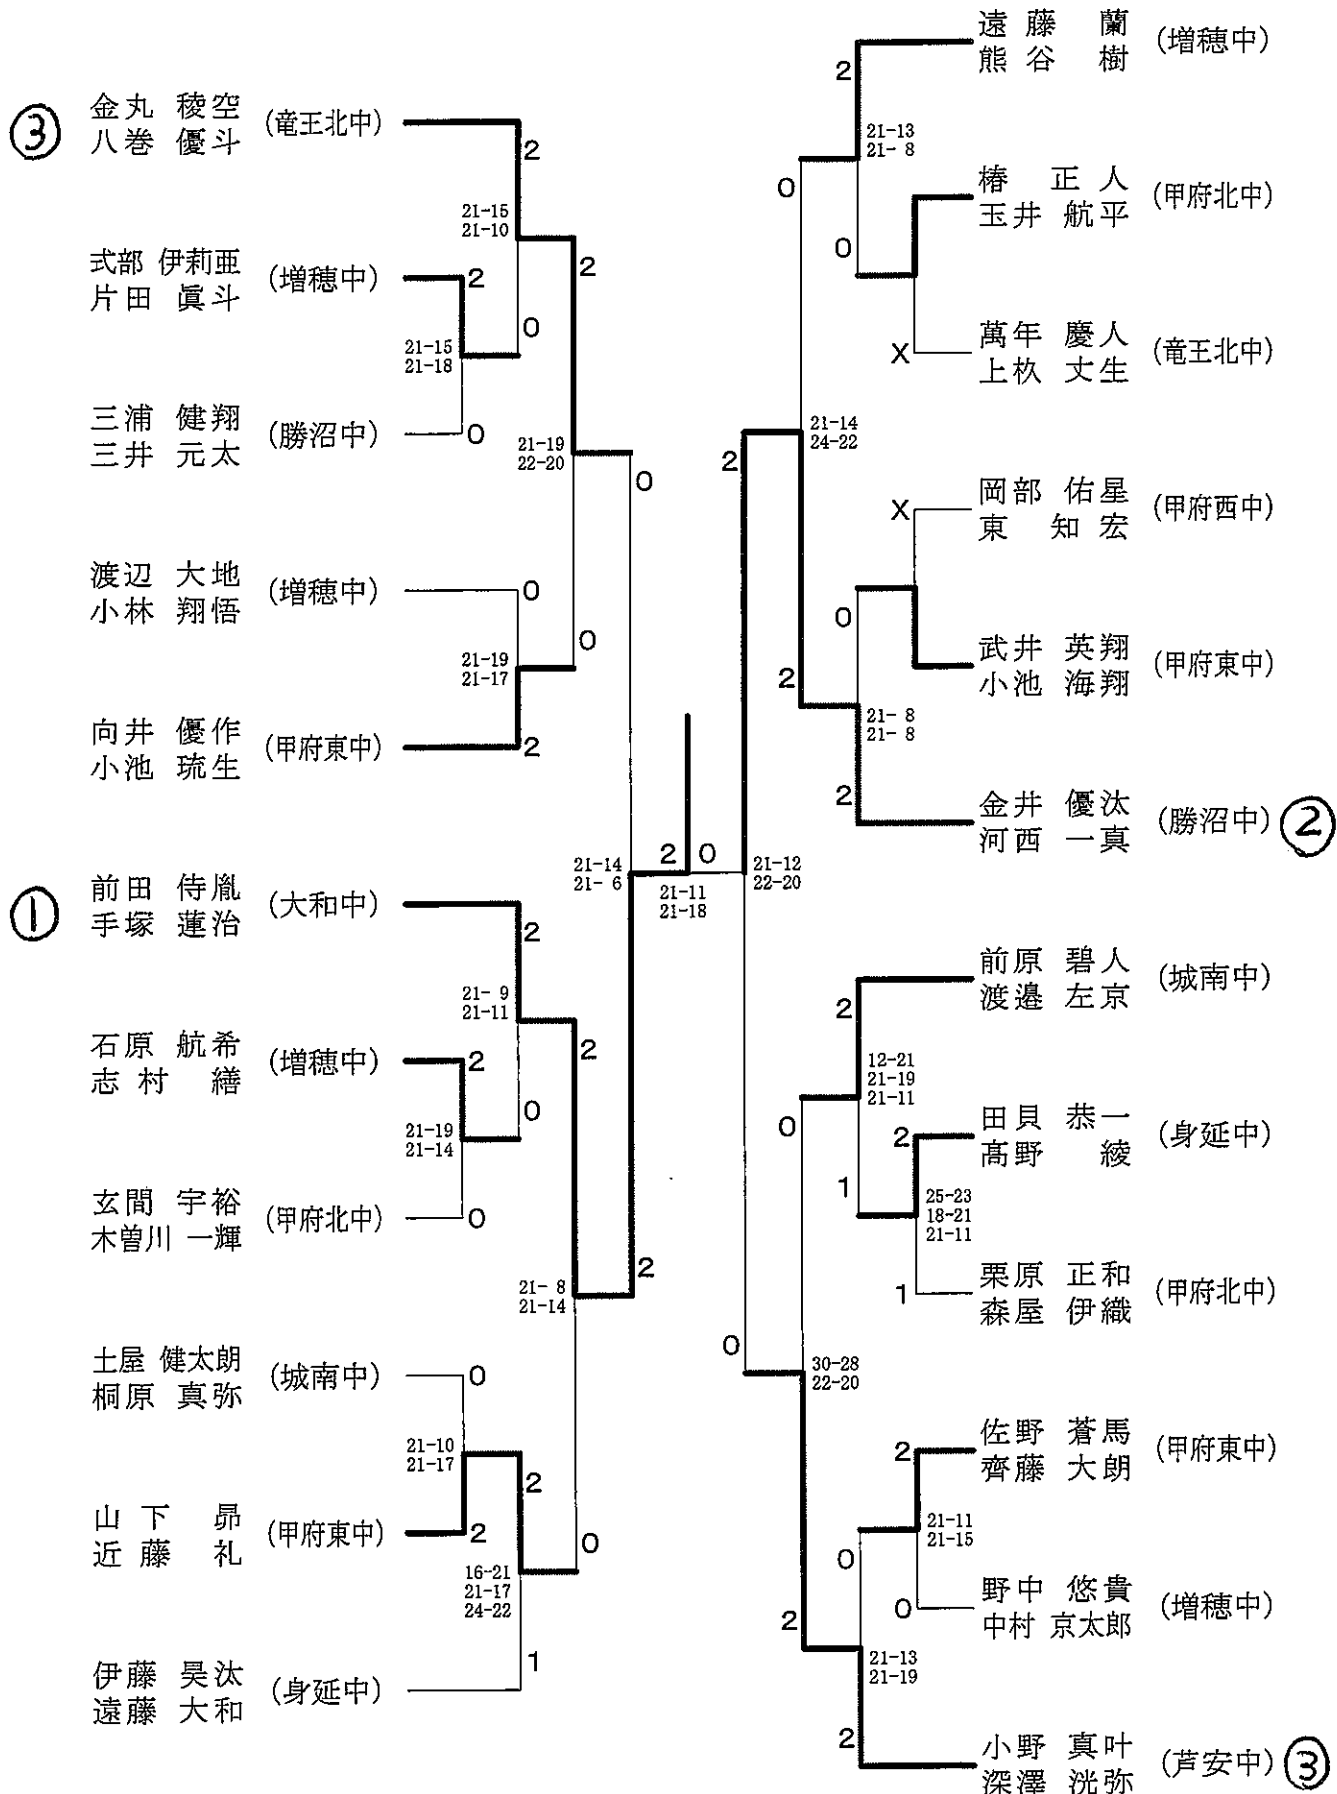

## 2年男子ダブルス

# 平成30年度 山梨県中学学年別バドミントン大会

平成31年1月5日-1月6日 緑が丘スポーツ公園体育館

## 1年男子ダブルス