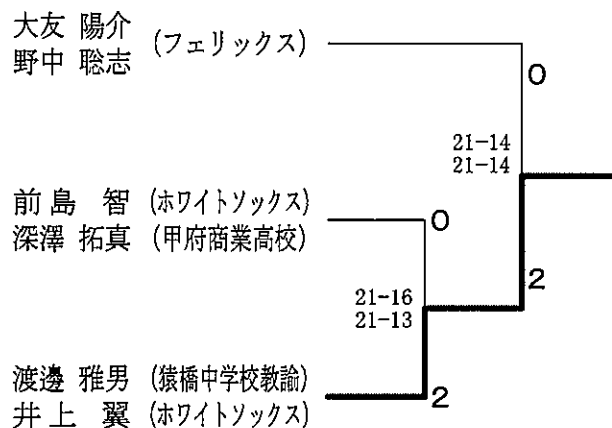

山梨県ダブルス選手権大会

平成30年10月14日 緑が丘スポーツ公園体育館

男子A級 (MA) Aブロック	大野 友中	宮下 境	小倉 蔵田	勝敗	順位
大友 陽介 (フェリックス) 野中 聡志	○	○	M 2-0 G 4-0 P 84-40	1	
宮下 聖希 (滝川鉄工所) 境 大和 (甲府商業高校)	×	○	M 1-1 G 2-2 P 61-76	2	
小倉 和也 (甲斐体協敷島) 蔵田 慎也	×	×	M 0-2 G 0-4 P 55-84	3	

男子A級 (MA) Bブロック	宮澤 匠 宮澤 潤一	前島 智 深澤 拓真	新井 康平 酒井 尊成	勝敗	順位
宮澤 匠 (甲斐体協敷島) 宮澤 潤一	×	○	M 1-1 G 2-2 P 77-73	2	
前島 智 (ホワイトソックス) 深澤 拓真 (甲府商業高校)	○	○	M 2-0 G 4-0 P 87-70	1	
新井 康平 (里垣体協) 酒井 尊成 (BWAY)	×	×	M 0-2 G 0-4 P 66-87	3	

男子A級 (MA) Cブロック	金山 裕也 野村 洋平	渡邊 雅男 井上 翼	大久保 拳 佐藤 康静	勝敗	順位
金山 裕也 (フェリックス) 野村 洋平 (インパルス)	×	○	M 1-1 G 2-3 P 93-82	2	
渡邊 雅男 (猿橋中学校教諭) 井上 翼 (ホワイトソックス)	○	○	M 2-0 G 4-0 P 84-64	1	
大久保 拳 (甲府商業高校) 佐藤 康静	×	×	M 0-2 G 1-4 P 71-102	3	

男子A級 (MA) 決勝トーナメント

ミックス (XD)	酒井 慎二 小林 由紀美	田上 政行 田上 佳代子	野元 修 野元 亜理沙	小林 儀之 小池 寿里	勝敗	順位
酒井 慎二 (横河電機) 小林 由紀美	×	×	×	M 0-3 G 0-6 P 39-126	4	
田上 政行 (ペガサス) 田上 佳代子	○	×	×	M 1-2 G 2-4 P 98-95	3	
野元 修 (水曜会) 野元 亜理沙	○	○	×	M 2-1 G 5-2 P 135-114	2	
小林 儀之 (山梨大学) 小池 寿里 (フェリックス)	○	○	○	M 3-0 G 6-1 P 145-82	1