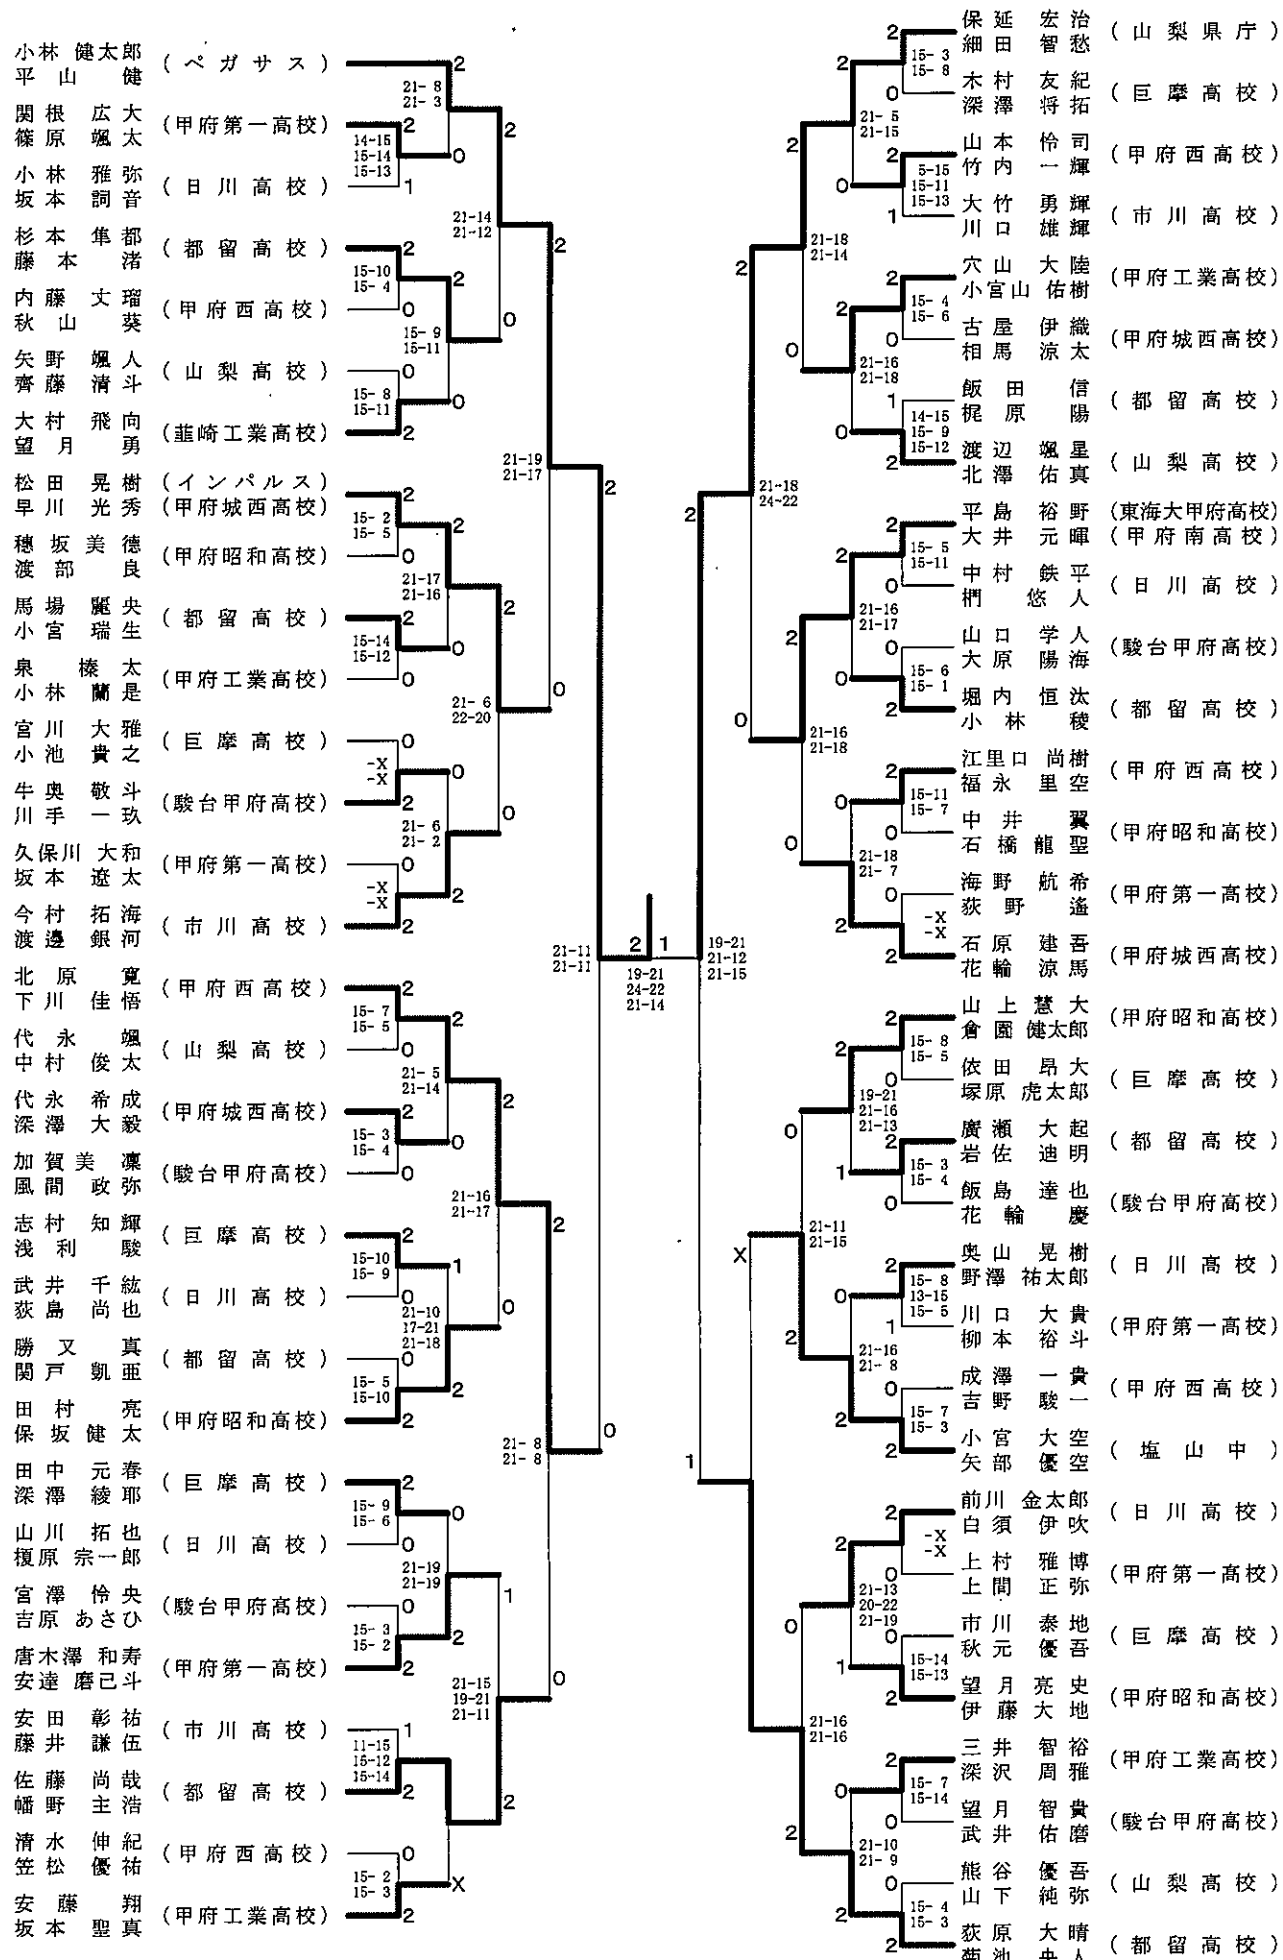

# 山梨県ダブルス選手権大会

平成30年10月14日 緑が丘スポーツ公園体育館

男子A級 (MA) Aブロック	大野 友中	宮下 境	小倉 蔵田	勝敗	順位
大友 陽介 (フェリックス) 野中 聡志	○	○	M 2-0 G 4-0 P 84-40	1	
宮下 聖希 (滝川鉄工所) 境 大和 (甲府商業高校)	×	○	M 1-1 G 2-2 P 61-76	2	
小倉 和也 (甲斐体協敷島) 蔵田 慎也	×	×	M 0-2 G 0-4 P 55-84	3	

## 男子A級 (MA) 決勝トーナメント

ミックス (XD)	酒井 慎二 小林 由紀美	田上 政行 田上 佳代子	野元 修 野元 亜理沙	小林 儀之 小池 寿里	勝敗	順位
酒井 慎二 (横河電機) 小林 由紀美	×	×	×	M 0-3 G 0-6 P 39-126	4	
田上 政行 (ペガサス) 田上 佳代子	○	×	×	M 1-2 G 2-4 P 98-95	3	
野元 修 (水曜会) 野元 亜理沙	○	○	×	M 2-1 G 5-2 P 135-114	2	
小林 儀之 (山梨大学) 小池 寿里 (フェリックス)	○	○	○	M 3-0 G 6-1 P 145-82	1	

山梨県ダブルス選手権大会

平成30年10月14日 緑が丘スポーツ公園体育館

男子B級 (MB)

山梨県ダブルス選手権大会

平成30年10月14日 緑が丘スポーツ公園体育館

女子B級 (WB)

山梨県ダブルス選手権大会

平成30年10月14日 緑が丘スポーツ公園体育館