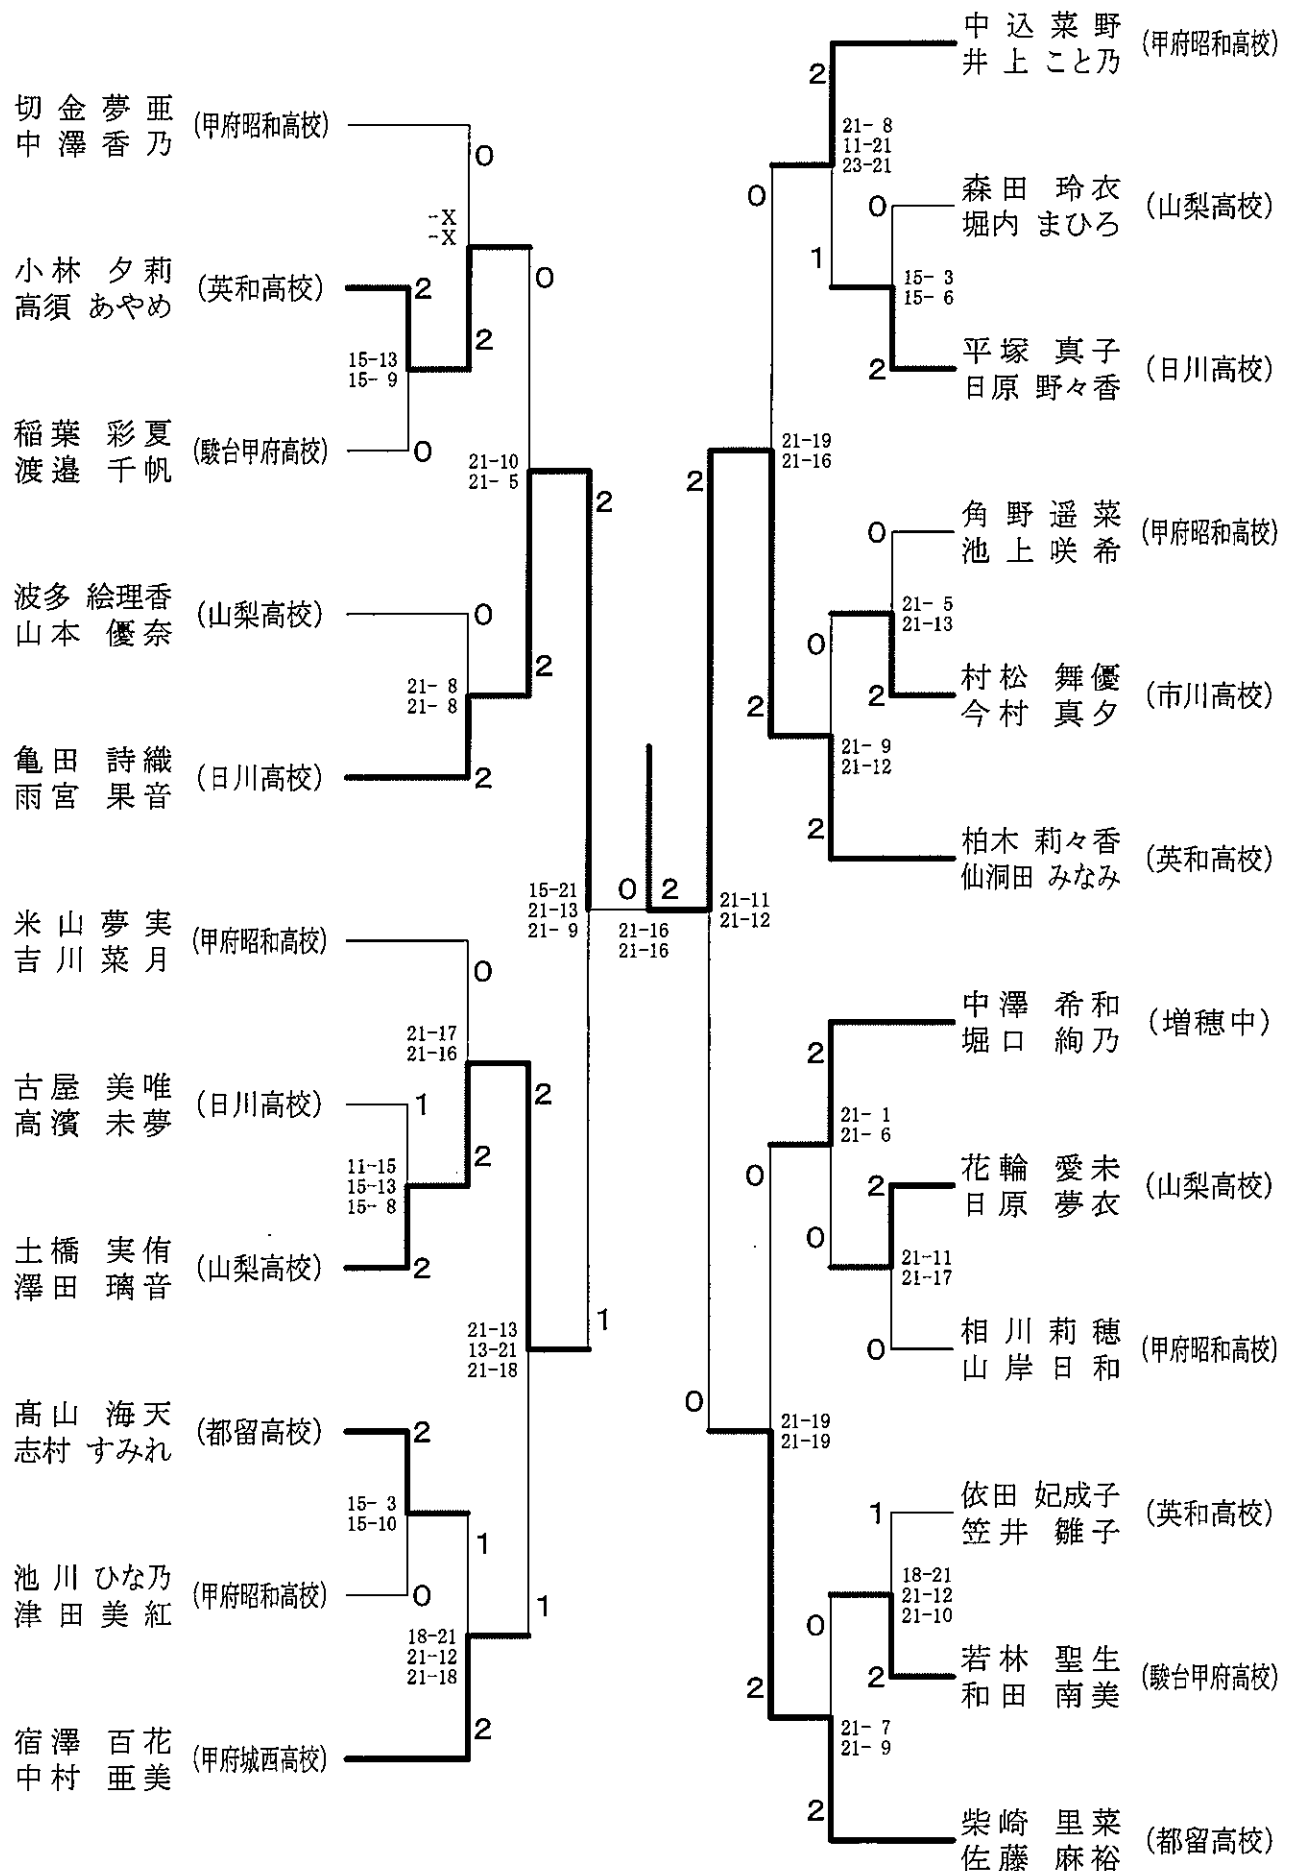

# 山梨県ダブルス選手権大会

平成30年10月14日 緑が丘スポーツ公園体育館

男子A級 (MA) Aブロック	大野 友中	宮下 境	小倉 蔵田	勝敗	順位
大友 陽介 (フェリックス) 野中 聡志	○	○	M 2-0 G 4-0 P 84-40	1	
宮下 聖希 (滝川鉄工所) 境 大和 (甲府商業高校)	×	○	M 1-1 G 2-2 P 61-76	2	
小倉 和也 (甲斐体協敷島) 蔵田 慎也	×	×	M 0-2 G 0-4 P 55-84	3	

男子A級 (MA) Bブロック	宮澤 匠 宮澤 潤一	前島 智 深澤 拓真	新井 康平 酒井 尊成	勝敗	順位
宮澤 匠 (甲斐体協敷島) 宮澤 潤一	×	○	M 1-1 G 2-2 P 77-73	2	
前島 智 (ホワイトソックス) 深澤 拓真 (甲府商業高校)	○	○	M 2-0 G 4-0 P 87-70	1	
新井 康平 (里垣体協) 酒井 尊成 (BWAY)	×	×	M 0-2 G 0-4 P 66-87	3	

山梨県ダブルス選手権大会

平成30年10月14日 緑が丘スポーツ公園体育館

男子B級 (MB)

山梨県ダブルス選手権大会

平成30年10月14日 緑が丘スポーツ公園体育館

女子B級 (WB)

山梨県ダブルス選手権大会

平成30年10月14日 緑が丘スポーツ公園体育館