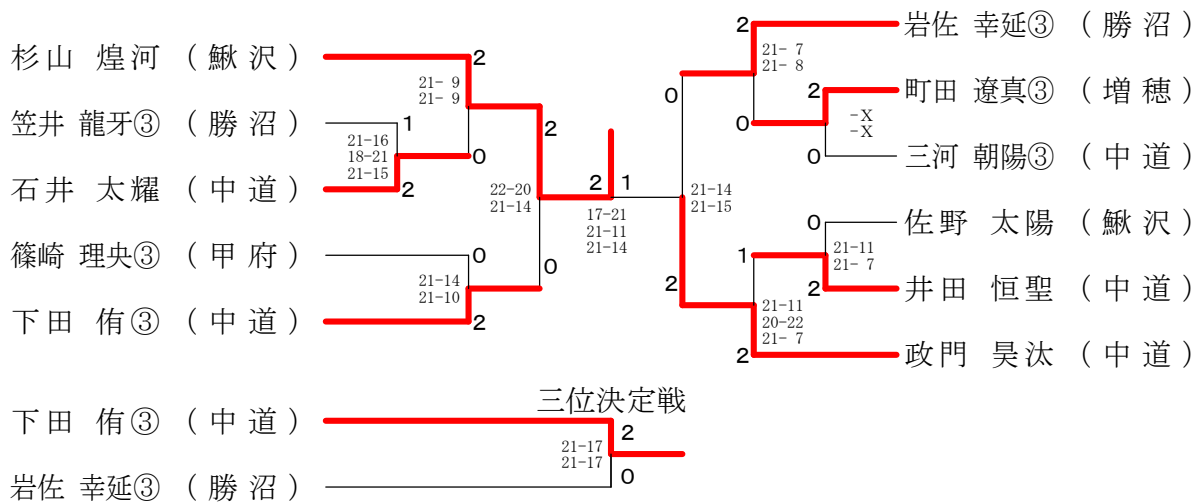

A級男子シングルス

B級男子シングルス

C級男子シングルス	新津	伊藤	井田	勝敗	順位
新津 忠基 (増穂)		×	×	M 0-2 G 0-4 P 30-60	3
伊藤 恵太 (中道)	○ 15- 5 15- 6		○ 15- 4 15- 8	M 2-0 G 4-0 P 60-23	1
井田 哲照 (中道)	○ 15-10 15- 9	×	×	M 1-1 G 2-2 P 42-49	2

A級女子シングルス

B級女子シングルス

C級女子シングルス