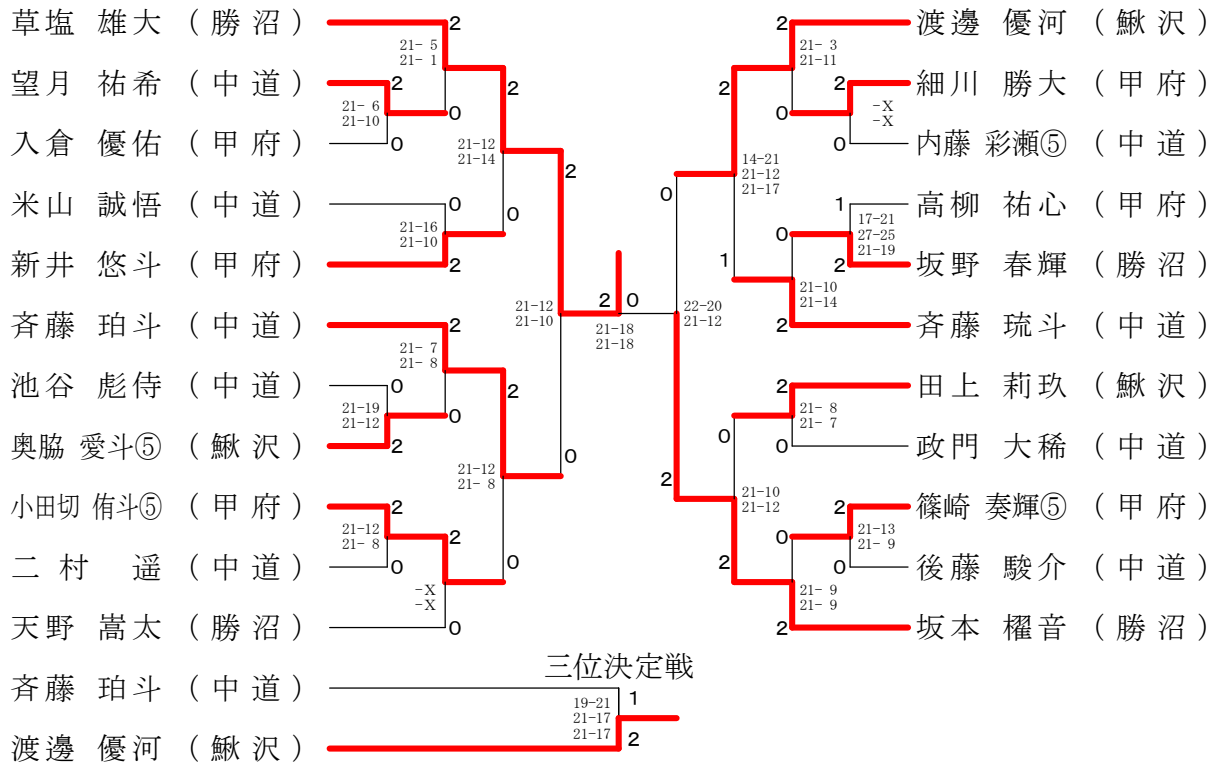

A級男子シングルス

B級男子シングルス

C級男子シングルス	新津	伊藤	井田	勝敗	順位
新津 忠基 (増穂)		×	×	M 0-2 G 0-4 P 30-60	3
伊藤 恵太 (中道)	○ 15- 5 15- 6		○ 15- 4 15- 8	M 2-0 G 4-0 P 60-23	1
井田 哲照 (中道)	○ 15-10 15- 9	×	×	M 1-1 G 2-2 P 42-49	2

A級女子シングルス

B級女子シングルス

C級女子シングルス