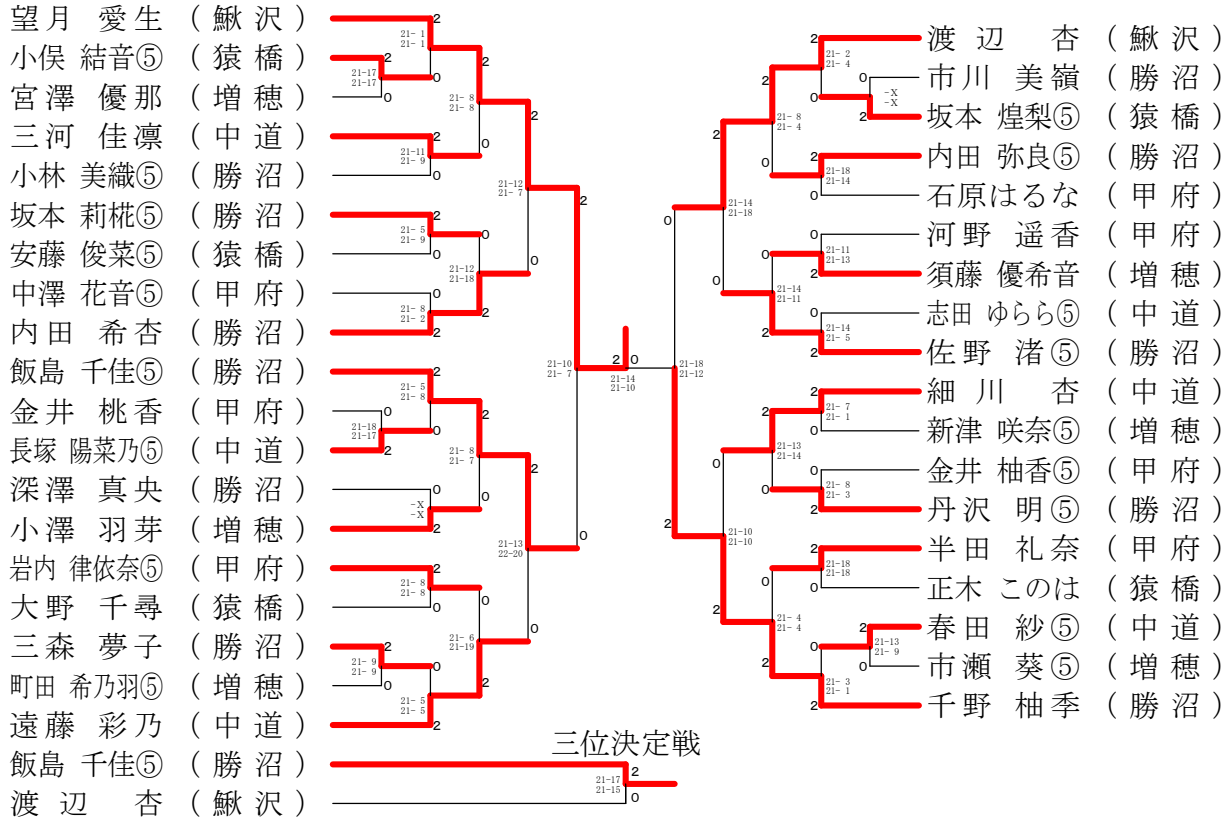

A級男子シングルス

B級男子シングルス

C級男子シングルス	新津	伊藤	井田	勝敗	順位
新津 忠基 (増穂)		×	×	M 0-2 G 0-4 P 30-60	3
伊藤 恵太 (中道)	○ 15- 5 15- 6		○ 15- 4 15- 8	M 2-0 G 4-0 P 60-23	1
井田 哲照 (中道)	○ 15-10 15- 9	×	×	M 1-1 G 2-2 P 42-49	2

A級女子シングルス

B級女子シングルス

C級女子シングルス