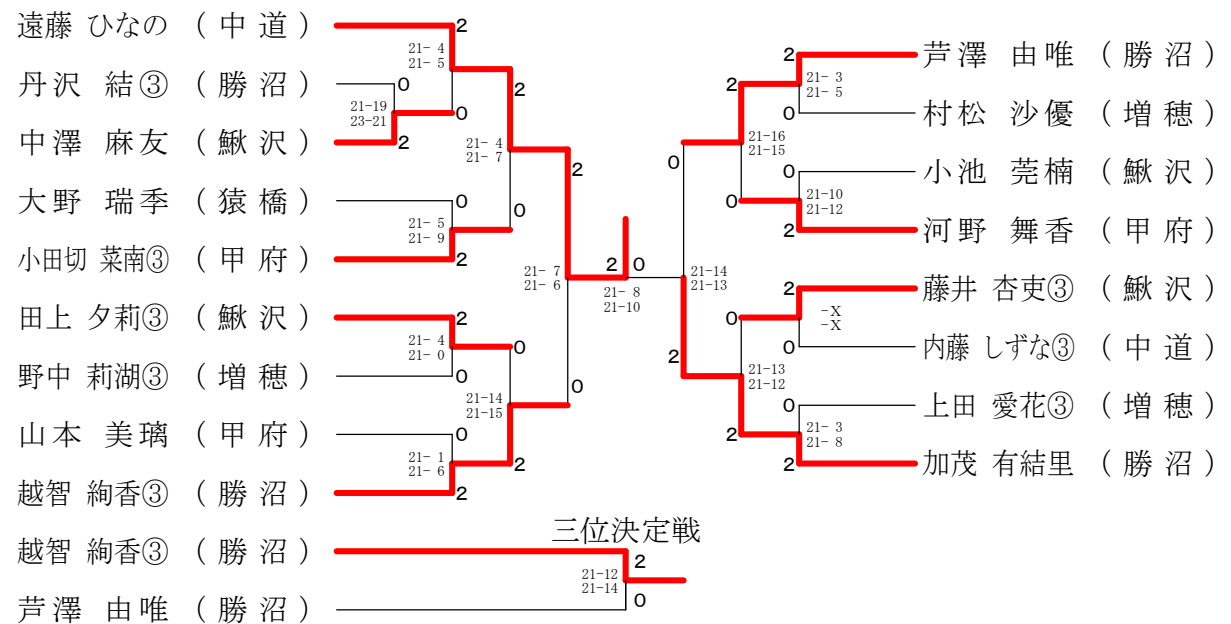

A級男子シングルス

B級男子シングルス

C級男子シングルス	新津	伊藤	井田	勝敗	順位
新津 忠基 (増穂)		×	×	M 0-2 G 0-4 P 30-60	3
伊藤 恵太 (中道)	○ 15- 5 15- 6		○ 15- 4 15- 8	M 2-0 G 4-0 P 60-23	1
井田 哲照 (中道)	○ 15-10 15- 9	×	×	M 1-1 G 2-2 P 42-49	2

A級女子シングルス

B級女子シングルス

C級女子シングルス