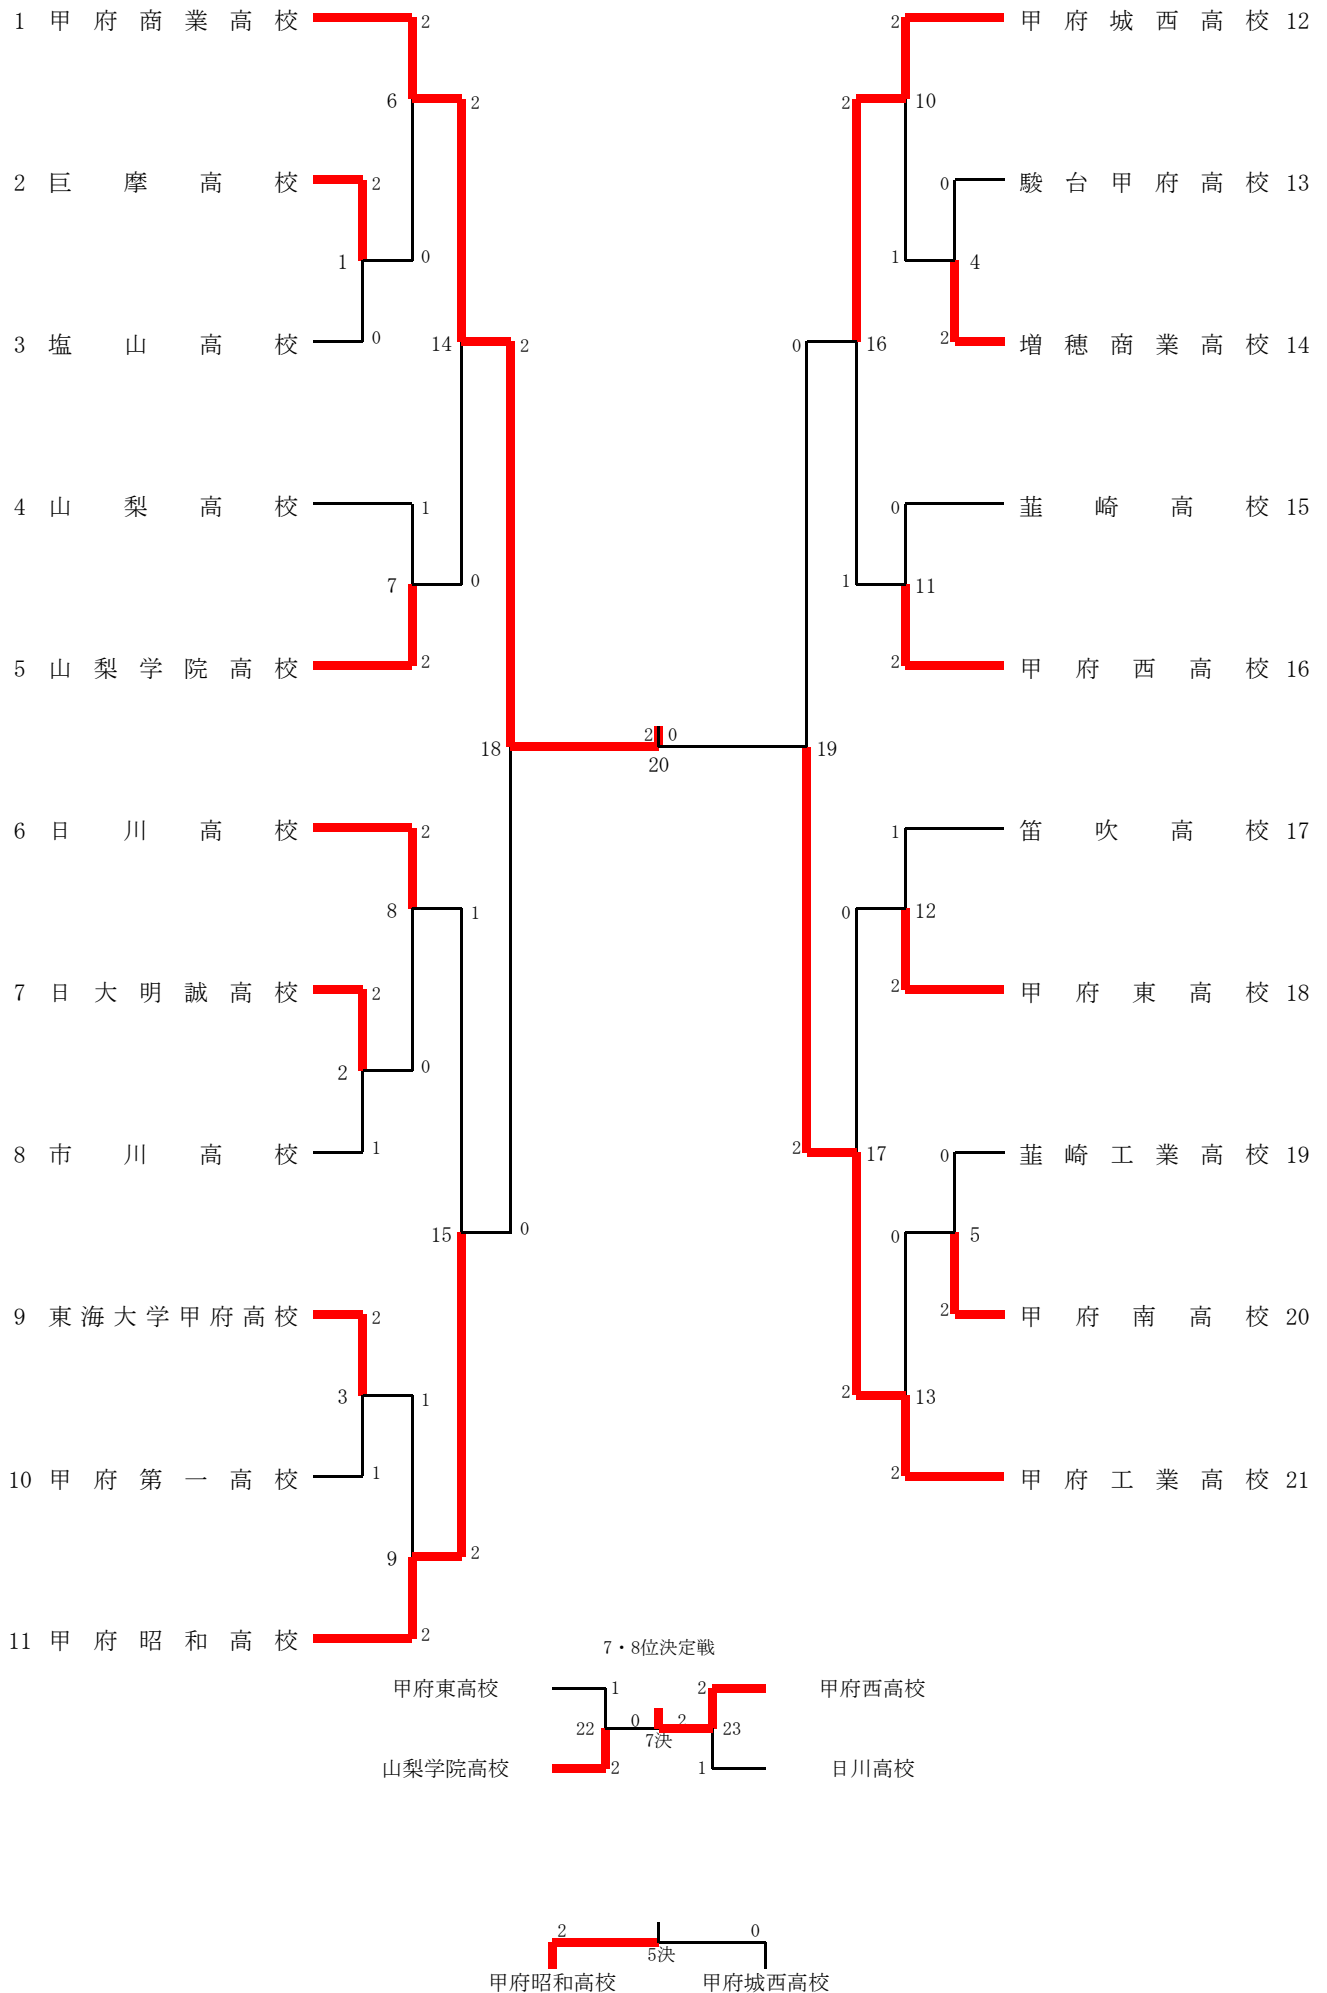

2 女子団体一次予選(1GT)

1回戦1GT1			1回戦1GT2			1回戦1GT3					
学院高	0	-	山梨高	2	-	東海高	2	-	甲西高	0	-
D1 福井 千夏	8	-	澤田 璃音	21	-	D1 岩城 ひな	21	-	齊藤 ほなみ	21	-
D1 小林 恵月	5	-	辻 安理沙	21	-	D1 田中 愛莉	21	-	渡邊 花乃	17	-
S1 貝谷 瑞穂	5	-	S1 土橋 実侑	21	-	S1 藤本 紋佳	21	-	S1 大森 千嘉	21	-
D2 倉谷 香帆	1	-	D2 波多 絵理香	21	-	D2 鈴木 ひより	21	-	D2 雨宮 花	13	-
D2 向田 汐里	1	-	D2 山本 優奈	21	-	D2 村松 有佳	14	-	D2 天野 未結	6	-
1回戦1GT4			1回戦1GT5			1回戦1GT6					
=明誠高=	0	-	駿台高	2	-	葦崎高	2	-	笛吹高	0	-
D1	0	-	D1	0	-	D1 大島 優郁	21	-	D1 古屋 琴弥	17	-
S1	0	-	S1	0	-	S1 千野 綾夏	21	-	S1 鈴木 さくら	21	-
D2	0	-	D2	0	-	S1 清水 菜々葉	21	-	D2 羽田 さくら子	21	-
2回戦1GT7			2回戦1GT8			2回戦1GT9					
清和高	2	-	山梨高	2	-	日川高	2	-	増商高	2	-
D1 高橋 千夏	21	-	D1 澤田 璃音	21	-	D1 日原 野々香	21	-	D1 矢崎 李桜	21	-
D1 赤須 佳奈	2	-	D1 辻 安理沙	21	-	D1 亀田 詩織	21	-	D1 野中 玲	18	-
S1 高橋 楓	21	-	S1 土橋 実侑	21	-	S1 平塚 真子	21	-	S1 飯沼 瑞歩	10	-
D2 吉田 百伽	21	-	D2 山本 優奈	21	-	D2 大竹 成美	21	-	D2 河野 愛里	11	-
D2 高野 怜菜	21	-	D2 波多 絵理香	21	-	D2 雨宮 果音	21	-	D2 塩谷 奈々	7	-
2回戦1GT10			2回戦1GT11			2回戦1GT12					
巨摩高	0	-	昭和高	2	-	甲一高	0	-	英和高	0	-
D1 仙洞田 桃香	13	-	D1 米山 夢実	21	-	D1 白倉 彩乃	13	-	D1 小松 花帆	21	-
D1 森田 美羽	8	-	D1 中澤 香乃	21	-	D1 日原 世奈	21	-	D1 笠井 雛子	23	-
S1 名取 希歩	6	-	S1 切金 夢亜	21	-	S1 望月 香里	16	-	S1 小林 夕莉	10	-
D2 富岡 美桜	6	-	D2 井上 こと乃	19	-	D2 水上 あゆ	8	-	D2 柏木 莉々香	21	-
D2 伊東 美々	0	-	D2 中込 菜野	21	-	D2 小林 さくら	8	-	D2 山洞田 みなみ	21	-
2回戦1GT13			2回戦1GT14			3回戦1GT15					
都留高	2	-	市川高	2	-	清和高	2	-	塩山高	2	-
D1 柴崎 里菜	21	-	D1 村松 舞優	10	-	D1 中島 友羽里	21	-	D1 小川 桃果	21	-
D1 佐藤 麻裕	21	-	D1 伊藤 莉瑚	9	-	D1 矢崎 綾菜	21	-	D1 廣瀬 梨子	4	-
S1 小林 樹里	8	-	S1 芦澤 日菜	8	-	S1 高橋 楓	21	-	S1 高野 りこ	3	-
D2 志村 すみれ	8	-	D2 今村 真夕	21	-	D2 吉田 百伽	21	-	D2 相馬 樹里	1	-
D2 高山 海天	21	-	D2 井上 もか	16	-	D2 高野 怜菜	21	-	D2 廣瀬 稀良莉	0	-
3回戦1GT16			3回戦1GT17			3回戦1GT18					
日川高	0	-	昭和高	2	-	都留高	0	-	甲商高	0	-
D1 日原 野々香	16	-	D1 米山 夢実	21	-	D1 柴崎 里菜	10	-	D1 玉木 那奈	21	-
D1 亀田 詩織	20	-	D1 中澤 香乃	22	-	D1 佐藤 麻裕	8	-	D1 雨宮 梨璃	21	-
S1 雨宮 果音	8	-	S1 切金 夢亜	21	-	S1 杉原 亜衣梨	8	-	S1 春田 桃	21	-
D2 平塚 真子	12	-	D2 井上 こと乃	21	-	D2 志村 すみれ	8	-	D2 今井 桃子	21	-
D2 大竹 成美	0	-	D2 中込 菜野	21	-	D2 高山 海天	0	-	D2 加茂 結莉	0	-
4回戦1GT19			4回戦1GT20			決勝1GT21					
清和高	2	-	昭和高	2	-	清和高	2	-	甲商高	2	-
D1 吉田 百伽	21	-	D1 切金 夢亜	21	-	D1 高橋 楓	21	-	D1 雨宮 梨璃	14	-
D1 高野 怜菜	8	-	D1 後藤 果穂	5	-	D1 高野 怜菜	14	-	D1 今井 桃子	5	-
S1 中島 友羽里	21	-	S1 中澤 香乃	21	-	S1 高橋 千夏	21	-	S1 玉木 那奈	14	-
D2 高橋 千夏	21	-	D2 井上 こと乃	7	-	D2 中島 友羽里	21	-	D2 加茂 結莉	9	-
D2 赤須 佳奈	21	-	D2 米山 夢実	21	-	D2 矢崎 綾菜	21	-	D2 春田 桃	4	-

- 1位清和高
- 2位甲商高
- 3位甲東高
- 4位日川高
- 5位昭和高
- 6位英和高
- 7位都留高
- 8位巨摩高

3 男子団体二次予選(2BT)