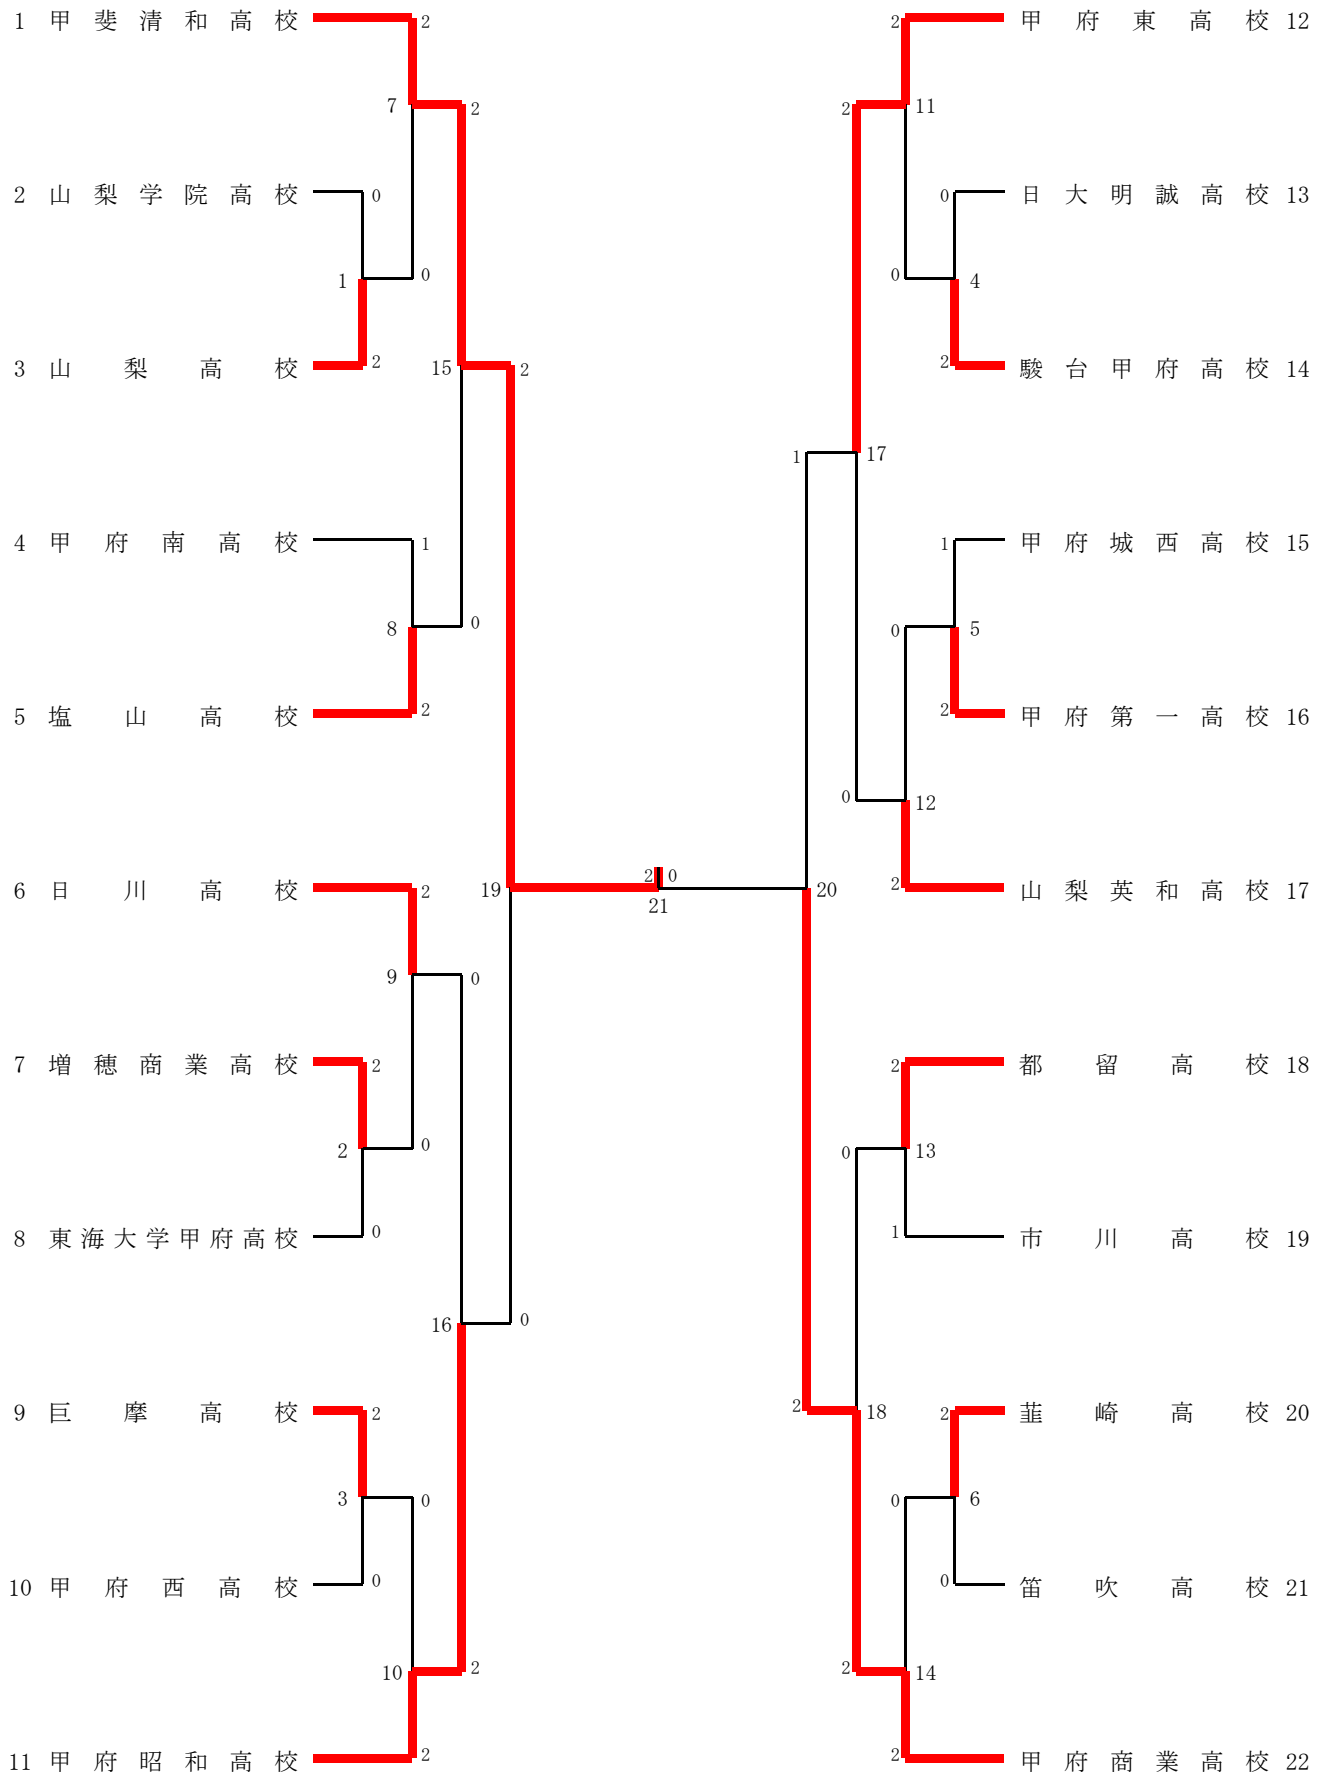

2 女子団体一次予選(1GT)

2 女子団体一次予選(1GT)

1回戦1GT1			1回戦1GT2			1回戦1GT3					
学院高	0	-	山梨高	2	-	東海高	2	-	甲西高	0	-
D1 福井 千夏	8	-	澤田 璃音	21	-	D1 岩城 ひな	21	-	齊藤 ほなみ	21	-
D1 小林 恵月	5	-	辻 安理沙	21	-	D1 田中 愛莉	21	-	渡邊 花乃	17	-
S1 貝谷 瑞穂	5	-	S1 土橋 実侑	21	-	S1 藤本 紋佳	21	-	S1 大森 千嘉	21	-
D2 倉谷 香帆	1	-	D2 波多 絵理香	21	-	D2 鈴木 ひより	21	-	D2 雨宮 花	13	-
D2 向田 汐里	1	-	D2 山本 優奈	21	-	D2 村松 有佳	14	-	D2 天野 未結	6	-
1回戦1GT4			1回戦1GT5			1回戦1GT6					
=明誠高=	0	-	駿台高	2	-	葦崎高	2	-	笛吹高	0	-
D1	0	-	D1	0	-	D1 大島 優郁	21	-	D1 古屋 琴弥	17	-
S1	0	-	S1	0	-	S1 千野 綾夏	21	-	S1 鈴木 さくら	21	-
D2	0	-	D2	0	-	S1 清水 菜々葉	21	-	D2 羽田 さくら子	21	-
2回戦1GT7			2回戦1GT8			2回戦1GT9					
清和高	2	-	山梨高	2	-	日川高	2	-	増商高	2	-
D1 高橋 千夏	21	-	D1 澤田 璃音	21	-	D1 日原 野々香	21	-	D1 矢崎 李桜	21	-
D1 赤須 佳奈	2	-	D1 辻 安理沙	21	-	D1 亀田 詩織	21	-	D1 野中 玲	18	-
S1 高橋 楓	21	-	S1 土橋 実侑	21	-	S1 平塚 真子	21	-	S1 飯沼 瑞歩	10	-
D2 吉田 百伽	21	-	D2 山本 優奈	21	-	D2 大竹 成美	21	-	D2 河野 愛里	11	-
D2 高野 怜菜	21	-	D2 波多 絵理香	21	-	D2 雨宮 果音	21	-	D2 塩谷 奈々	7	-
2回戦1GT10			2回戦1GT11			2回戦1GT12					
巨摩高	0	-	昭和高	2	-	甲一高	0	-	英和高	0	-
D1 仙洞田 桃香	13	-	D1 米山 夢実	21	-	D1 白倉 彩乃	13	-	D1 小松 花帆	21	-
D1 森田 美羽	8	-	D1 中澤 香乃	21	-	D1 日原 世奈	21	-	D1 笠井 雛子	23	-
S1 名取 希歩	6	-	S1 切金 夢亜	21	-	S1 望月 香里	16	-	S1 小林 夕莉	10	-
D2 富岡 美桜	6	-	D2 井上 こと乃	19	-	D2 水上 あゆ	8	-	D2 柏木 莉々香	21	-
D2 伊東 美々	0	-	D2 中込 菜野	21	-	D2 小林 さくら	8	-	D2 山洞田 みなみ	21	-
2回戦1GT13			2回戦1GT14			3回戦1GT15					
都留高	2	-	市川高	2	-	清和高	2	-	塩山高	2	-
D1 柴崎 里菜	21	-	D1 村松 舞優	10	-	D1 中島 友羽里	21	-	D1 小川 桃果	21	-
D1 佐藤 麻裕	21	-	D1 伊藤 莉瑚	9	-	D1 矢崎 綾菜	21	-	D1 廣瀬 梨子	4	-
S1 小林 樹里	8	-	S1 芦澤 日菜	8	-	S1 高橋 楓	21	-	S1 高野 りこ	3	-
D2 志村 すみれ	8	-	D2 今村 真夕	21	-	D2 吉田 百伽	21	-	D2 相馬 樹里	1	-
D2 高山 海天	21	-	D2 井上 もか	16	-	D2 高野 怜菜	21	-	D2 廣瀬 稀良莉	0	-
3回戦1GT16			3回戦1GT17			3回戦1GT18					
日川高	0	-	昭和高	2	-	都留高	0	-	甲商高	0	-
D1 日原 野々香	16	-	D1 米山 夢実	21	-	D1 柴崎 里菜	10	-	D1 玉木 那奈	21	-
D1 亀田 詩織	20	-	D1 中澤 香乃	22	-	D1 佐藤 麻裕	8	-	D1 雨宮 梨璃	21	-
S1 雨宮 果音	8	-	S1 切金 夢亜	21	-	S1 杉原 亜衣梨	8	-	S1 春田 桃	21	-
D2 平塚 真子	12	-	D2 井上 こと乃	21	-	D2 志村 すみれ	8	-	D2 今井 桃子	21	-
D2 大竹 成美	0	-	D2 中込 菜野	21	-	D2 高山 海天	0	-	D2 加茂 結莉	0	-
4回戦1GT19			4回戦1GT20			決勝1GT21					
清和高	2	-	昭和高	2	-	清和高	2	-	甲商高	2	-
D1 吉田 百伽	21	-	D1 切金 夢亜	21	-	D1 高橋 楓	21	-	D1 雨宮 梨璃	14	-
D1 高野 怜菜	8	-	D1 後藤 果穂	5	-	D1 高野 怜菜	14	-	D1 今井 桃子	5	-
S1 中島 友羽里	21	-	S1 中澤 香乃	21	-	S1 高橋 千夏	21	-	S1 玉木 那奈	14	-
D2 高橋 千夏	21	-	D2 井上 こと乃	7	-	D2 中島 友羽里	21	-	D2 加茂 結莉	9	-
D2 赤須 佳奈	21	-	D2 米山 夢実	21	-	D2 矢崎 綾菜	21	-	D2 春田 桃	4	-

- 1位清和高
- 2位甲商高
- 3位甲東高
- 4位日川高
- 5位昭和高
- 6位英和高
- 7位都留高
- 8位巨摩高