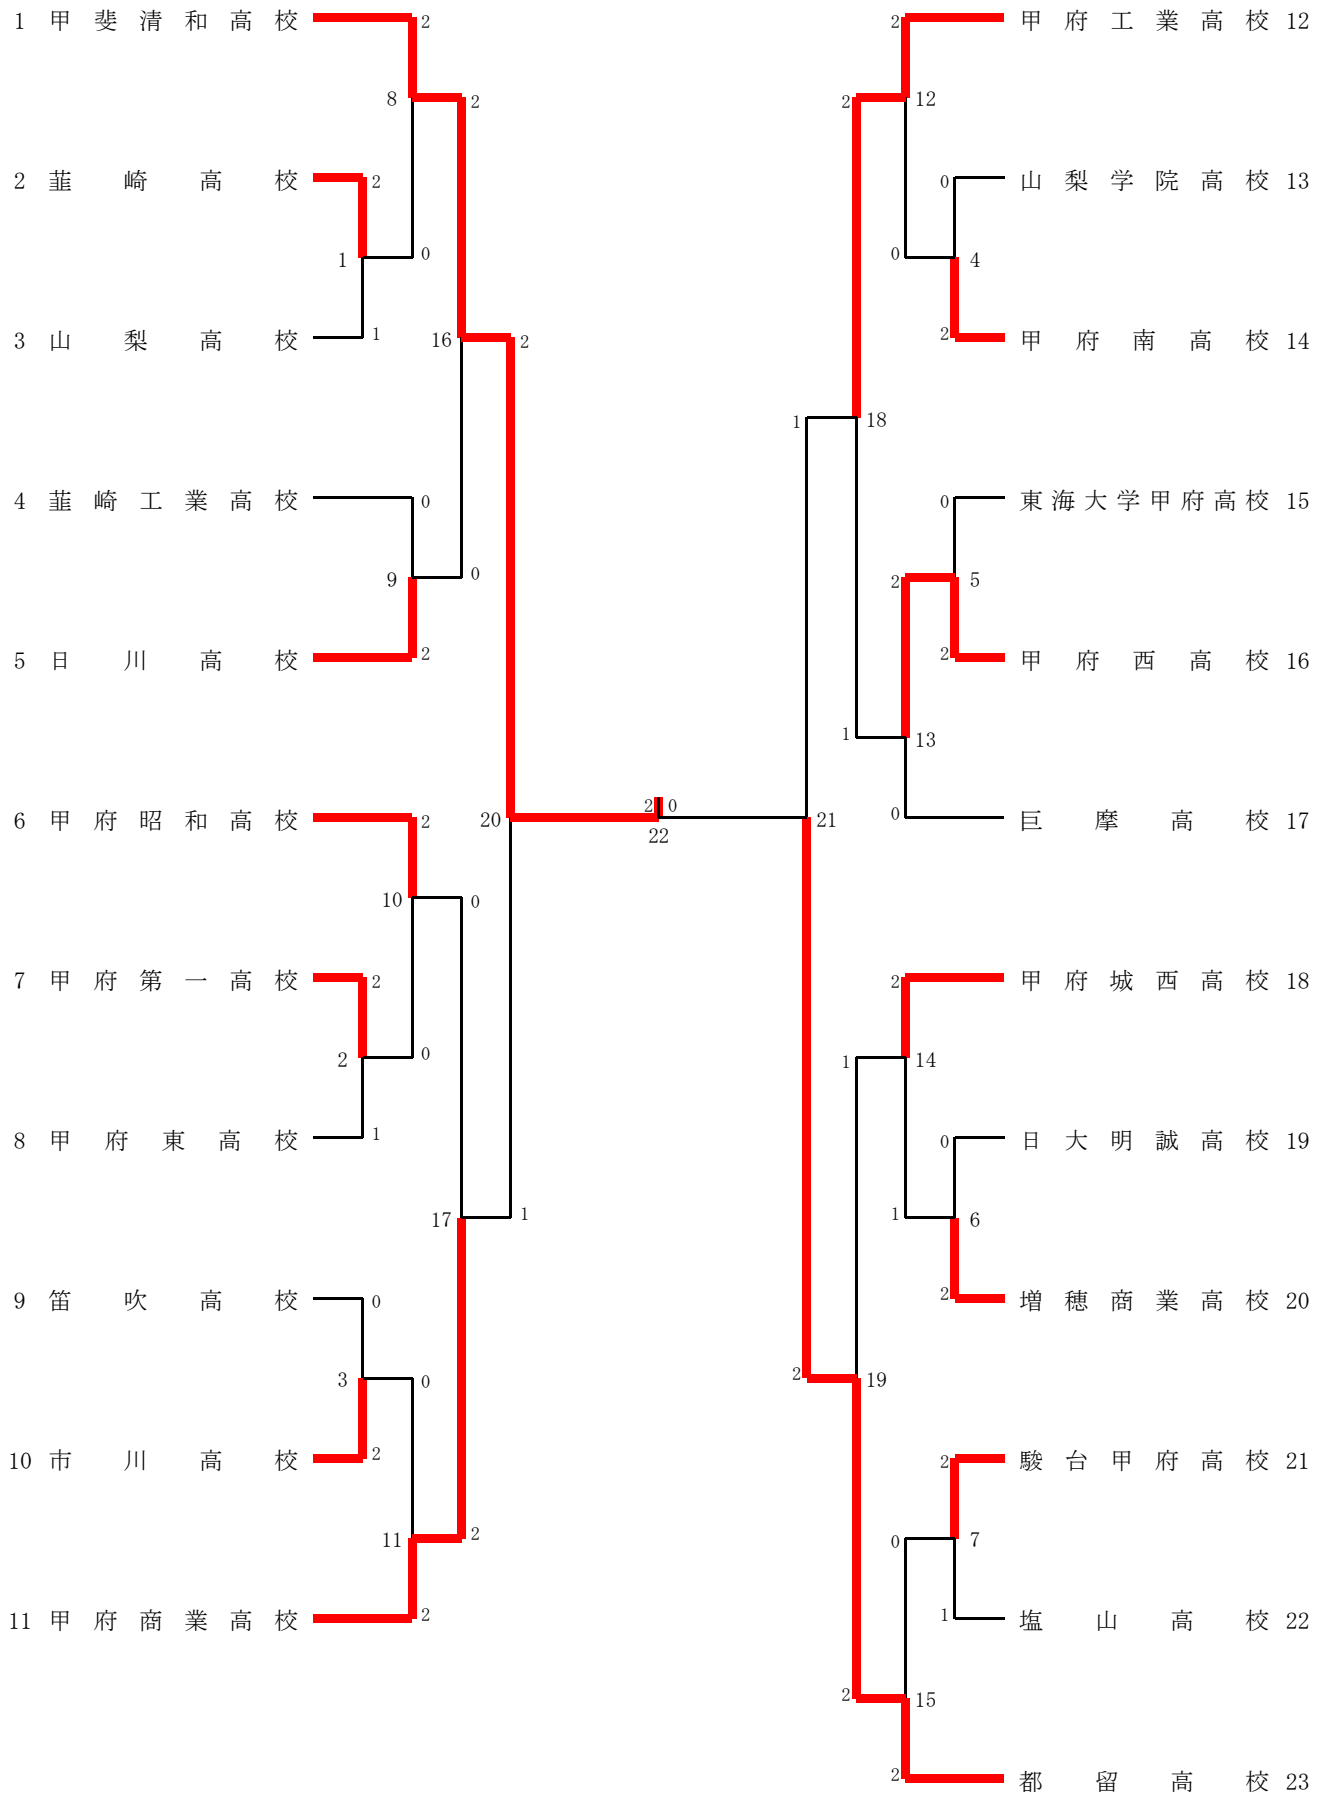

1 男子団体一次予選(1BT)

1 男子団体一次予選(1BT)

1回戦1BT1		1回戦1BT2		1回戦1BT3	
D1	葦崎高 樽林 将 碓井 雅吉	1	山梨高 北澤 佑真 熊谷 優吾	D1	甲一高 上村 政博 上間 正弥
S1	小澤 朋己	0	18 - 21 21 - 21	S1	菊島 颯太
D2	柿沼 航洋 吉田 晴馬	2	14 - 21 21 - 14	D2	岡室 慶介 吉田 雄大
1回戦1BT4		1回戦1BT5		1回戦1BT6	
D1	学院高 小川 真尋 中村 歩睦	0	17 - 21 20 - 22	D1	平島 裕野 網倉 光希
S1	曾我 歩夢	0	15 - 21	S1	石田 稜
D2	山寺 湧太 花輪 拓都	1	21 - 16	D2	平賀 颯汰 土屋 寛人
1回戦1BT7		2回戦1BT8		2回戦1BT9	
D1	駿台高 飯島 達也 戸栗 宗一郎	1	21 - 18 19 - 21	D1	清和高 安間 太一 中澤 尚吾
S1	小林 元	2	21 - 7	S1	内田 康介
D2	武井 佑磨 笠井 駿	2	21 - 14 21 - 13	D2	中村 晃大 八幡 燎平
2回戦1BT10		2回戦1BT11		2回戦1BT12	
D1	昭和高 山上 慧大 倉園 健太郎	2	21 - 11 21 - 15	D1	市川高 安田 彰祐 佐野 太陽
S1	保坂 健太	2	21 - 17 21 - 14	S1	今村 拓海
D2	田村 亮 望月 亮史	0	21 - 14 21 - 13	D2	藤井 謙伍 渡邊 銀河
2回戦1BT13		2回戦1BT14		2回戦1BT15	
D1	甲西高 下川 佳悟 宮野 隼輝	2	21 - 10 21 - 19	D1	城西高 深澤 大毅 代永 希成
S1	北原 寛	2	21 - 13 21 - 6	S1	花輪 涼馬
D2	江里口 尚樹 山本 怜司	0	21 - 13 21 - 6	D2	早川 光秀 石原 建吾
3回戦1BT16		3回戦1BT17		3回戦1BT18	
D1	清和高 中村 晃大 八幡 燎平	2	21 - 15 21 - 11	D1	昭和高 山上 慧大 倉園 健太郎
S1	中澤 尚吾	2	21 - 4 21 - 6	S1	保坂 健太
D2	安間 太一 内田 康介	0	21 - 4 21 - 6	D2	望月 亮史 田村 亮
3回戦1BT19		4回戦1BT20		4回戦1BT21	
D1	城西高 石原 建吾 早川 光秀	0	8 - 21 8 - 21	D1	清和高 安間 太一 中澤 尚吾
S1	花輪 涼馬	2	21 - 15 21 - 19	S1	内田 康介
D2	深澤 大毅 代永 希成	0	17 - 21 15 - 21	D2	中村 晃大 八幡 燎平
決勝1BT22					
D1	清和高 安間 太一 中澤 尚吾	2	21 - 12 21 - 11	D1	都留高 荻原 大晴 菊池 央人
S1	内田 康介	2	21 - 14 21 - 10	S1	小林 稜
D2	中村 晃大 八幡 燎平	0	21 - 19 17 - 13	D2	藤本 渚 杉本 隼都