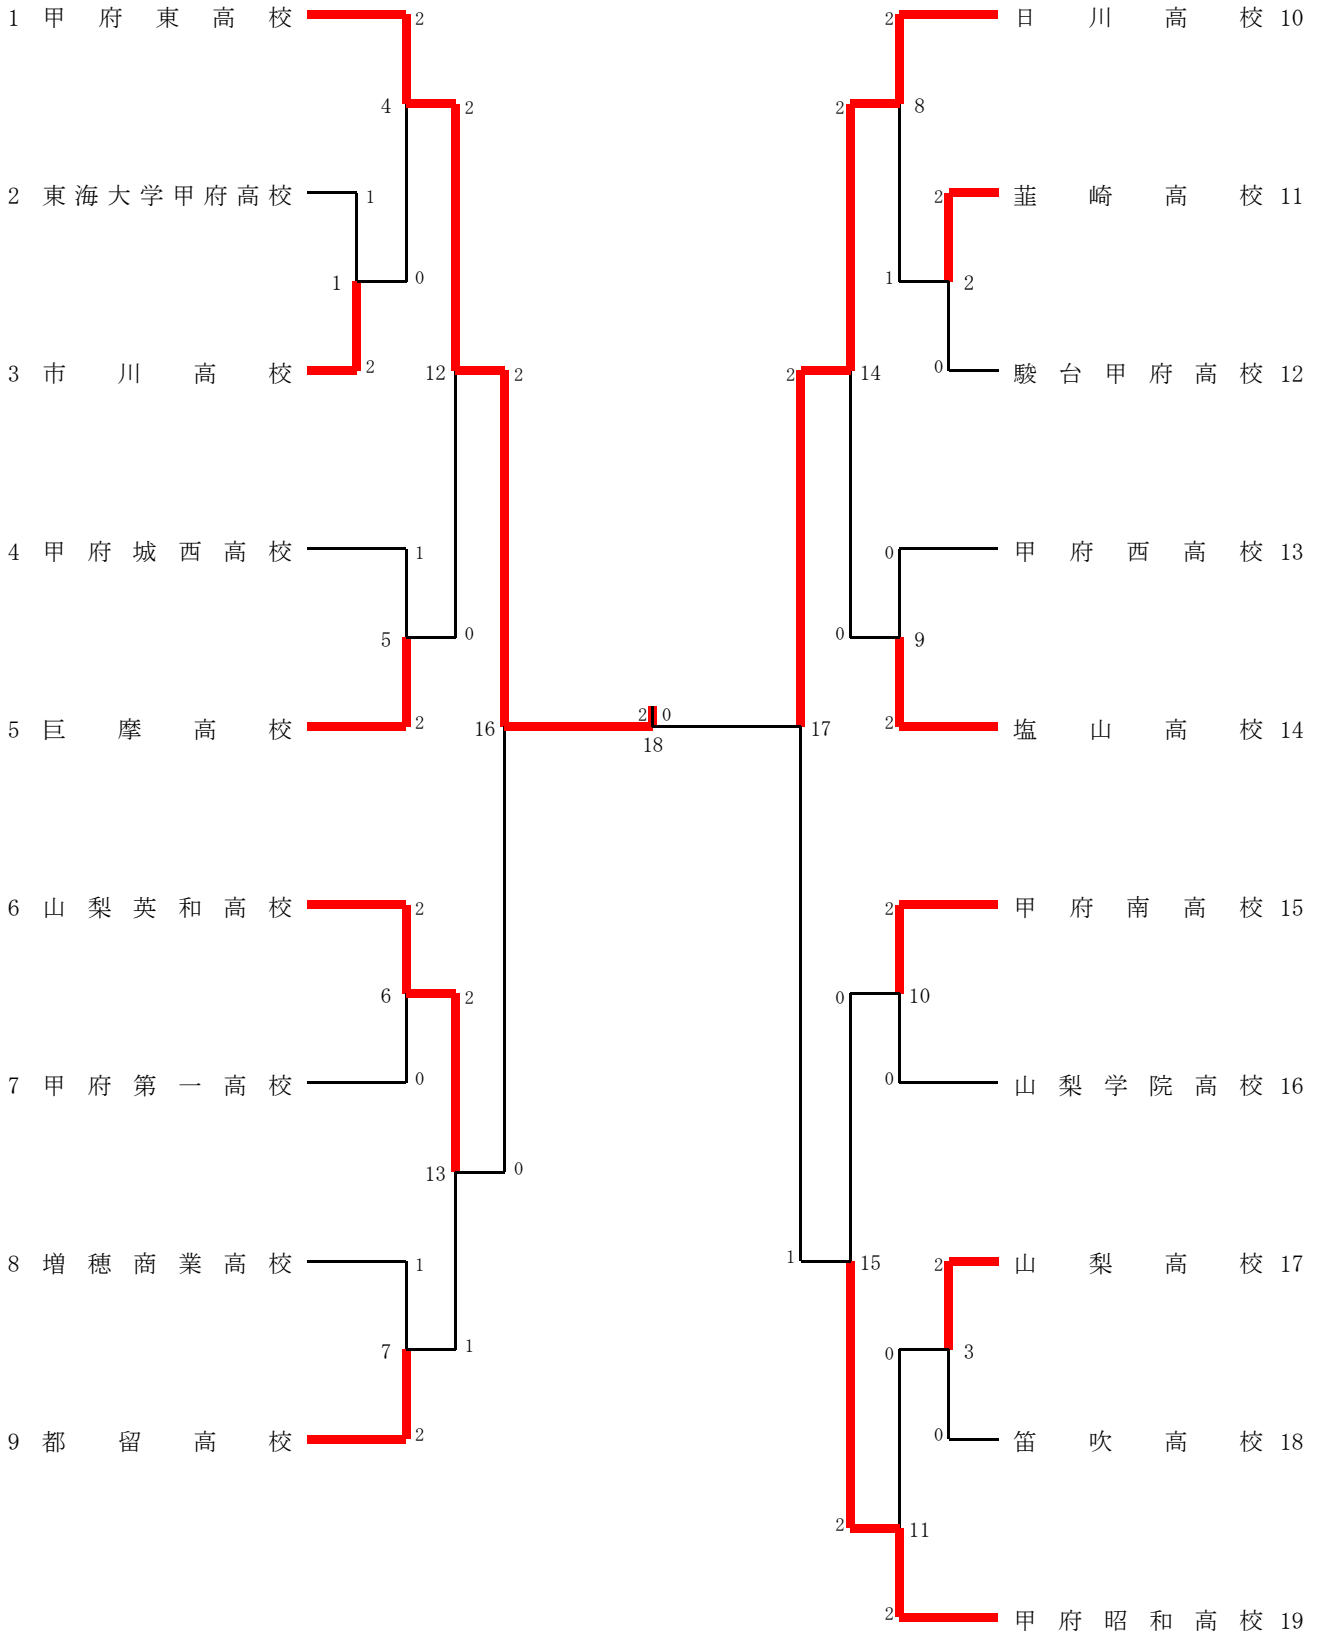

4 女子団体二次予選(2GT)