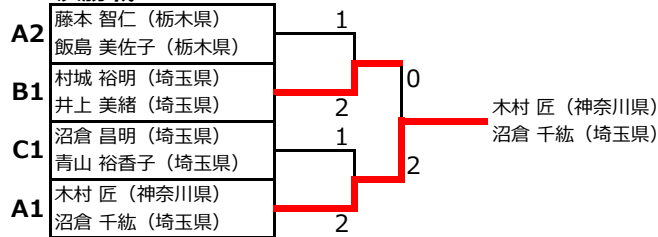

※決勝トーナメントは21点3ゲーム延長あり

決勝戦

3位決定戦

- 第26回 バドミントン競技 混合ダブルス予選リーグ -

◆ 混合ダブルス予選リーグ (XD)

Aグループ

		1	2	3	4	勝敗	順位
1	柴田 悠希 (東京都) & 中川 美幸 (東京都)		○2-0	×0-2	×1-2	1-2	3
2	宮澤 和志 (栃木県) & 山崎 有貴 (東京都)	×0-2		×0-2	×0-2	0-3	4
3	木村 匠 (神奈川県) & 沼倉 千紘 (埼玉県)	○2-0	○2-0		○2-0	3-0	1
4	藤本 智仁 (栃木県) & 飯島 美佐子 (栃木県)	○2-0	○2-0	×0-2		2-1	2

※Aグループの1位、2位、B・Cグループの各1位が決勝リーグ戦へ。

※予選リーグは、15点3ゲーム延長なし

◆ 混合ダブルス 決定トーナメント戦

※決勝トーナメントは21点3ゲーム延長あり

決勝戦

3位決定戦