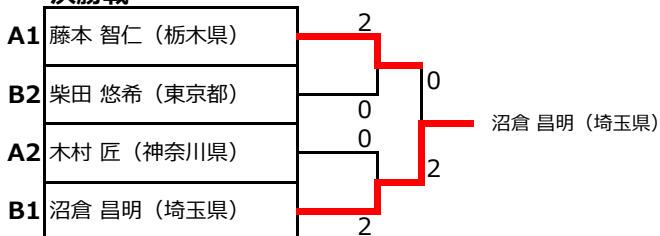

- 第26回 バドミントン競技 男子シングルス予選リーグ -

◆ 男子シングルス予選リーグ (MS)

Aグループ

		1	2	3	4	勝敗	順位
1	木村 匠 (神奈川県)		○2-0	×1-2		1-1	2
2	村城 裕明 (埼玉県)	×0-2		×0-2		0-2	3
3	藤本 智仁 (栃木県)	○2-1	○2-0			2-0	1
4	馬場 大地 (東京都)					-	-

※

Bグループ

		1	2	3	4	勝敗	順位
1	沼倉 昌明 (埼玉県)		○2-0	○2-1	○2-0	3-0	1
2	松本 庸行 (埼玉県)	×0-2		×0-2	×0-2	0-3	4
3	熊谷 祥一 (栃木県)	×1-2	○2-0		×1-2	1-2	3
4	柴田 悠希 (東京都)	×0-2	○2-0	○2-1		2-1	2

※各グループの1位、2位が決勝リーグ戦へ

※予選リーグは、15点3ゲーム延長なし

◆ 男子シングルス 決定トーナメント戦

※決勝トーナメントは21点3ゲーム延長あり

決勝戦

3位決定戦

- 第26回 バドミントン競技 女子シングルス予選リーグ -

◆ 女子シングルス予選リーグ (WS)