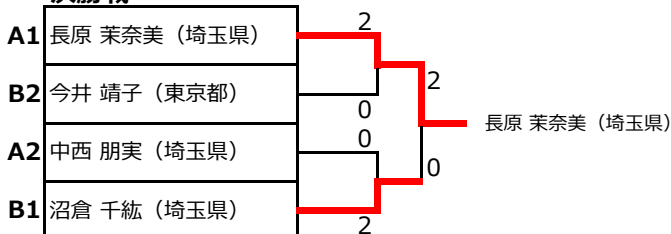

※

※各グループの1位、2位が決勝リーグ戦へ

※予選リーグは、15点3ゲーム延長なし

◆ 女子シングルス 決定トーナメント戦

※決勝トーナメントは21点3ゲーム延長あり

決勝戦

3位決定戦

- 第26回 バドミントン競技 男子ダブルス予選リーグ -