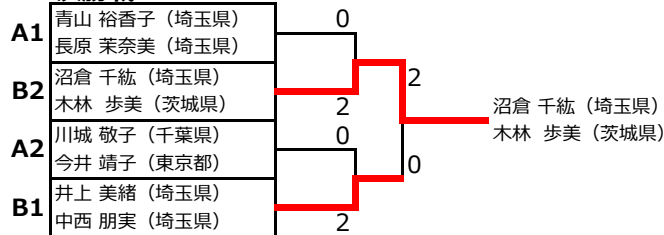

※各グループの1位、2位が決勝リーグ戦へ
 ※予選リーグは、15点3ゲーム延長なし

◆ 男子ダブルス 決定トーナメント戦

決勝戦

3位決定戦

- 第26回 バドミントン競技 女子ダブルス予選リーグ -

◆ 女子ダブルス予選リーグ (WD)

Aグループ

		1	2	3	4	勝敗	順位
1	川城 敬子 (千葉県) & 今井 靖子 (東京都)		×0-2	○2-1	○2-0	2-1	2
2	青山 裕香子 (埼玉県) & 長原 茉奈美 (埼玉県)	○2-0		○2-0	○2-0	3-0	1
3	金子 紀久江 (栃木県) & 飯島 美佐子 (栃木県)	×1-2	×0-2		○2-1	1-2	3
4	佐藤 梨奈 (東京都) & 山崎 有貴 (東京都)	×0-2	×0-2	×1-2		0-3	4

Bグループ

		1	2	3	勝敗	順位
1	井上 美緒 (埼玉県) & 中西 朋実 (埼玉県)		○2-0	○2-0	2-0	1
2	阿部 千子 (東京都) & 中川 美幸 (東京都)	×0-2		×0-2	0-2	3
3	沼倉 千紘 (埼玉県) & 木林 歩美 (茨城県)	×0-2	○2-0		1-1	2

※各グループの1位、2位が決勝リーグ戦へ
 ※予選リーグは、15点3ゲーム延長なし

◆ 女子ダブルス 決定トーナメント戦

※決勝トーナメントは21点3ゲーム延長あり

決勝戦

3位決定戦

- 第26回 バドミントン競技 混合ダブルス予選リーグ -

◆ 混合ダブルス予選リーグ (XD)

Aグループ

		1	2	3	4	勝敗	順位
1	柴田 悠希 (東京都) & 中川 美幸 (東京都)		○2-0	×0-2	×1-2	1-2	3
2	宮澤 和志 (栃木県) & 山崎 有貴 (東京都)	×0-2		×0-2	×0-2	0-3	4
3	木村 匠 (神奈川県) & 沼倉 千紘 (埼玉県)	○2-0	○2-0		○2-0	3-0	1
4	藤本 智仁 (栃木県) & 飯島 美佐子 (栃木県)	○2-0	○2-0	×0-2		2-1	2