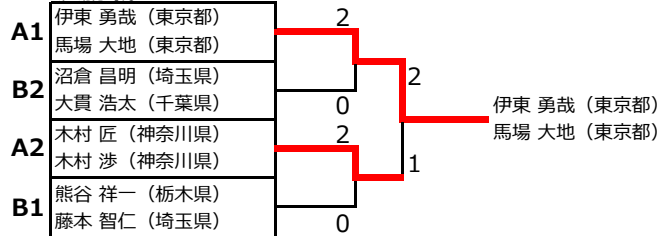

※

※各グループの1位、2位が決勝リーグ戦へ

※予選リーグは、15点3ゲーム延長なし

◆ 女子シングルス 決定トーナメント戦

※決勝トーナメントは21点3ゲーム延長あり

決勝戦

3位決定戦

- 第26回 バドミントン競技 男子ダブルス予選リーグ -

◆ 男子ダブルス予選リーグ (MD)

Aグループ

		1	2	3	勝敗	順位
1	木村 匠 (神奈川県) & 木村 渉 (神奈川県)		×1-2	○2-1	1-1	2
2	伊東 勇哉 (東京都) & 馬場 大地 (東京都)	○2-1		○2-0	2-0	1
3	柴田 悠希 (東京都) & 宮澤 和志 (栃木県)	×1-2	×0-2		0-2	3

Bグループ

		1	2	3	勝敗	順位
1	沼倉 昌明 (埼玉県) & 大貫 浩太 (千葉県)		×0-2	○2-0	1-1	2
2	熊谷 祥一 (栃木県) & 藤本 智仁 (栃木県)	○2-0		○2-0	2-0	1
3	村城 裕明 (埼玉県) & 松本 庸行 (埼玉県)	×0-2	×0-2		0-2	3

※各グループの1位、2位が決勝リーグ戦へ
 ※予選リーグは、15点3ゲーム延長なし

◆ 男子ダブルス 決定トーナメント戦

決勝戦

3位決定戦

- 第26回 バドミントン競技 女子ダブルス予選リーグ -

◆ 女子ダブルス予選リーグ (WD)

Aグループ

		1	2	3	4	勝敗	順位
1	川城 敬子 (千葉県) & 今井 靖子 (東京都)		×0-2	○2-1	○2-0	2-1	2
2	青山 裕香子 (埼玉県) & 長原 茉奈美 (埼玉県)	○2-0		○2-0	○2-0	3-0	1
3	金子 紀久江 (栃木県) & 飯島 美佐子 (栃木県)	×1-2	×0-2		○2-1	1-2	3
4	佐藤 梨奈 (東京都) & 山崎 有貴 (東京都)	×0-2	×0-2	×1-2		0-3	4