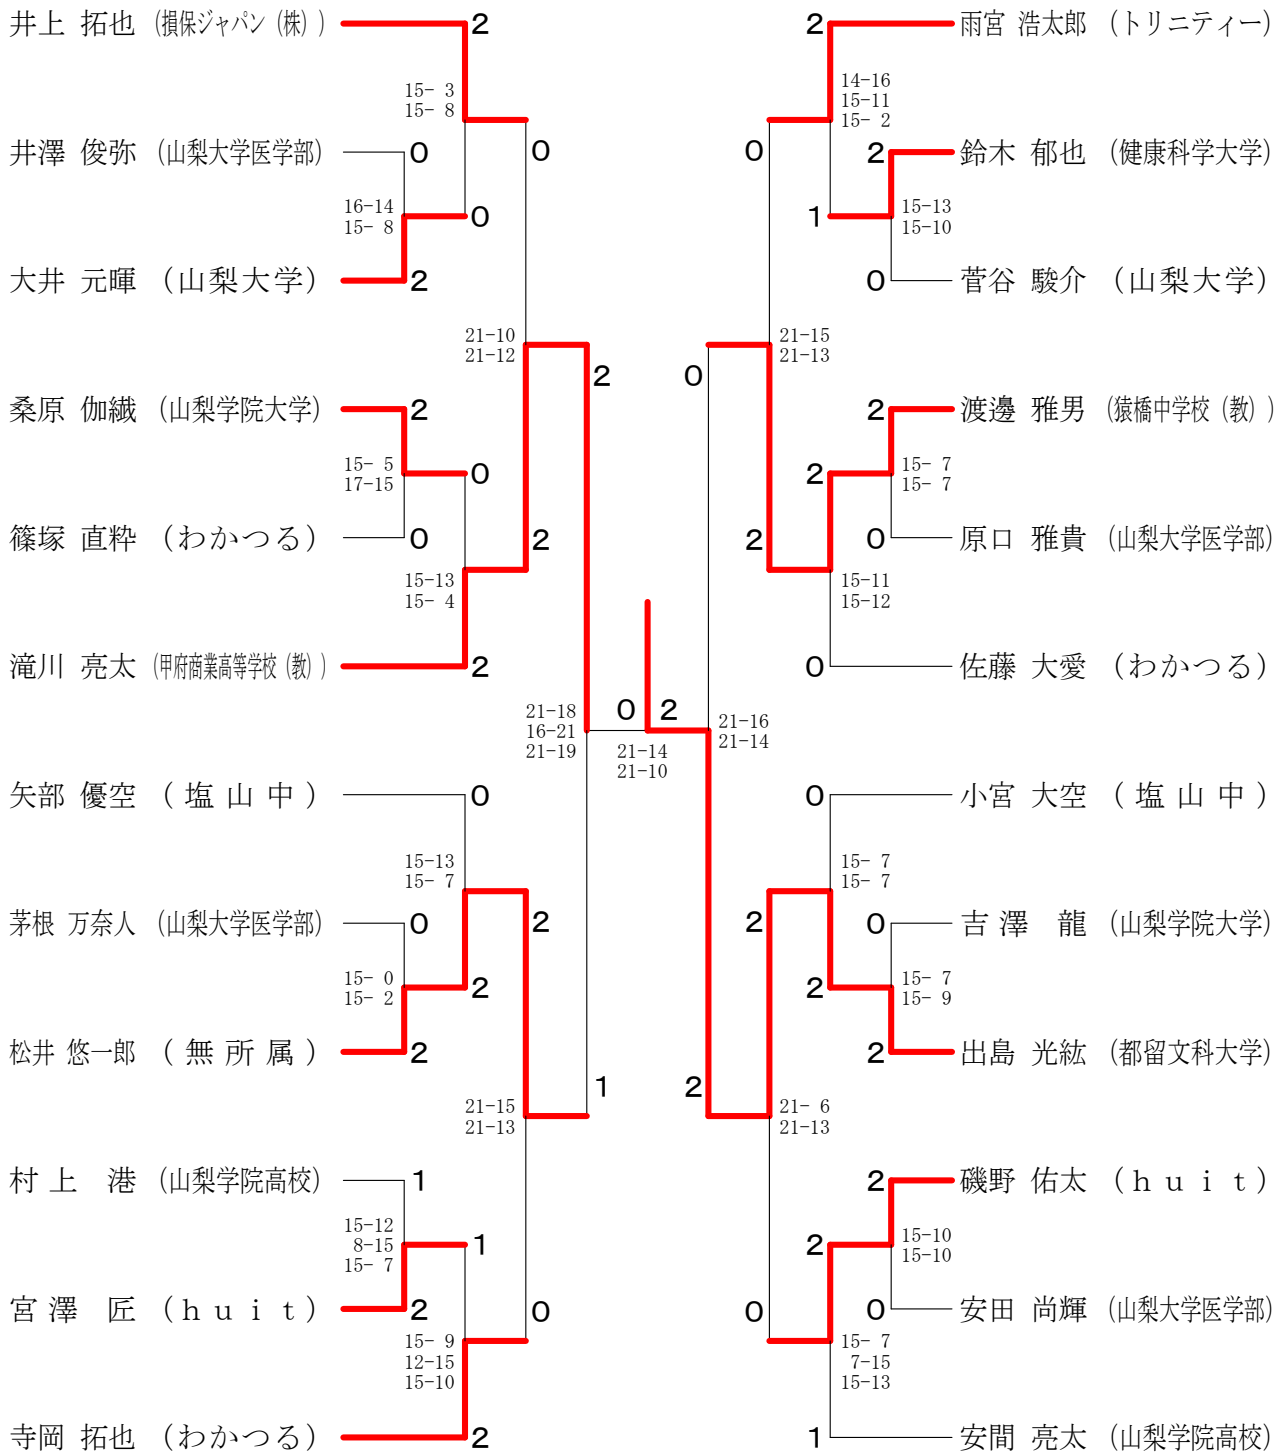

山梨県シングルス選手権大会

令和2年10月11日 小瀬スポーツ公園体育館
男子A級 (MA)

女子A級 (WA)	小池	貫井	松下	勝敗	順位
小池 寿里 (フェリックス)		×	○	M 1-1 G 3-3 P 107-119	3
貫井 千咲 (甲府東高校)	○		×	M 1-1 G 3-3 P 113-109	2
松下 栞菜 (山梨学院高校)	×	○		M 1-1 G 3-3 P 118-110	1