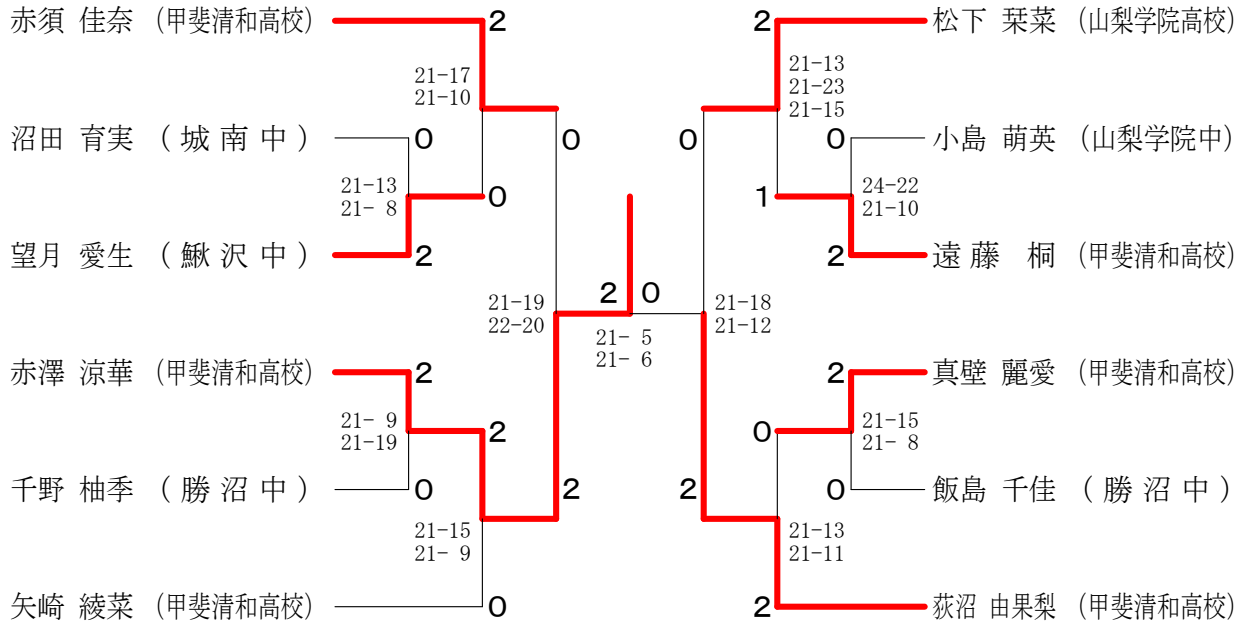

令和2年度 山梨県総合バドミントン選手権大会

令和2年11月23日 緑が丘スポーツ公園 体育館 (大)

男子シングルス

男子ダブルス

令和2年度 山梨県総合バドミントン選手権大会

令和2年11月23日 緑が丘スポーツ公園 体育館 (大)

女子シングルス

女子ダブルス