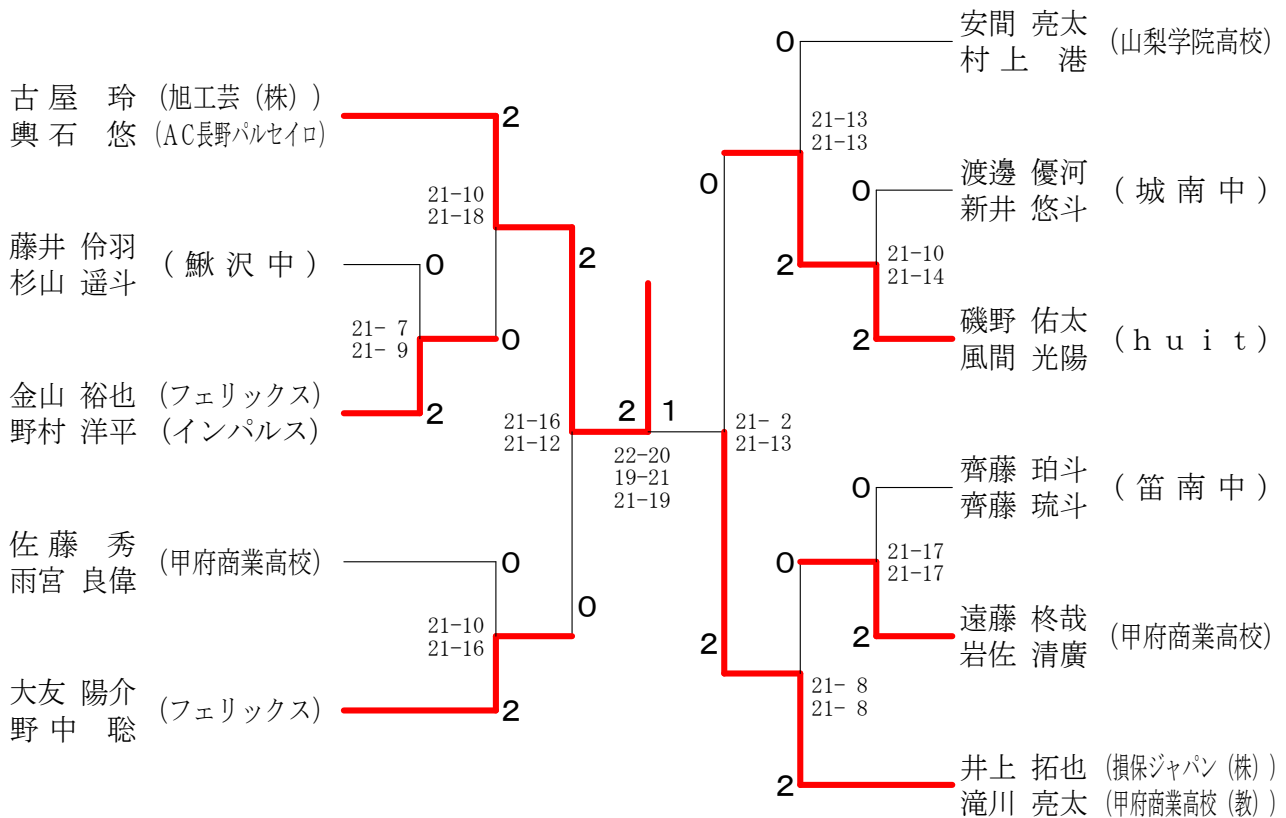

令和2年度 山梨県総合バドミントン選手権大会

令和2年11月23日 緑が丘スポーツ公園 体育館 (大)

男子シングルス

男子ダブルス

令和2年度 山梨県総合バドミントン選手権大会

令和2年11月23日 緑が丘スポーツ公園 体育館 (大)

女子シングルス

女子ダブルス

混合ダブルス	新 懸	井 本	佐 吉	藤 田	井 小	上 池	勝 敗	順 位
新井 康平 (里垣体協) 懸本 千尋	○	○	×	×	M 0-2 G 0-4 P 45-84			3
佐藤 康静 (山梨学院大学) 吉田 百伽 (東海大学)	○	○	○	×	M 1-1 G 2-2 P 68-67			2
井上 翼 (ホワイトソックス) 小池 寿里 (フェリックス)	○	○	○	○	M 2-0 G 4-0 P 84-46			1