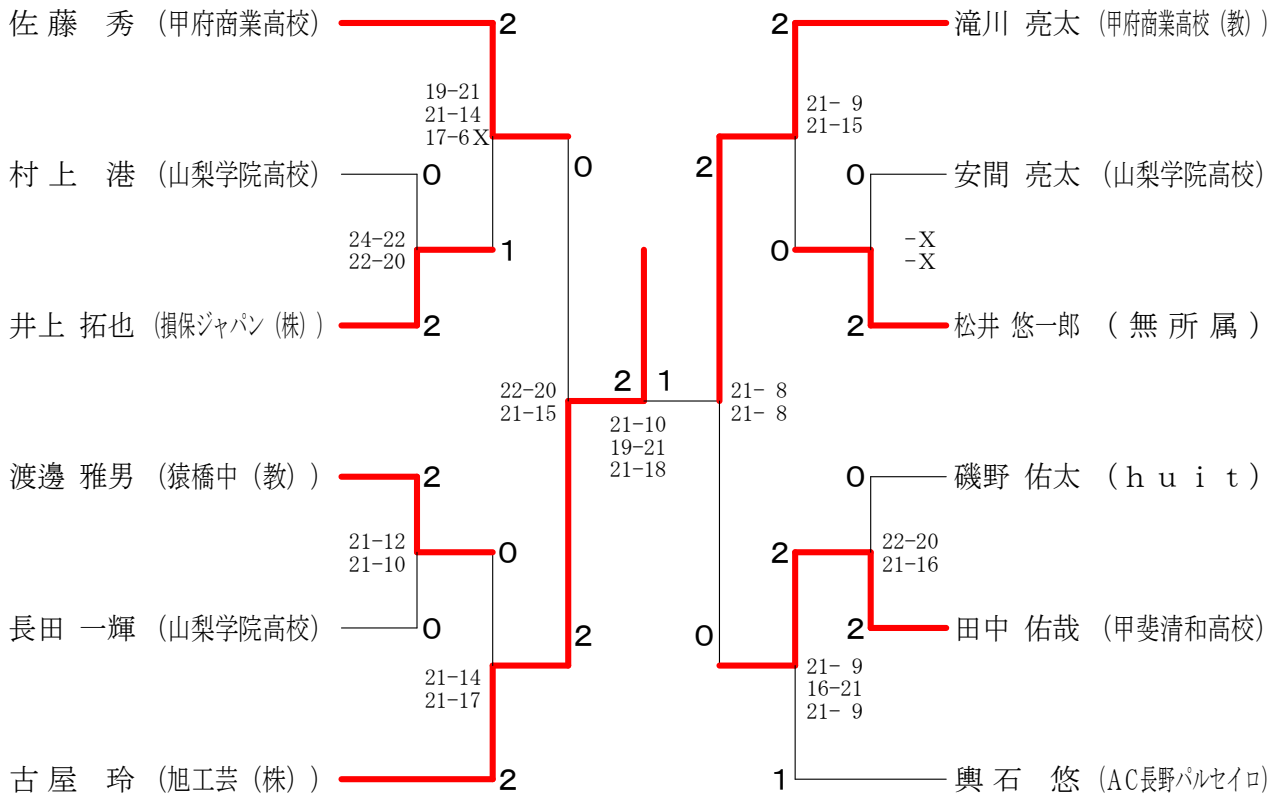

令和2年度 山梨県総合バドミントン選手権大会

令和2年11月23日 緑が丘スポーツ公園 体育館 (大)

男子シングルス

男子ダブルス

令和2年度 山梨県総合バドミントン選手権大会

令和2年11月23日 緑が丘スポーツ公園 体育館 (大)

女子シングルス

女子ダブルス

混合ダブルス	新 懸	井 本	佐 吉	藤 田	井 小	上 池	勝 敗	順 位
新井 康平 (里垣体協) 懸本 千尋	○	○	×	×	M 0-2 G 0-4 P 45-84			3
佐藤 康静 (山梨学院大学) 吉田 百伽 (東海大学)	○	○	○	×	M 1-1 G 2-2 P 68-67			2
井上 翼 (ホワイトソックス) 小池 寿里 (フェリックス)	○	○	○	○	M 2-0 G 4-0 P 84-46			1