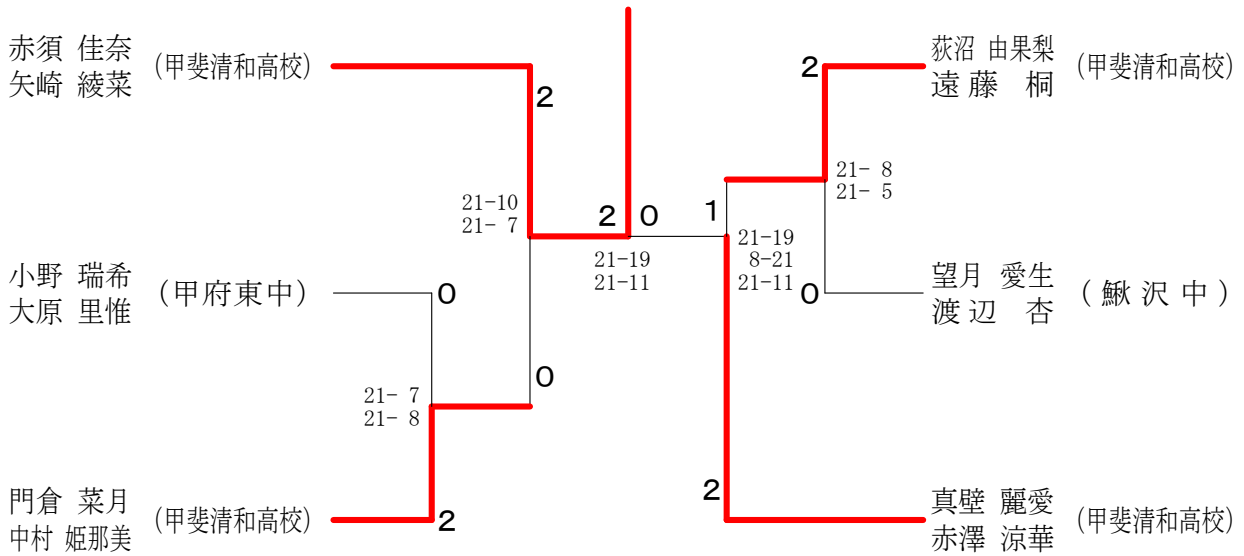

令和2年度 山梨県総合バドミントン選手権大会

令和2年11月23日 緑が丘スポーツ公園 体育館 (大)

男子シングルス

男子ダブルス

令和2年度 山梨県総合バドミントン選手権大会

令和2年11月23日 緑が丘スポーツ公園 体育館 (大)

女子シングルス

女子ダブルス