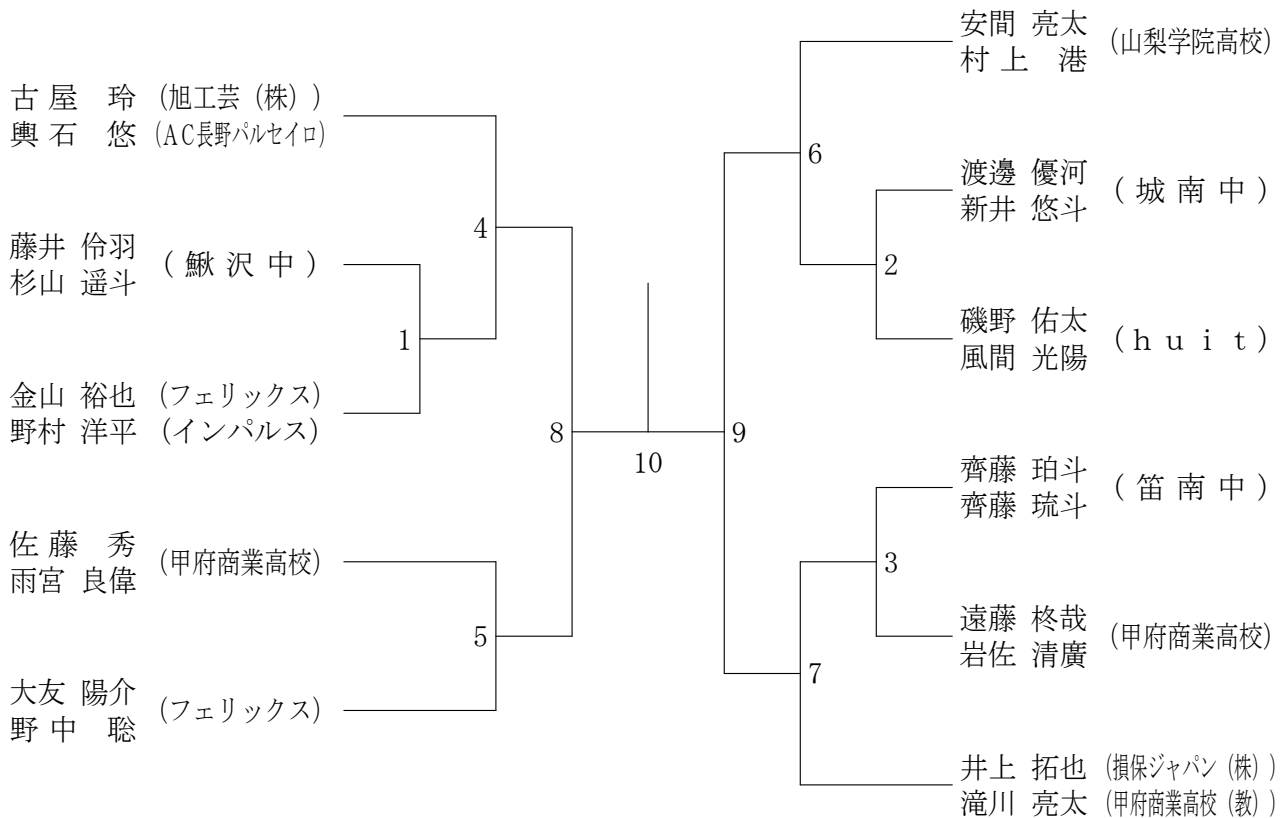

令和2年度 山梨県総合バドミントン選手権大会

令和2年11月23日 緑が丘スポーツ公園 体育館 (大)

男子シングルス

男子ダブルス

令和2年度 山梨県総合バドミントン選手権大会

令和2年11月23日 緑が丘スポーツ公園 体育館(大)

女子シングルス

女子ダブルス

混合ダブルス	新懸	井本	佐吉	藤田	井小	上池	勝敗	順位
新井 康平 (里垣体協) 懸本 千尋			3		2			
佐藤 康静 (山梨学院大学) 吉田 百伽 (東海大学)	3				1			
井上 翼 (ホワイトソックス) 小池 寿里 (フェリックス)	2		1					