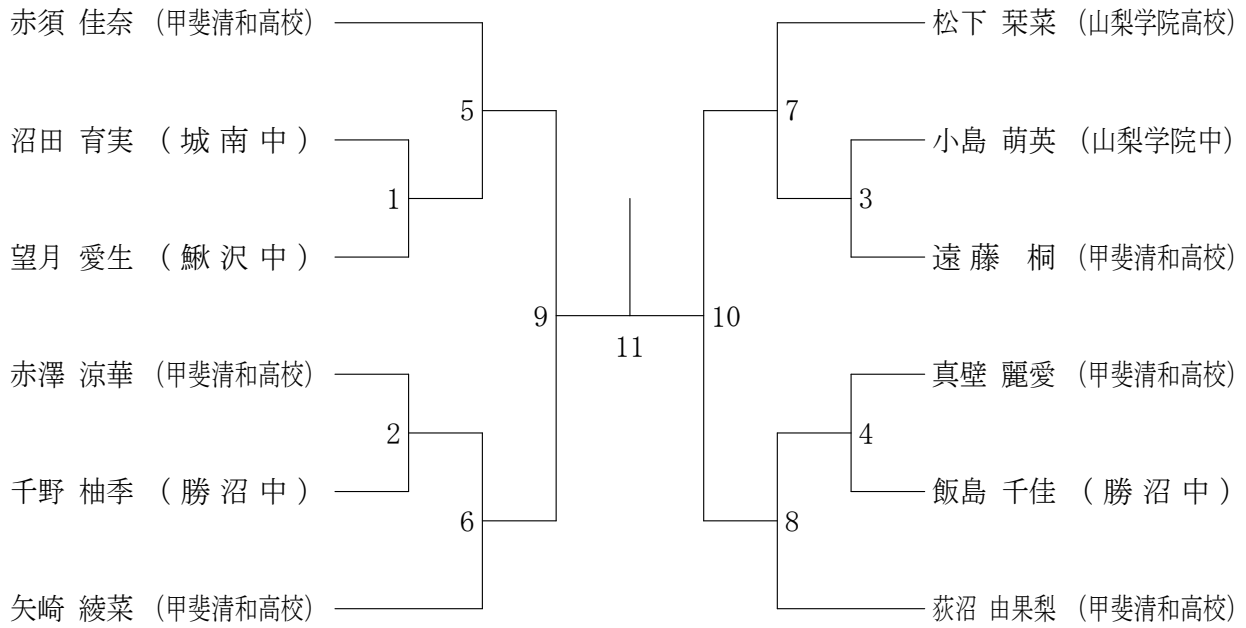

令和2年度 山梨県総合バドミントン選手権大会

令和2年11月23日 緑が丘スポーツ公園 体育館 (大)

男子シングルス

男子ダブルス

令和2年度 山梨県総合バドミントン選手権大会

令和2年11月23日 緑が丘スポーツ公園 体育館(大)

女子シングルス

女子ダブルス