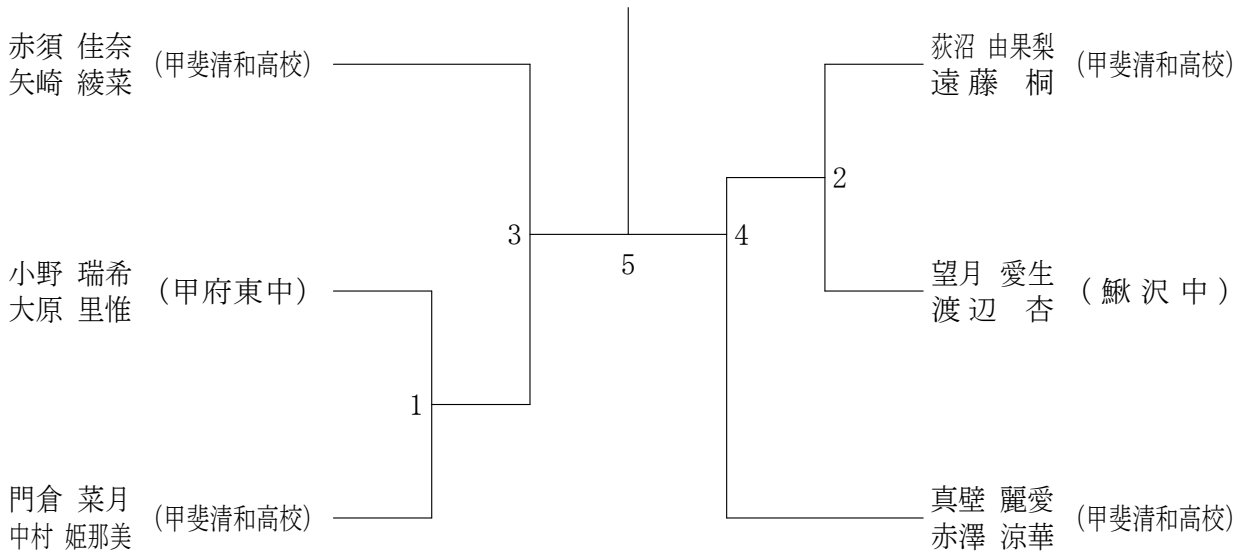

令和2年度 山梨県総合バドミントン選手権大会

令和2年11月23日 緑が丘スポーツ公園 体育館 (大)

男子シングルス

男子ダブルス

令和2年度 山梨県総合バドミントン選手権大会

令和2年11月23日 緑が丘スポーツ公園 体育館(大)

女子シングルス

女子ダブルス