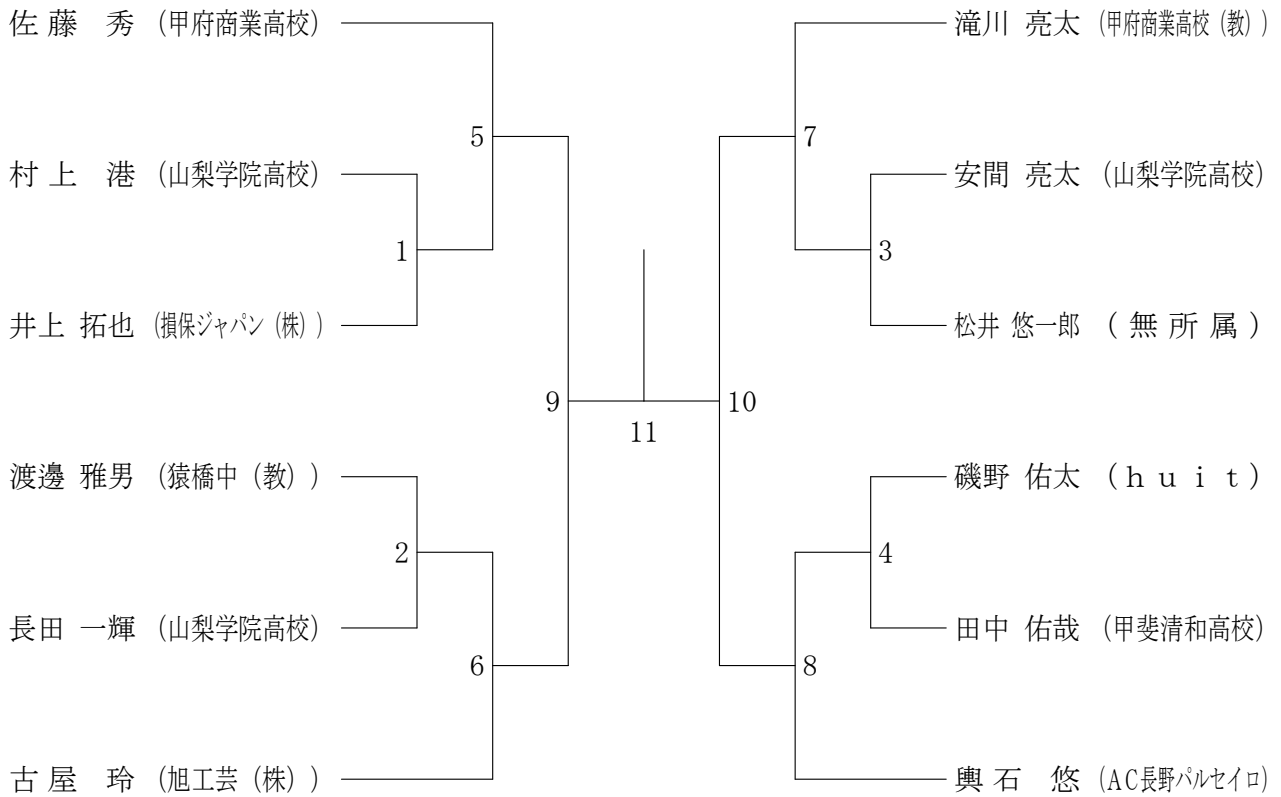

令和2年度 山梨県総合バドミントン選手権大会

令和2年11月23日 緑が丘スポーツ公園 体育館 (大)

男子シングルス

男子ダブルス

令和2年度 山梨県総合バドミントン選手権大会

令和2年11月23日 緑が丘スポーツ公園 体育館(大)

女子シングルス

女子ダブルス

混合ダブルス	新懸	井本	佐吉	藤田	井小	上池	勝敗	順位
新井 康平 (里垣体協) 懸本 千尋			3		2			
佐藤 康静 (山梨学院大学) 吉田 百伽 (東海大学)	3				1			
井上 翼 (ホワイトソックス) 小池 寿里 (フェリックス)	2		1					