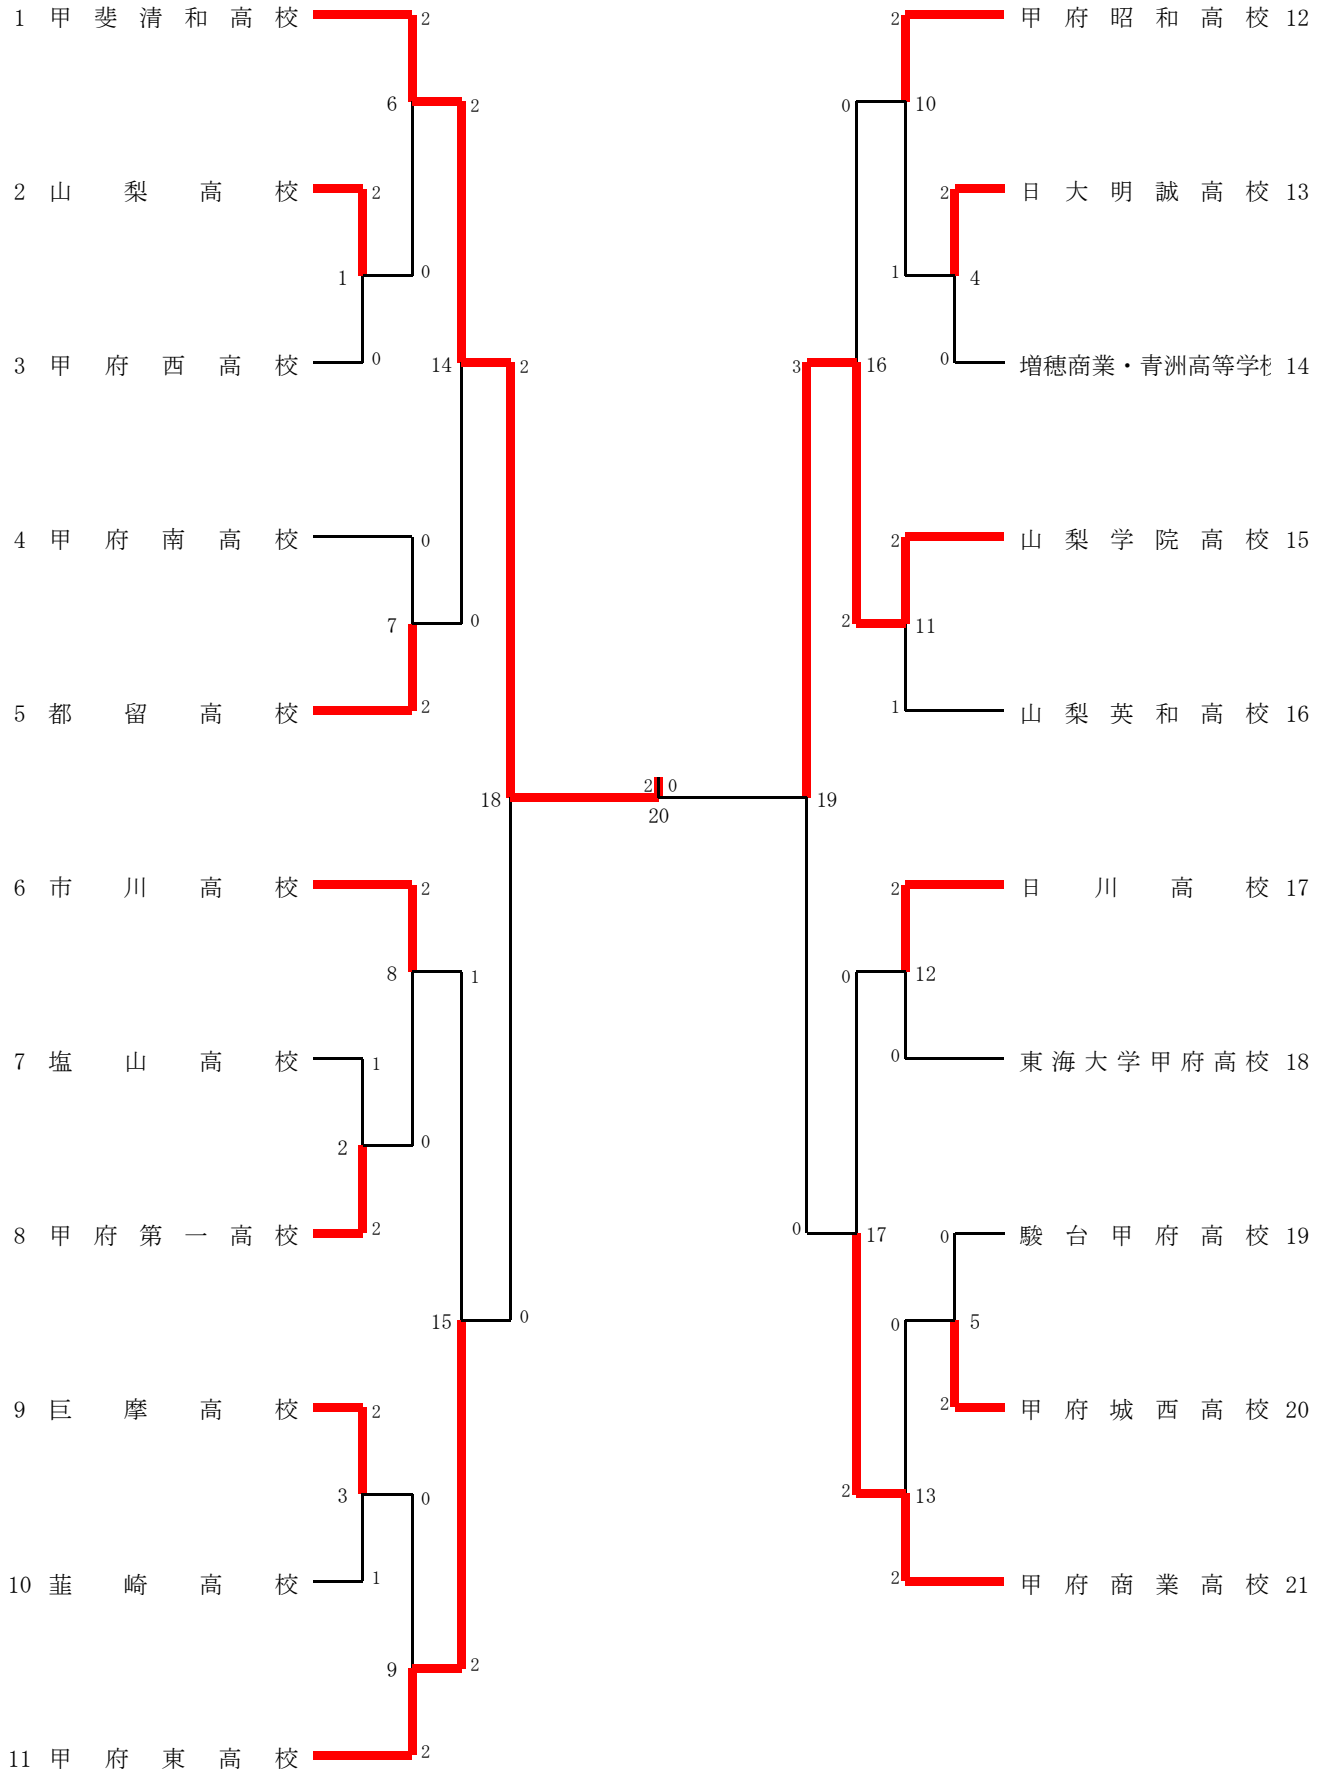

2 女子団体一次予選(1GT)