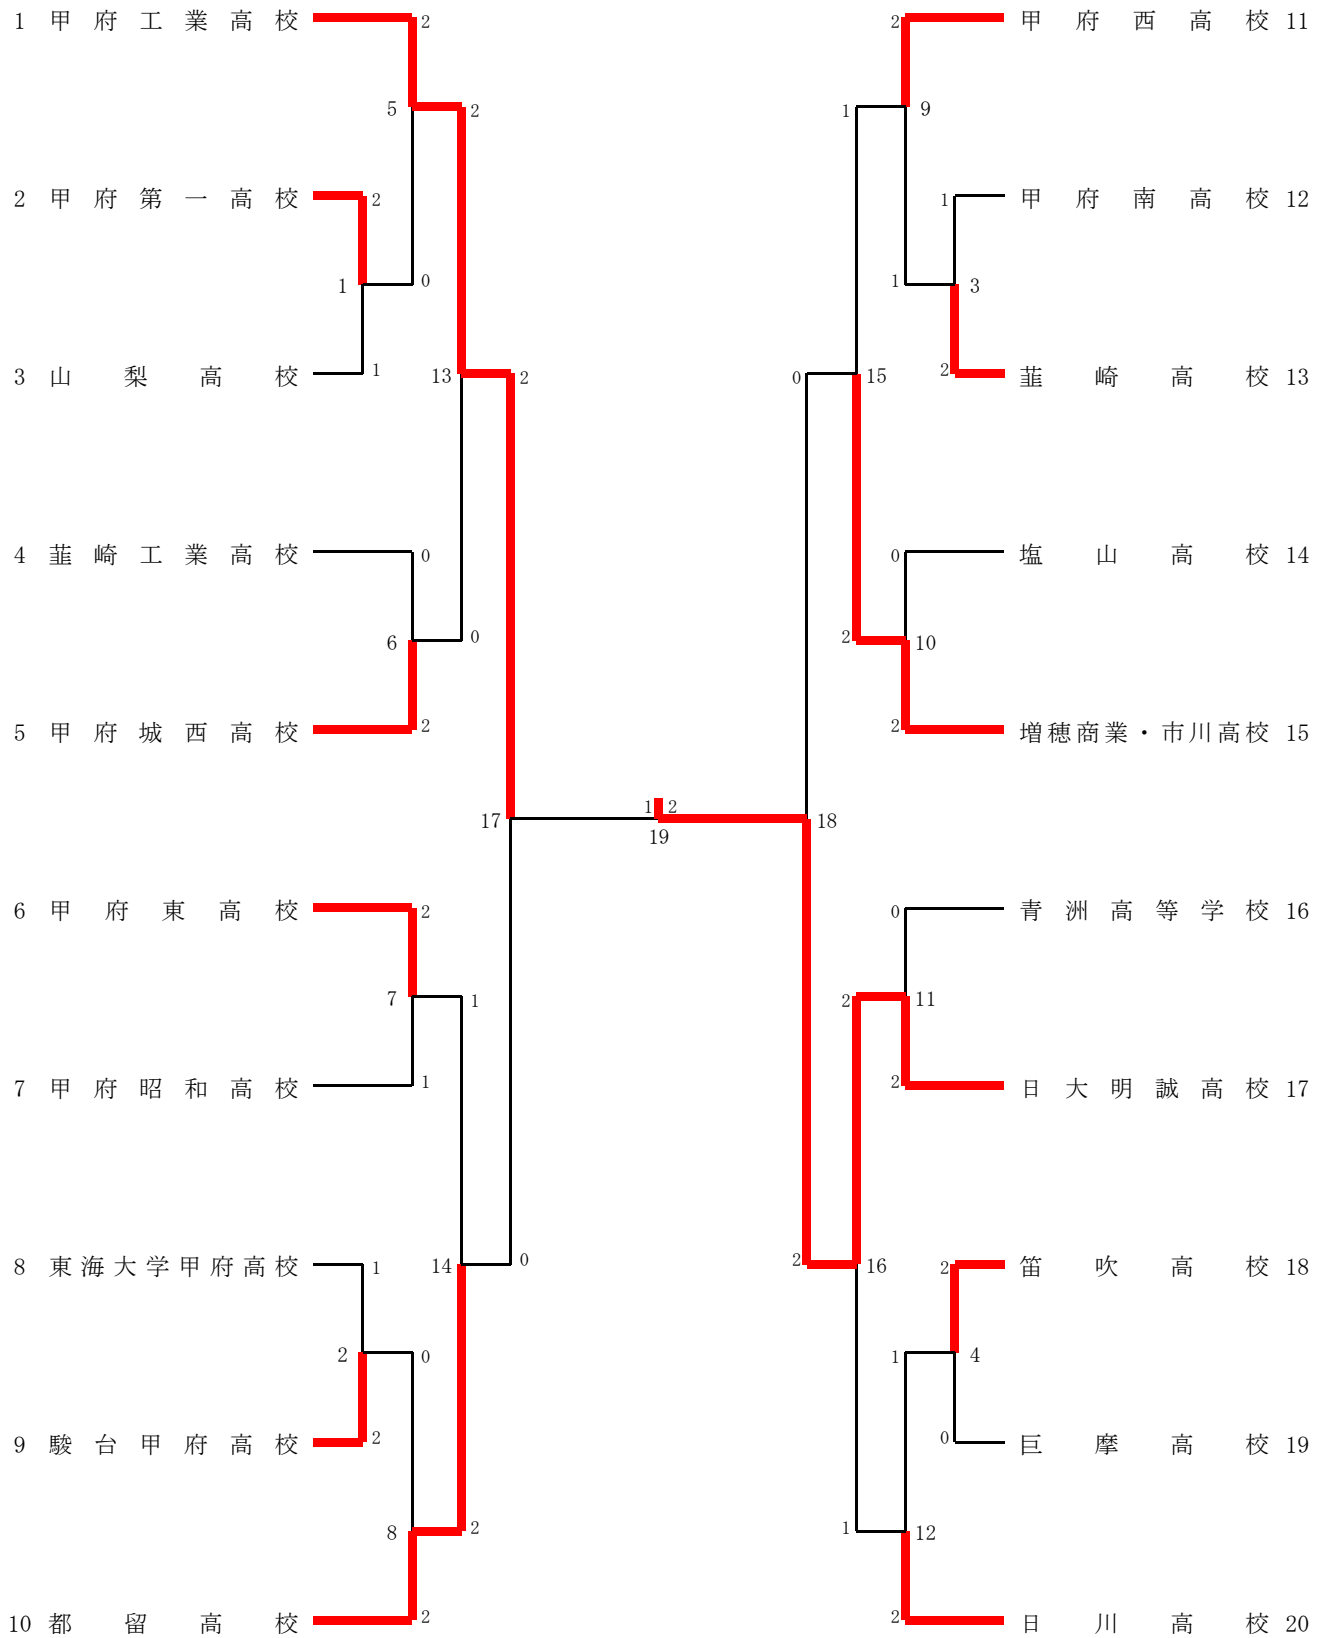

1 男子団体一次予選(1BT)

1回戦1BT1			1回戦1BT2			1回戦1BT3					
明誠高	1	-	城西高	蕪工高	0	-	甲東高	菫崎高	2	-	山梨高
D1 佐藤 秀飛	17	-	伊藤 天詞	D1 新井 桜霞	9	-	有賀 雄晴	D1 佐藤 柊一	24	-	河野 真弥
D1 飯塚 大介	21	-	原 琉偉斗	D1 米永 光希	10	-	芦澤 拓実	D1 中込 大翔	21	-	三枝 遥斗
S1 湯浅 大和	21	-	前田 侍風	S1 深澤 昇太	19	-	若杉 優成	S1 望月 悠良	16	-	山本 陸功
D2 及川 和彌	13	-	深田 大次郎	D2 長田 悠希	12	-	関 尚哉	D2 坂本 琉成	21	-	小野 翔大
D2 白井 洋成	21	-	山本 雄月紀	D2 櫻本 誠士	4	-	飯野 混太	D2 小林 蒼唯	21	-	岩谷 駿佑
1回戦1BT4			1回戦1BT5			1回戦1BT6					
笛吹高	2	-	塩山高	駿台高	0	-	甲一高	東海高	1	-	甲南高
D1 伊藤 瑠伽	21	-	水上 雄貴	D1 秋山 快斗	19	-	河西 優希	D1 渡邊 惇矢	5	-	依田 紫苑
D1 加賀美 雄正	21	-	小池 綾星	D1 安藤 大地	16	-	萩野 響	D1 村松 瑠希也	22	-	長田 凌雅
S1 湯澤 朋生	21	-	竹井 哉斗	S1 流石 侑典	12	-	佐野 陽向	S1 廣川 詩音	21	-	高原 彩杜
D2 土橋 琉偉	-	-	金丸 広輝	D2 河口 恭慶	9	-	青柳 利明	D2 金 智珉	9	-	山口 侖輝
D2 田中 光雅	-	-	水上 恵斗	D2 坂東 信太郎	-	-	川口 大翔	D2 小林 浩樹	9	-	川上 雄平
2回戦1BT7			2回戦1BT8			2回戦1BT9					
甲商高	2	-	城西高	前澤 佳月	12	-	甲西高	巨摩高	1	-	甲東高
D1 森本 天詩	21	-	伊藤 天詞	D1 笹本 侑成	16	-	齊藤 力輝	D1 金井 樹	23	-	平山 響介
D1 桑原 蒼宙	21	-	原 琉偉斗	D1 小林 楽	21	-	佐藤 歩武	D1 小松 侑雅	16	-	大原 翔
S1 遠藤 柊哉	21	-	神 拓海	S1 石川 駿	21	-	江成 一真	S1 名執 悠大	18	-	飯野 混太
D2 佐藤 秀良	7	-	深田 大次郎	D2 北畑 友也	15	-	依田 陽歩	D2 赤池 聖矢	7	-	有賀 雄晴
D2 雨宮 良偉	21	-	山本 雄月紀	D2 丸山 輝	9	-	小松 蒼唯	D2 齊藤 悠大	18	-	芦澤 拓実
2回戦1BT10			2回戦1BT11			2回戦1BT12					
菫崎高	0	-	日川高	甲工高	2	-	笛吹高	甲一高	0	-	増・市高
D1 坂本 琉成	10	-	古屋 正明	D1 下田 昊	19	-	土橋 琉偉	D1 青柳 利明	21	-	保坂 涼也
D1 小林 蒼唯	9	-	齋藤 春佑	D1 越智 優太	21	-	田中 光雅	D1 川口 大翔	15	-	樋口 蓮
S1 望月 悠良	5	-	佐藤 聖也	S1 笠井 荘太	22	-	湯澤 朋生	S1 佐野 陽向	21	-	佐藤 理功
D2 佐藤 柊一	12	-	小堀 柊	D2 千野 峻一	21	-	伊藤 瑠伽	D2 荻野 響	9	-	依田 惟吹
D2 中込 大翔	21	-	上野 聡太	D2 丸山 輝	7	-	加賀美 雄正	D2 河西 優希	21	-	二宮 桜祐
2回戦1BT13			2回戦1BT14			3回戦1BT15					
都留高	2	-	昭和	甲南高	0	-	学院高	甲商高	2	-	甲西高
D1 中村 俊介	15	-	矢崎 朝陽	D1 長田 凌雅	3	-	矢部 優空	D1 佐藤 秀	21	-	依田 陽歩
D1 古屋 匠海	19	-	中込 有和	D1 山口 侖輝	7	-	小宮 大空	D1 岩佐 清廣	21	-	小松 蒼唯
S1 松村 那留	21	-	白滝 裕真	S1 高原 彩杜	5	-	津金 亮介	S1 雨宮 良偉	21	-	齊藤 力輝
D2 白須 雅人	20	-	中込 育太	D2 依田 紫苑	1	-	安間 亮太	D2 森本 天詩	21	-	佐藤 歩武
D2 天野 遼	21	-	相川 凱翔	D2 佐野 晴哉	-	-	村上 港	D2 桑原 蒼宙	21	-	町山 晴人
3回戦1BT16			3回戦1BT17			3回戦1BT18					
甲東高	1	-	日川高	甲工高	2	-	増・市高	都留高	0	-	学院高
D1 有賀 雄晴	21	-	小堀 柊	D1 笠井 荘太	23	-	保坂 涼也	D1 天野 遼	7	-	安間 亮太
D1 芦澤 拓実	21	-	上野 聡太	D1 丸山 輝	21	-	樋口 蓮	D1 白須 雅人	10	-	村上 港
S1 大原 翔	6	-	佐藤 聖也	S1 下田 昊	21	-	佐藤 理功	S1 松村 那留	7	-	日出 和寿
D2 関 尚哉	12	-	古屋 正明	D2 越智 優太	21	-	依田 惟吹	D2 中村 俊介	13	-	矢部 優空
D2 飯野 混太	10	-	齋藤 春佑	D2 齊藤 弾	-	-	二宮 桜祐	D2 古屋 匠海	-	-	小宮 大空
4回戦1BT19			4回戦1BT20			決勝1BT21					
甲商高	2	-	日川高	甲工高	0	-	学院高	甲商高	0	-	学院高
D1 佐藤 秀	21	-	佐藤 聖也	D1 笠井 荘太	11	-	矢部 優空	D1 佐藤 秀	12	-	安間 亮太
D1 森本 天詩	11	-	齋藤 春佑	D1 下田 昊	10	-	小宮 大空	D1 森本 天詩	17	-	村上 港
S1 遠藤 柊哉	21	-	清水 翔星	S1 齊藤 弾	17	-	長田 一輝	S1 雨宮 良偉	8	-	日出 和寿
D2 雨宮 良偉	21	-	古屋 正明	D2 千野 峻一	7	-	安間 亮太	D2 桑原 蒼宙	16	-	矢部 優空
D2 桑原 蒼宙	21	-	小堀 柊	D2 越智 優太	10	-	村上 港	D2 遠藤 柊哉	12	-	小宮 大空

3位明誠高
4位甲工高

3 男子団体二次予選(2BT)

7・8位決定戦