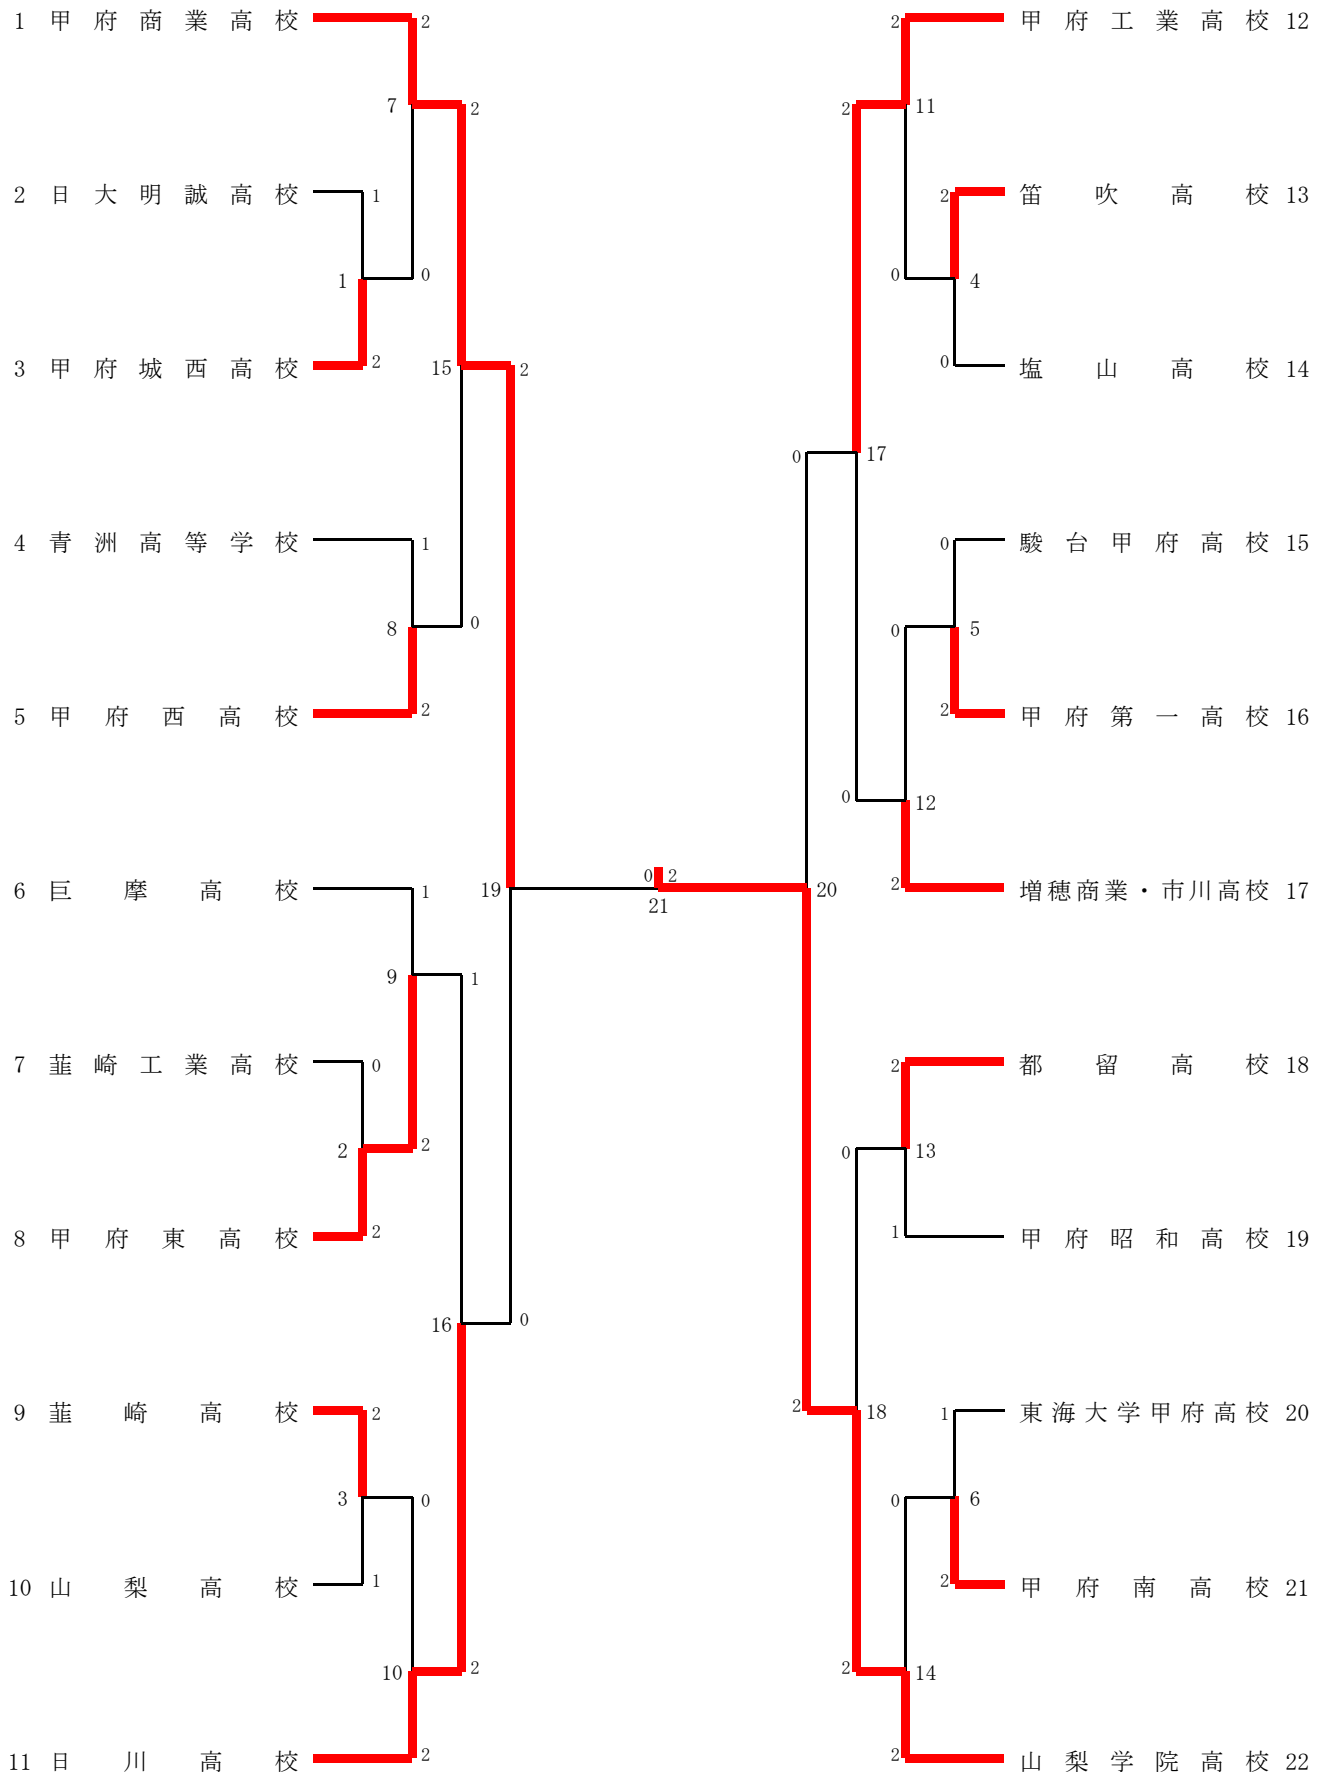

1 男子団体一次予選(1BT)

1 男子団体一次予選(1BT)

1回戦1BT1			1回戦1BT2			1回戦1BT3					
明誠高	1	-	城西高	蕪工高	0	-	甲東高	菫崎高	2	-	山梨高
D1 佐藤 秀飛	17	-	伊藤 天詞	D1 新井 桜霞	9	-	有賀 雄晴	D1 佐藤 柊一	24	-	河野 真弥
D1 飯塚 大介	21	-	原 琉偉斗	D1 米永 光希	10	-	芦澤 拓実	D1 中込 大翔	21	-	三枝 遥斗
S1 湯浅 大和	21	-	前田 侍風	S1 深澤 昇太	19	-	若杉 優成	S1 望月 悠良	16	-	山本 陸功
D2 及川 和彌	13	-	深田 大次郎	D2 長田 悠希	12	-	関 尚哉	D2 坂本 琉成	21	-	小野 翔大
D2 白井 洋成	21	-	山本 雄月紀	D2 櫻本 誠士	4	-	飯野 混太	D2 小林 蒼唯	21	-	岩谷 駿佑
1回戦1BT4			1回戦1BT5			1回戦1BT6					
笛吹高	2	-	塩山高	駿台高	0	-	甲一高	東海高	1	-	甲南高
D1 伊藤 瑠伽	21	-	水上 雄貴	D1 秋山 快斗	19	-	河西 優希	D1 渡邊 惇矢	5	-	依田 紫苑
D1 加賀美 雄正	21	-	小池 綾星	D1 安藤 大地	16	-	萩野 響	D1 村松 瑠希也	22	-	長田 凌雅
S1 湯澤 朋生	21	-	竹井 哉斗	S1 流石 侑典	12	-	佐野 陽向	S1 廣川 詩音	21	-	高原 彩杜
D2 土橋 琉偉	-	-	金丸 広輝	D2 河口 恭慶	9	-	青柳 利明	D2 金 智珉	9	-	山口 侖輝
D2 田中 光雅	-	-	水上 恵斗	D2 坂東 信太郎	-	-	川口 大翔	D2 小林 浩樹	9	-	川上 雄平
2回戦1BT7			2回戦1BT8			2回戦1BT9					
甲商高	2	-	城西高	前澤 佳月	12	-	甲西高	巨摩高	1	-	甲東高
D1 森本 天詩	21	-	伊藤 天詞	D1 笹本 侑成	16	-	齊藤 力輝	D1 金井 樹	23	-	平山 響介
D1 桑原 蒼宙	21	-	原 琉偉斗	D1 小林 楽	21	-	佐藤 歩武	D1 小松 侑雅	16	-	大原 翔
S1 遠藤 柊哉	21	-	神 拓海	S1 石川 駿	21	-	江成 一真	S1 名執 悠大	18	-	飯野 混太
D2 佐藤 秀良	7	-	深田 大次郎	D2 北畑 友也	15	-	依田 陽歩	D2 赤池 聖矢	7	-	有賀 雄晴
D2 雨宮 良偉	21	-	山本 雄月紀	D2 丸山 輝	9	-	小松 蒼唯	D2 齊藤 悠大	18	-	芦澤 拓実
2回戦1BT10			2回戦1BT11			2回戦1BT12					
菫崎高	0	-	日川高	甲工高	2	-	笛吹高	甲一高	0	-	増・市高
D1 坂本 琉成	10	-	古屋 正明	D1 下田 昊	19	-	土橋 琉偉	D1 青柳 利明	21	-	保坂 涼也
D1 小林 蒼唯	9	-	齋藤 春佑	D1 越智 優太	21	-	田中 光雅	D1 川口 大翔	15	-	樋口 蓮
S1 望月 悠良	5	-	佐藤 聖也	S1 笠井 荘太	22	-	湯澤 朋生	S1 佐野 陽向	21	-	佐藤 理功
D2 佐藤 柊一	12	-	小堀 柊	D2 千野 峻一	21	-	伊藤 瑠伽	D2 荻野 響	9	-	依田 惟吹
D2 中込 大翔	21	-	上野 聡太	D2 丸山 輝	7	-	加賀美 雄正	D2 河西 優希	21	-	二宮 桜祐
2回戦1BT13			2回戦1BT14			3回戦1BT15					
都留高	2	-	昭和	甲南高	0	-	学院高	甲商高	2	-	甲西高
D1 中村 俊介	15	-	矢崎 朝陽	D1 長田 凌雅	3	-	矢部 優空	D1 佐藤 秀	21	-	依田 陽歩
D1 古屋 匠海	19	-	中込 有和	D1 山口 侖輝	7	-	小宮 大空	D1 岩佐 清廣	21	-	小松 蒼唯
S1 松村 那留	21	-	白滝 裕真	S1 高原 彩杜	5	-	津金 亮介	S1 雨宮 良偉	21	-	齊藤 力輝
D2 白須 雅人	20	-	中込 育太	D2 依田 紫苑	1	-	安間 亮太	D2 森本 天詩	21	-	佐藤 歩武
D2 天野 遼	21	-	相川 凱翔	D2 佐野 晴哉	-	-	村上 港	D2 桑原 蒼宙	21	-	町山 晴人
3回戦1BT16			3回戦1BT17			3回戦1BT18					
甲東高	1	-	日川高	甲工高	2	-	増・市高	都留高	0	-	学院高
D1 有賀 雄晴	21	-	小堀 柊	D1 笠井 荘太	23	-	保坂 涼也	D1 天野 遼	7	-	安間 亮太
D1 芦澤 拓実	21	-	上野 聡太	D1 丸山 輝	21	-	樋口 蓮	D1 白須 雅人	10	-	村上 港
S1 大原 翔	6	-	佐藤 聖也	S1 下田 昊	21	-	佐藤 理功	S1 松村 那留	7	-	日出 和寿
D2 関 尚哉	12	-	古屋 正明	D2 越智 優太	21	-	依田 惟吹	D2 中村 俊介	13	-	矢部 優空
D2 飯野 混太	10	-	齋藤 春佑	D2 齊藤 弾	-	-	二宮 桜祐	D2 古屋 匠海	-	-	小宮 大空
4回戦1BT19			4回戦1BT20			決勝1BT21					
甲商高	2	-	日川高	甲工高	0	-	学院高	甲商高	0	-	学院高
D1 佐藤 秀	21	-	佐藤 聖也	D1 笠井 荘太	11	-	矢部 優空	D1 佐藤 秀	12	-	安間 亮太
D1 森本 天詩	11	-	齋藤 春佑	D1 下田 昊	10	-	小宮 大空	D1 森本 天詩	17	-	村上 港
S1 遠藤 柊哉	21	-	清水 翔星	S1 齊藤 弾	17	-	長田 一輝	S1 雨宮 良偉	8	-	日出 和寿
D2 雨宮 良偉	21	-	古屋 正明	D2 千野 峻一	7	-	安間 亮太	D2 桑原 蒼宙	16	-	矢部 優空
D2 桑原 蒼宙	21	-	小堀 柊	D2 越智 優太	10	-	村上 港	D2 遠藤 柊哉	12	-	小宮 大空