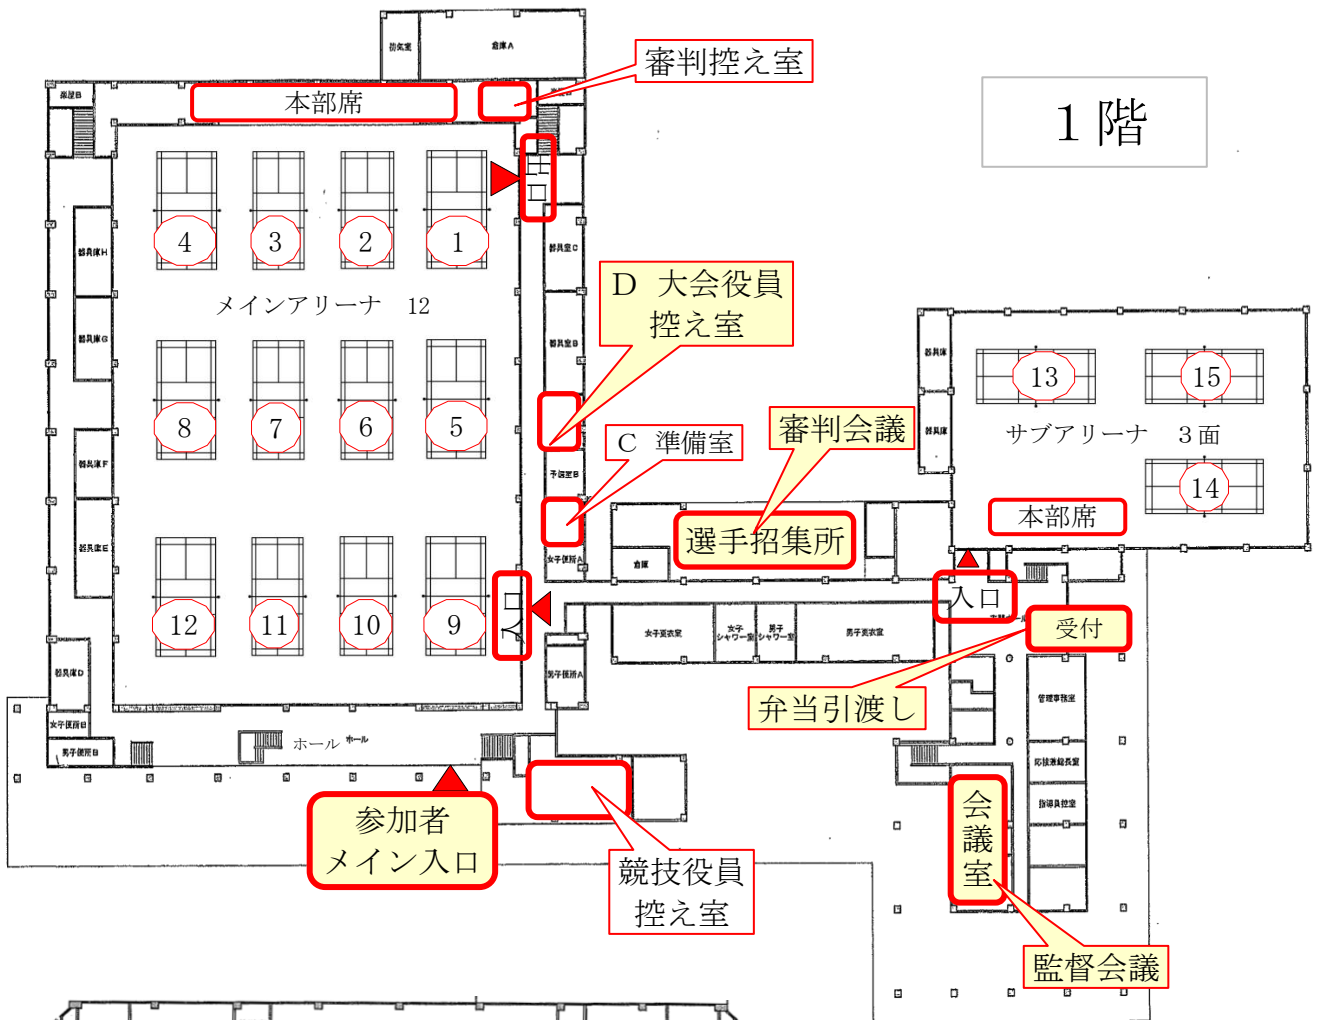

緑が丘スポーツ公園 体育館 見取り図

※ 10月20日・21日両日 朝8時10分に開場します。
 応援席ではマナーを守って観覧下さい。
 ごみは各自お持ち帰り下さい。