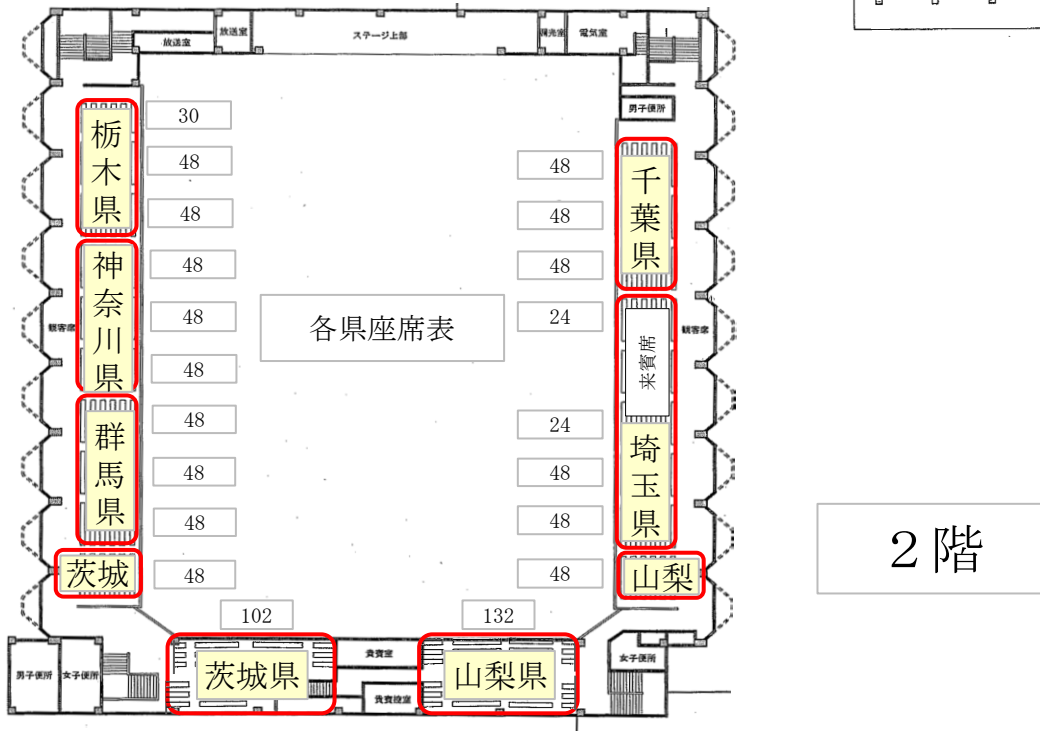

緑が丘スポーツ公園 体育館 見取り図

※ 10月20日・21日両日 朝8時10分に開場します。
 応援席ではマナーを守って観覧下さい。
 ごみは各自お持ち帰り下さい。